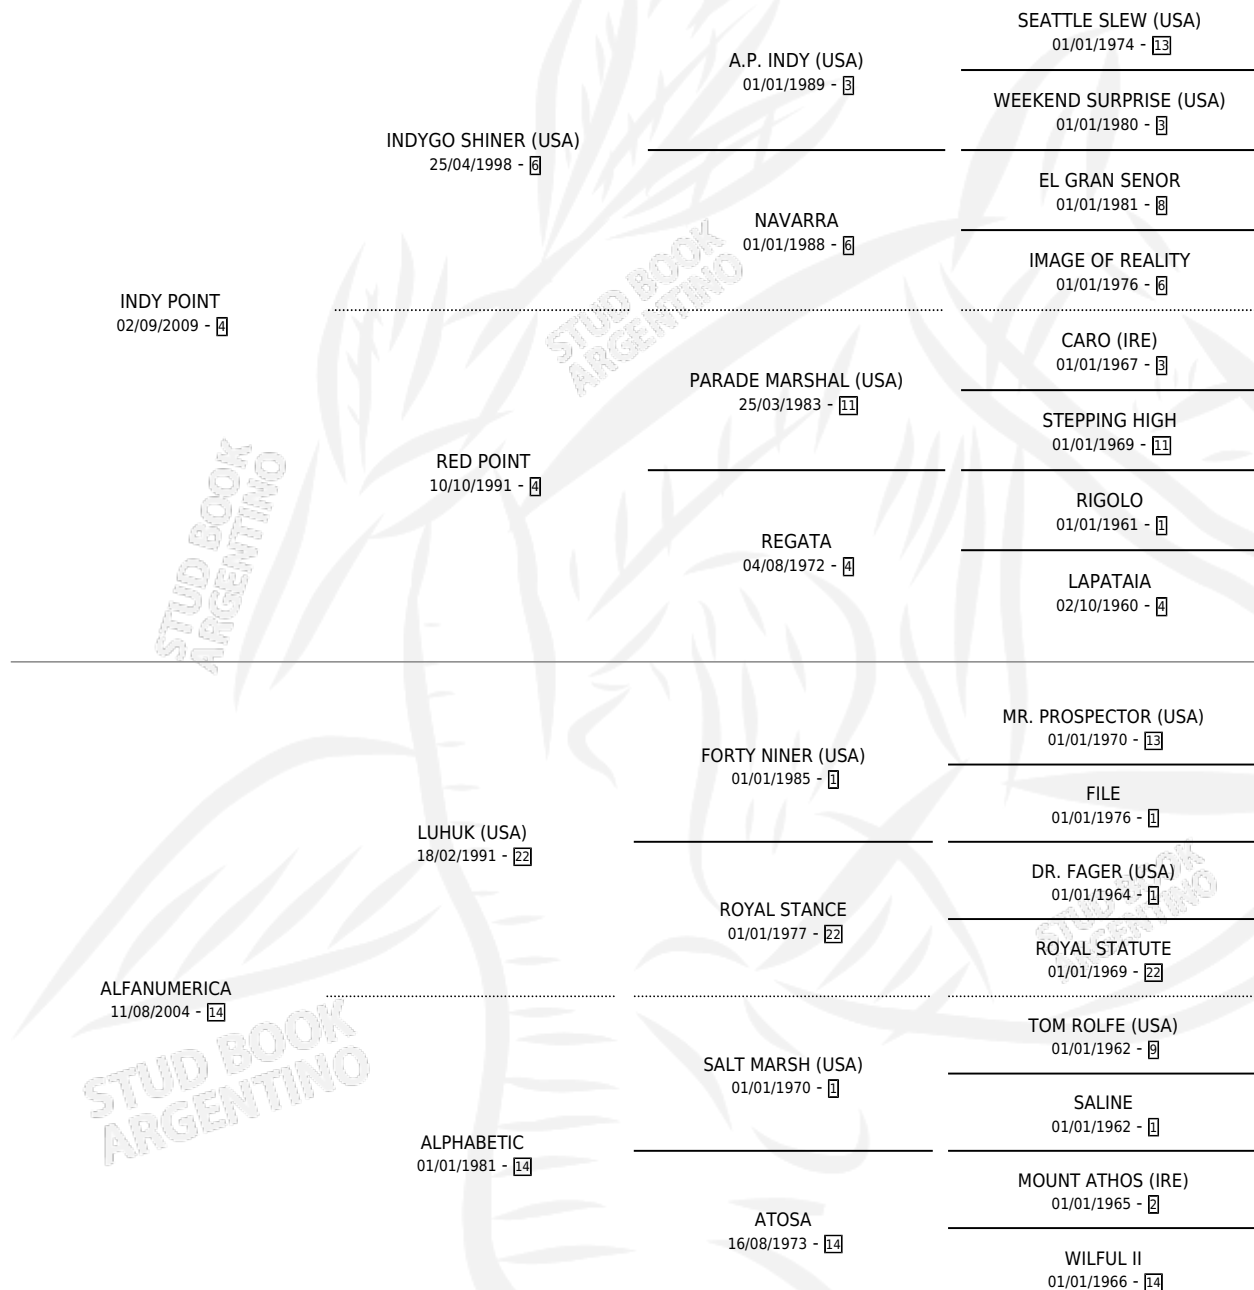

ALFA OMEGA

por INDY POINT y ALFANUMERICA por LUHUK (USA)

Argentina · Hembra · Alazan · SP · 16/08/2015
Familia 14-c · Volumen 42

ESTADO

TIPIFICACIÓN SANGUÍNEA	X
TIPIFICACIÓN POR ADN	✓
PASAPORTE	✓
IDENTIFICACIÓN POR MICROCHIP	✓
REPRODUCTOR	✓

Lugar de nacimiento: La Quebrada
Criador: La Quebrada

~

HIJOS

	MACHOS	HEMBRAS
3 NACIERON	0	3
SIN ACTUACIONES		

PEDIGREE

CAMPAÑA

Solo carreras oficiales de Argentina

POR EDAD