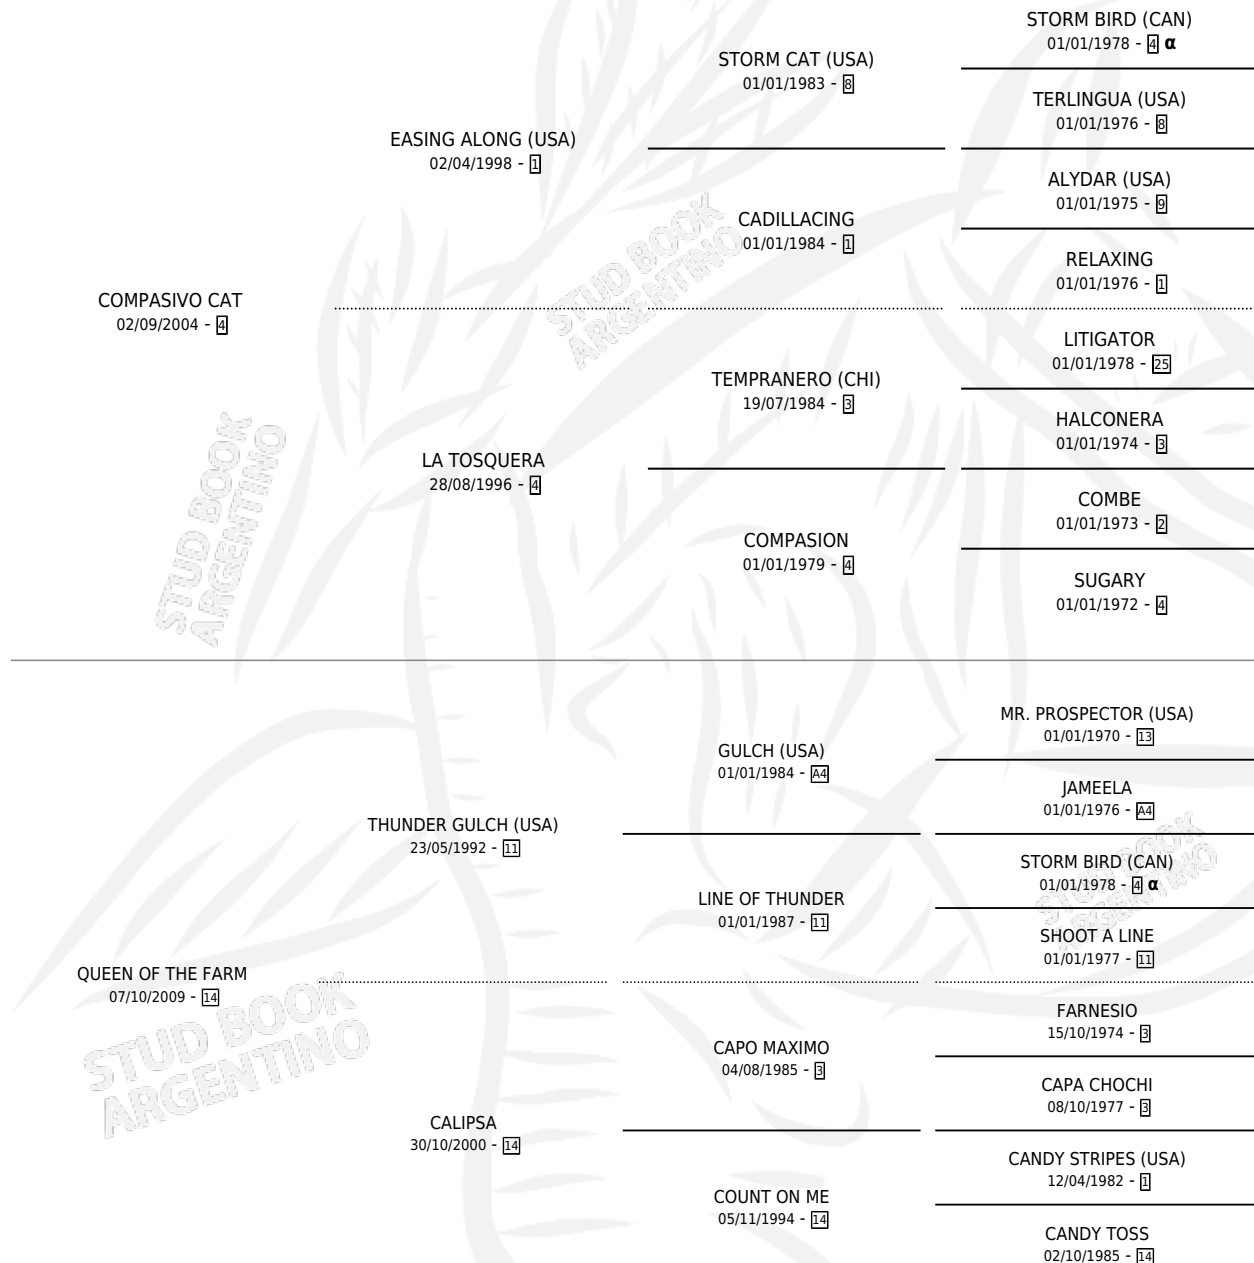

LA PACIENTE

por COMPASIVO CAT y QUEEN OF THE FARM por THUNDER GULCH (USA)

Argentina · Hembra · Zaino Colorado · SP · 29/08/2015
Familia 14 · Volumen 42

ESTADO

TIPIFICACIÓN SANGUÍNEA	X
TIPIFICACIÓN POR ADN	✓
PASAPORTE	✓
IDENTIFICACIÓN POR MICROCHIP	✓
REPRODUCTOR	✓

Lugar de nacimiento: Los Cuatro Candados
Criador: Los Cuatro Candados

~

HIJOS

	MACHOS	HEMBRAS
1 NACIERON	0	1
1 CORRIERON	0	1
1 GANARON	0	1

0	0	0
GANADORES CL	GANADORES GR	GANADORES G1

PEDIGREE

INBREEDING : α