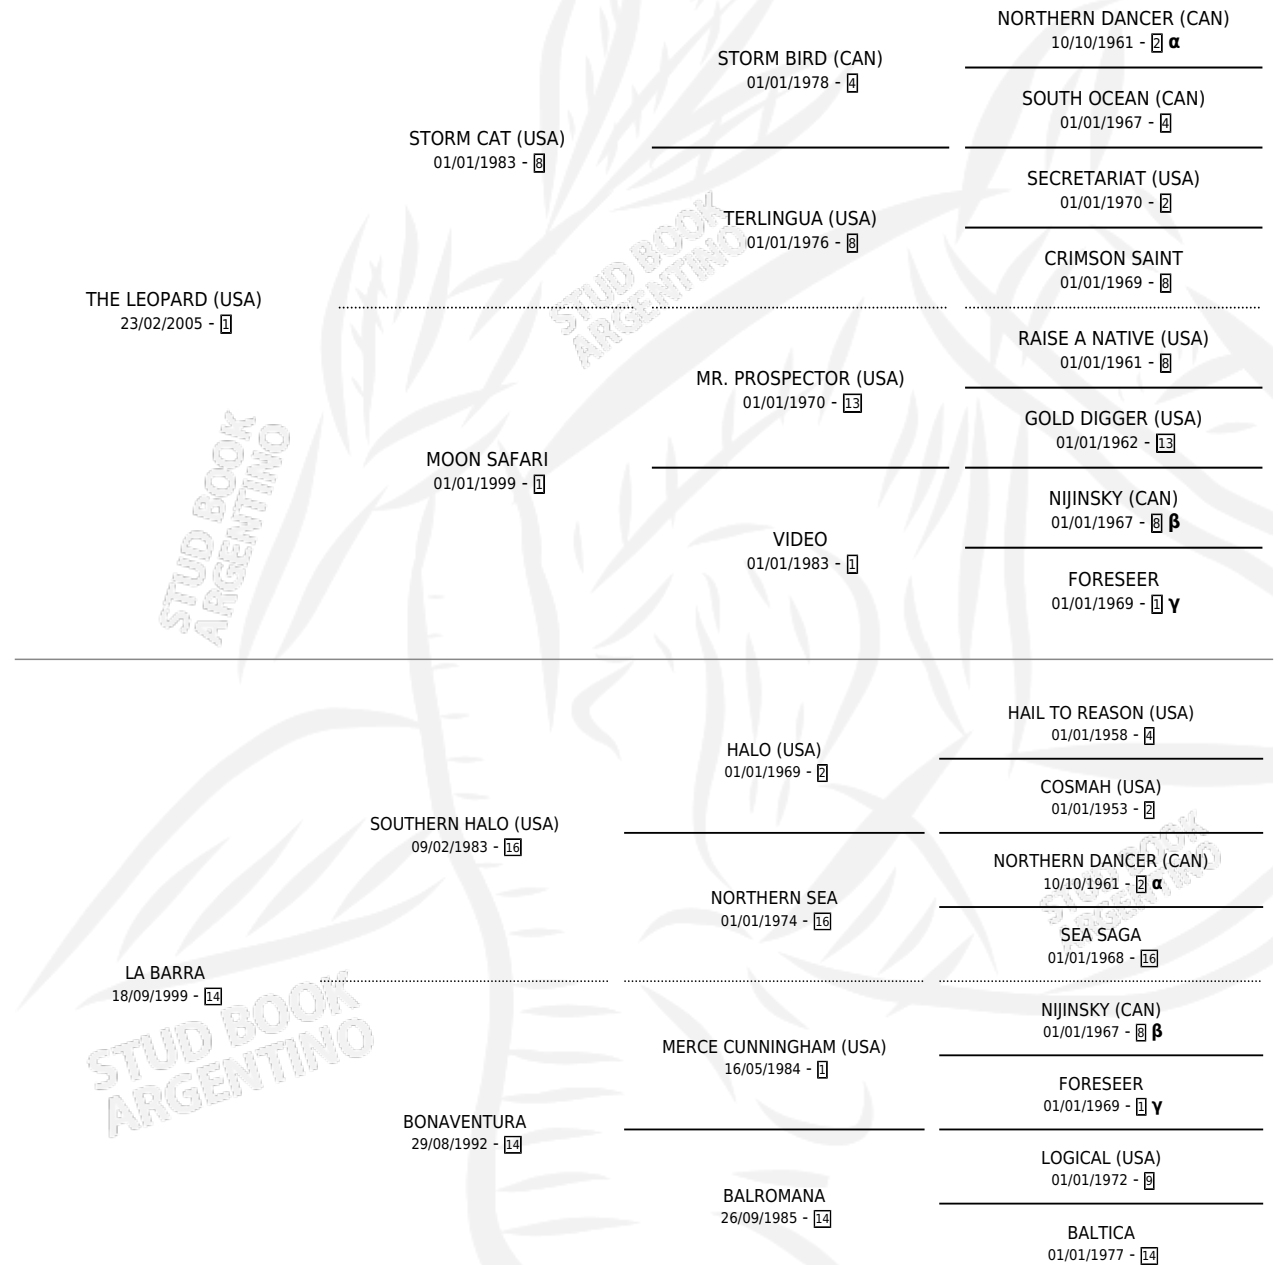

BURLADERO

por THE LEOPARD (USA) y LA BARRA por SOUTHERN HALO (USA)

Argentina · Macho · Zaino · SP · 06/08/2015
Familia 14-f · Volumen 42

ESTADO

TIPIFICACIÓN SANGUÍNEA	X
TIPIFICACIÓN POR ADN	X
PASAPORTE	X
IDENTIFICACIÓN POR MICROCHIP	X
REPRODUCTOR	X

Lugar de nacimiento: La Quebrada
Criador: La Quebrada

PEDIGREE

INBREEDING : α, β, γ

BURLADERO

Datos oficiales del Stud Book Argentino

Documento generado el 05/05/2026

studbook.org.ar