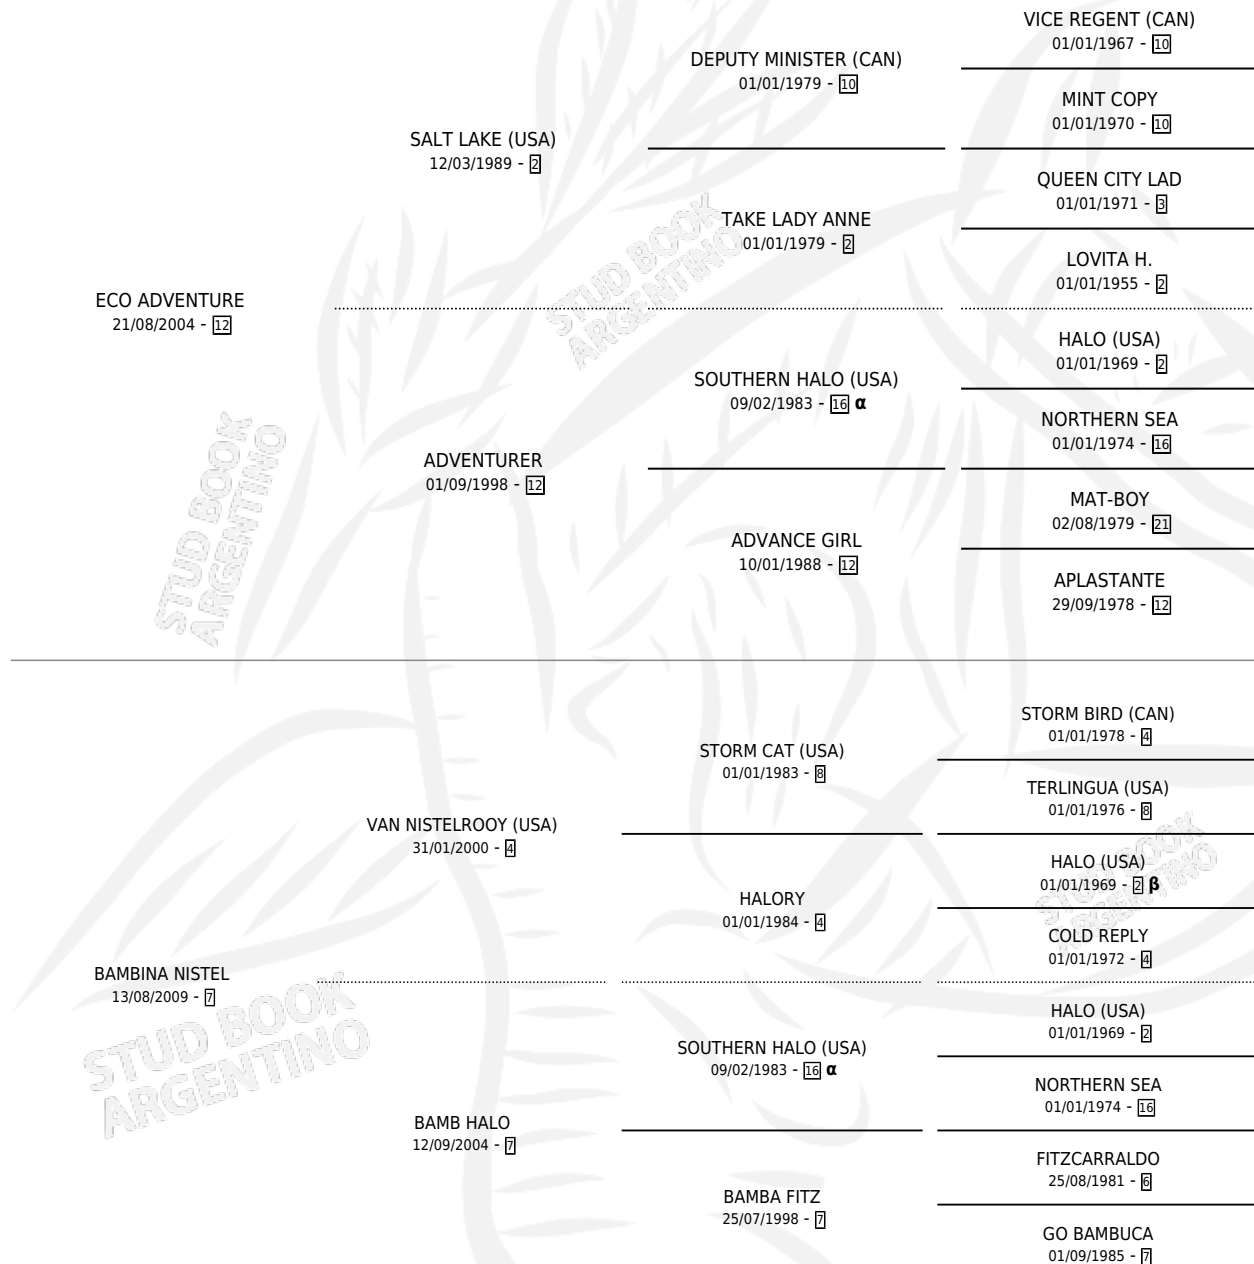

ECOLOGA NISTEL

por ECO ADVENTURE y BAMBINA NISTEL por VAN NISTELROOY (USA)

Argentina · Hembra · Alazan · SP · 21/09/2015
Familia 7 · Volumen 42

ESTADO

TIPIFICACIÓN SANGUÍNEA	X
TIPIFICACIÓN POR ADN	✓
PASAPORTE	✓
IDENTIFICACIÓN POR MICROCHIP	✓
REPRODUCTOR	✓

Lugar de nacimiento: El Marquez
Criador: El Marquez

PEDIGREE

INBREEDING : α, β