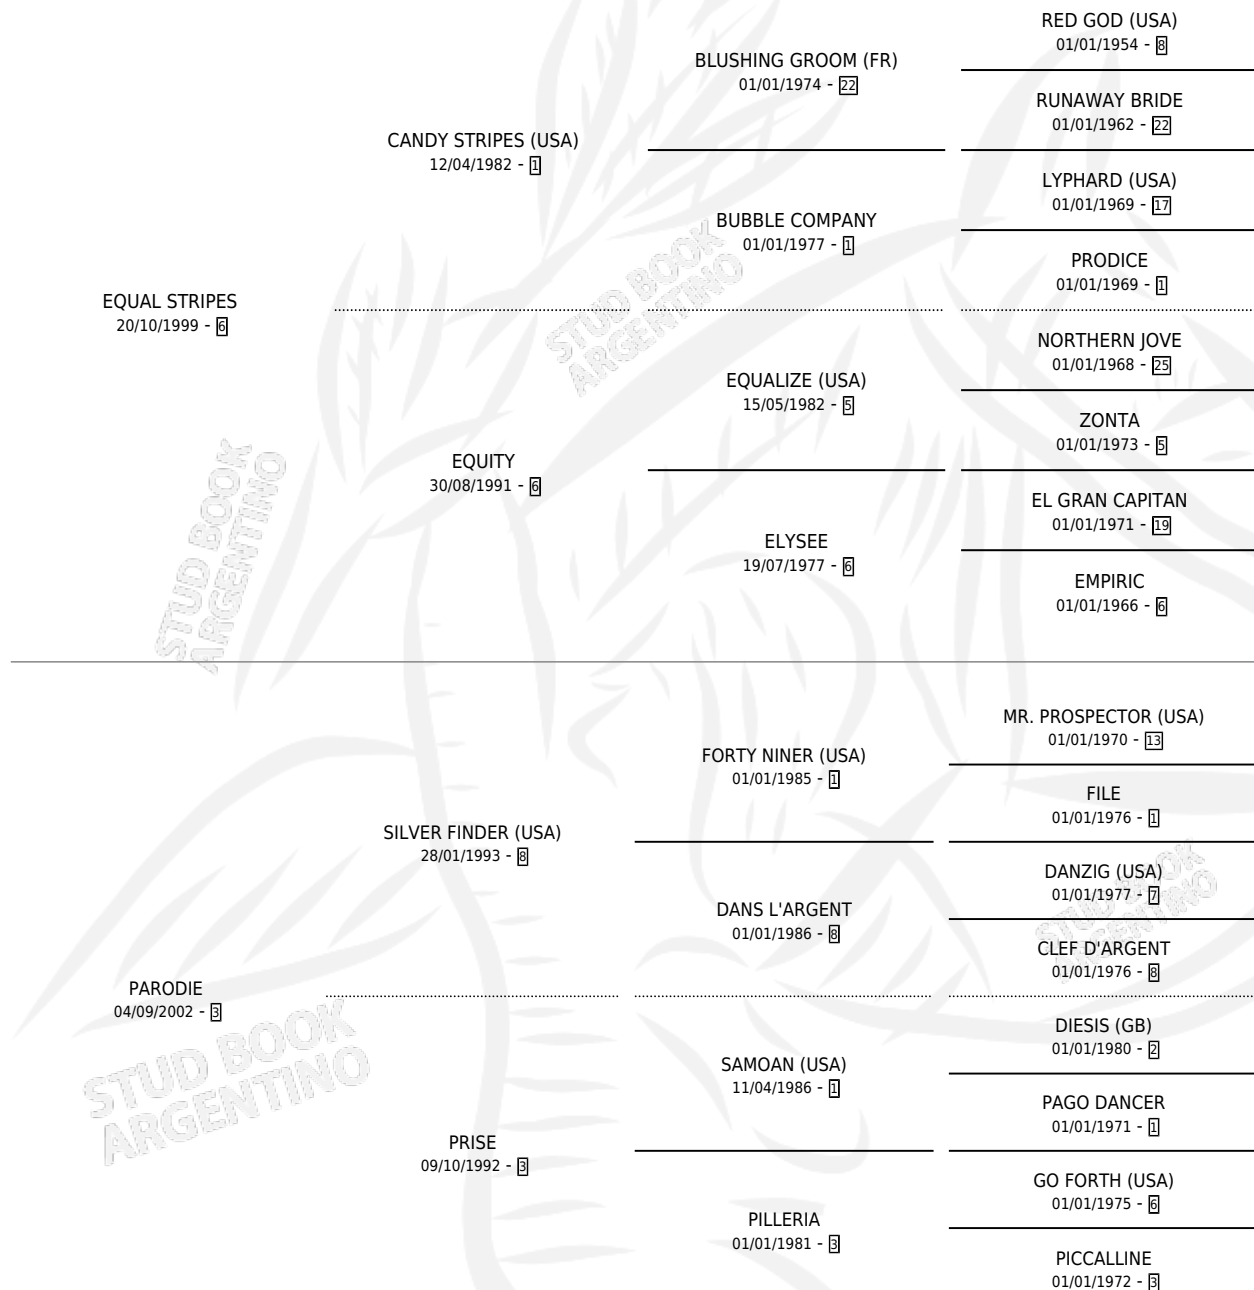

PADAM

por **EQUAL STRIPES** y **PARODIE** por **SILVER FINDER**
(USA)

Argentina · Hembra · Alazan · SP · 23/09/2015
Familia 3-h · Volumen 42

ESTADO

TIPIFICACIÓN SANGUÍNEA	X
TIPIFICACIÓN POR ADN	✓
PASAPORTE	✓
IDENTIFICACIÓN POR MICROCHIP	✓
REPRODUCTOR	✓

Lugar de nacimiento: Las Ortigas
Criador: Perdomo Usanna Maria Susana

~

HIJOS

	MACHOS	HEMBRAS
4 NACIERON	3	1
1 CORRIERON	1	0
1 GANARON	1	0
0 GANADORES CL	0 GANADORES GR	0 GANADORES G1

PEDIGREE

CAMPAÑA

Solo carreras oficiales de Argentina