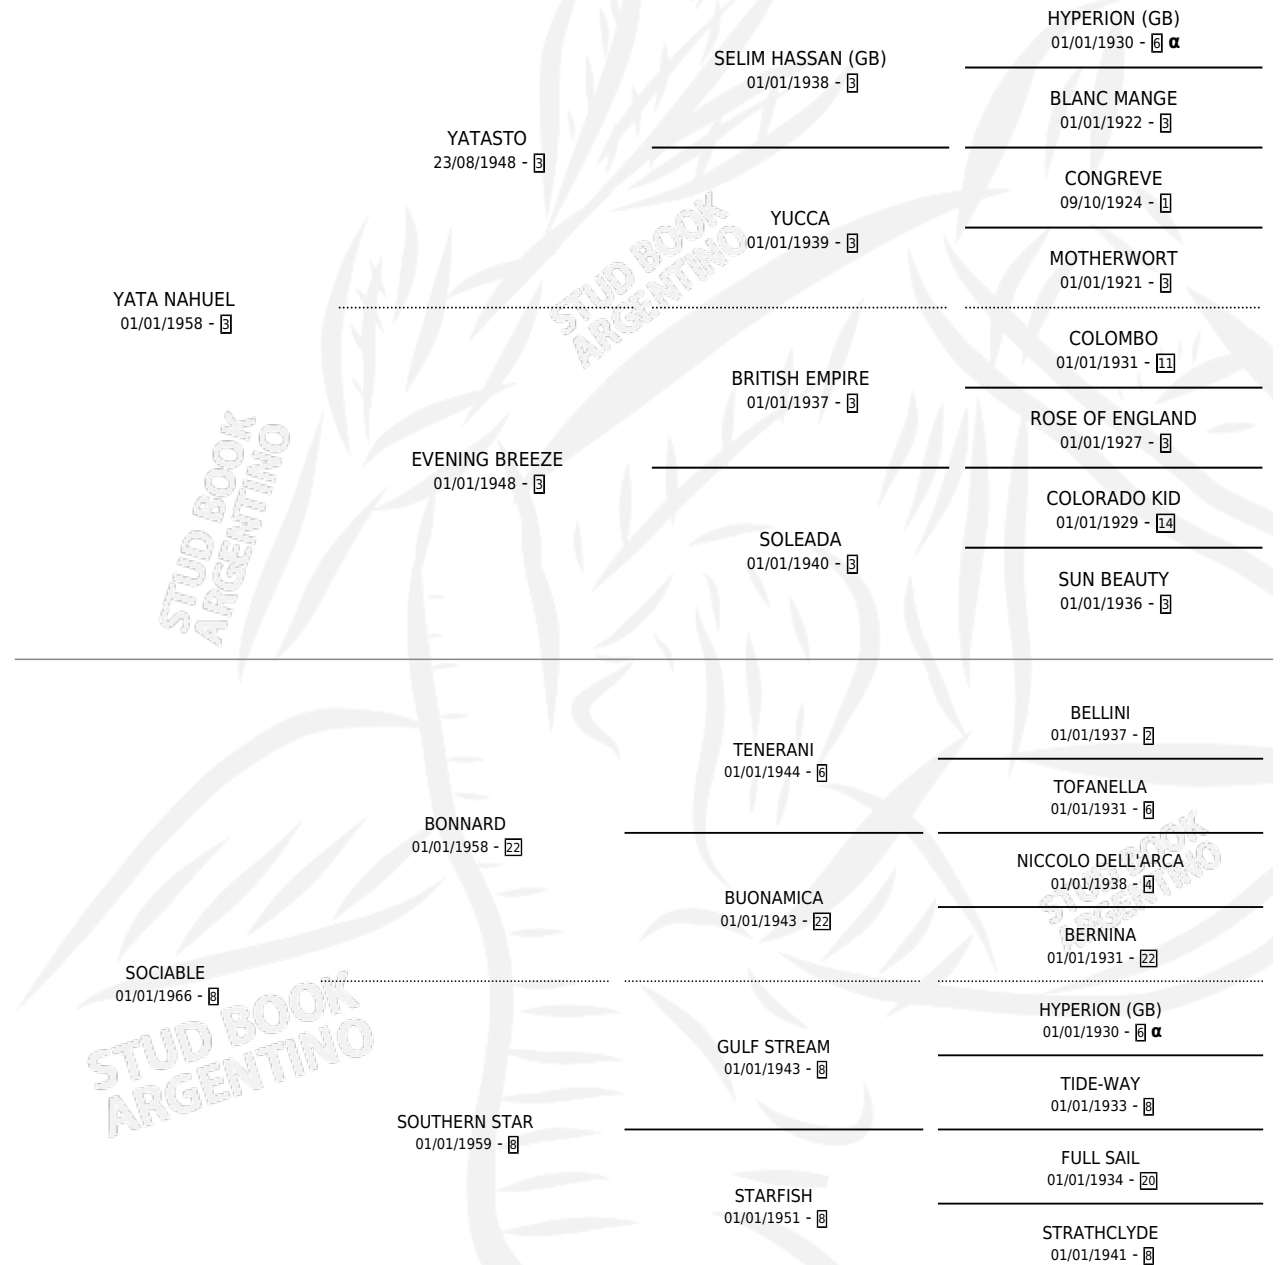

CON ORO

por YATA NAHUEL y SOCIABLE por BONNARD

Argentina · Macho · No Consigna · SP · 01/01/1976
Familia 8-d · Volumen 29

ESTADO

TIPIFICACIÓN SANGUÍNEA	X
TIPIFICACIÓN POR ADN	X
PASAPORTE	X
IDENTIFICACIÓN POR MICROCHIP	X
REPRODUCTOR	X

Lugar de nacimiento: Campo particular

Criador: Cosoli Roberto Jorge

PEDIGREE

INBREEDING : α

CAMPAÑA

Solo carreras oficiales de Argentina

POR EDAD

EDAD	CC	1°	2°	3°	4°	5°	NP	CLC	CLG	CLCG1	CLGG1	IMPORTE	GANANCIA / CC
9 AÑOS	1	1	0	0	0	0	0	0	0	0	0	\$0	\$0
TOTALES	1	1	0	0	0	0	0	0	0	0	0	\$0	\$0
%		100%	0.0%	0.0%	0.0%	0.0%	0.0%	0.0%	0.0%	0.0%	0.0%		