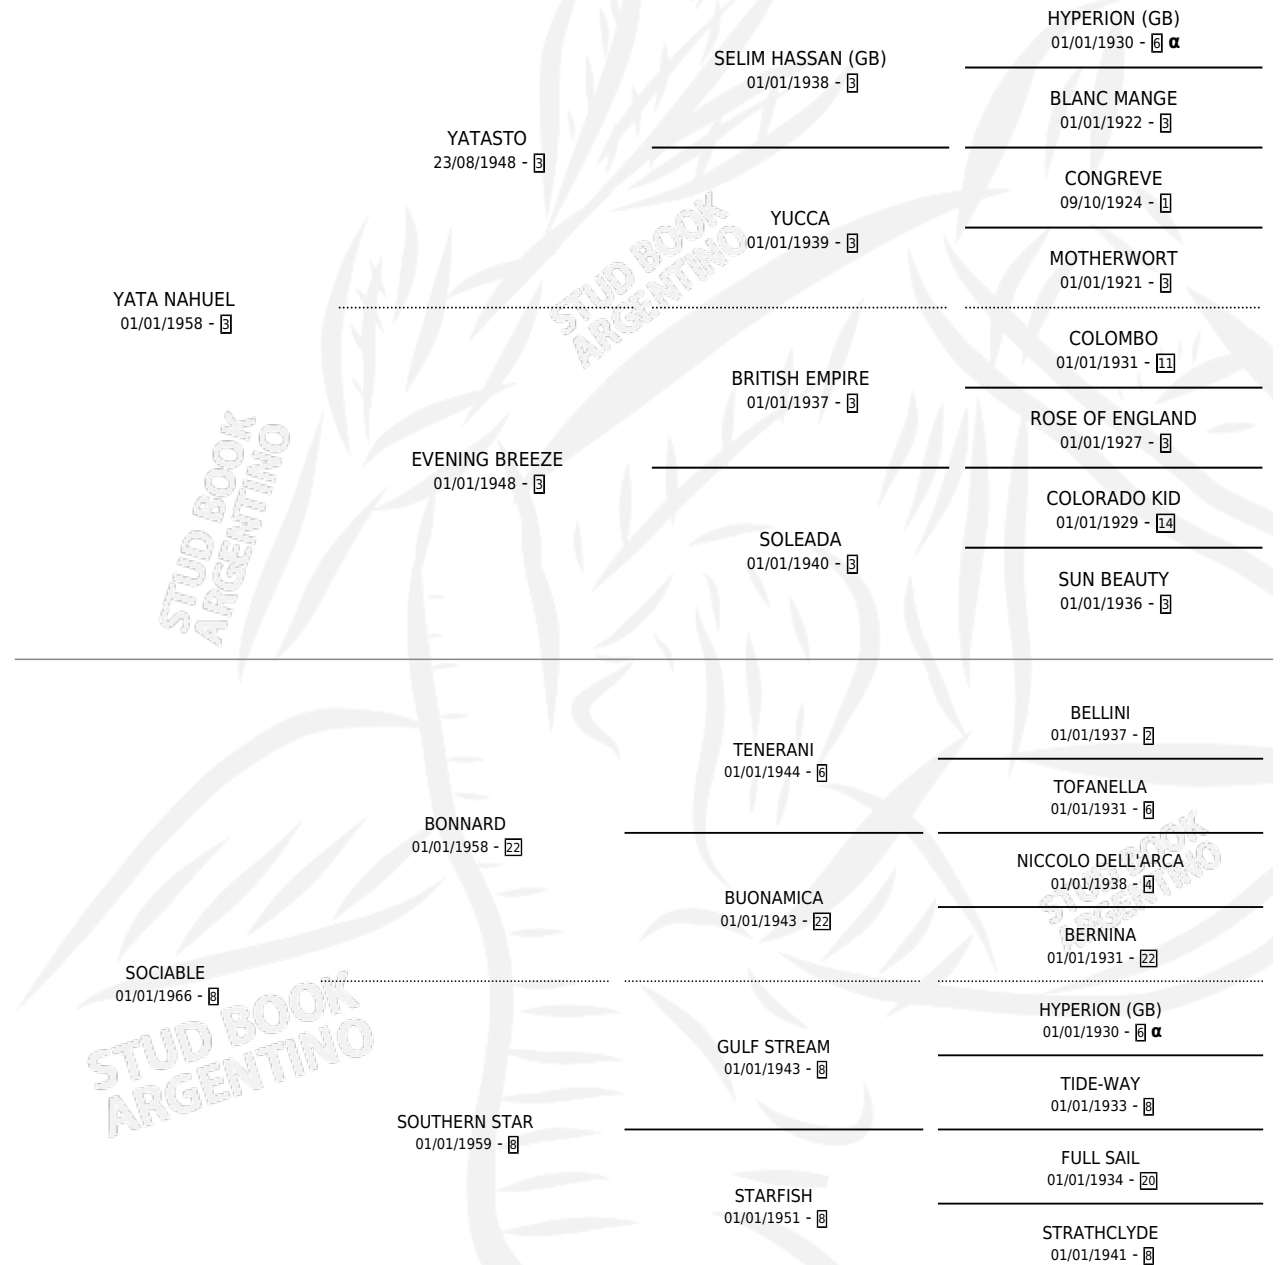

# CON ORO

por YATA NAHUEL y SOCIABLE por BONNARD

Argentina · Macho · No Consigna · SP · 01/01/1976  
Familia 8-d · Volumen 29

## ESTADO

TIPIFICACIÓN SANGUÍNEA	X
TIPIFICACIÓN POR ADN	X
PASAPORTE	X
IDENTIFICACIÓN POR MICROCHIP	X
REPRODUCTOR	X

**Lugar de nacimiento:** Campo particular

**Criador:** Cosoli Roberto Jorge

## PEDIGREE

INBREEDING :  $\alpha$