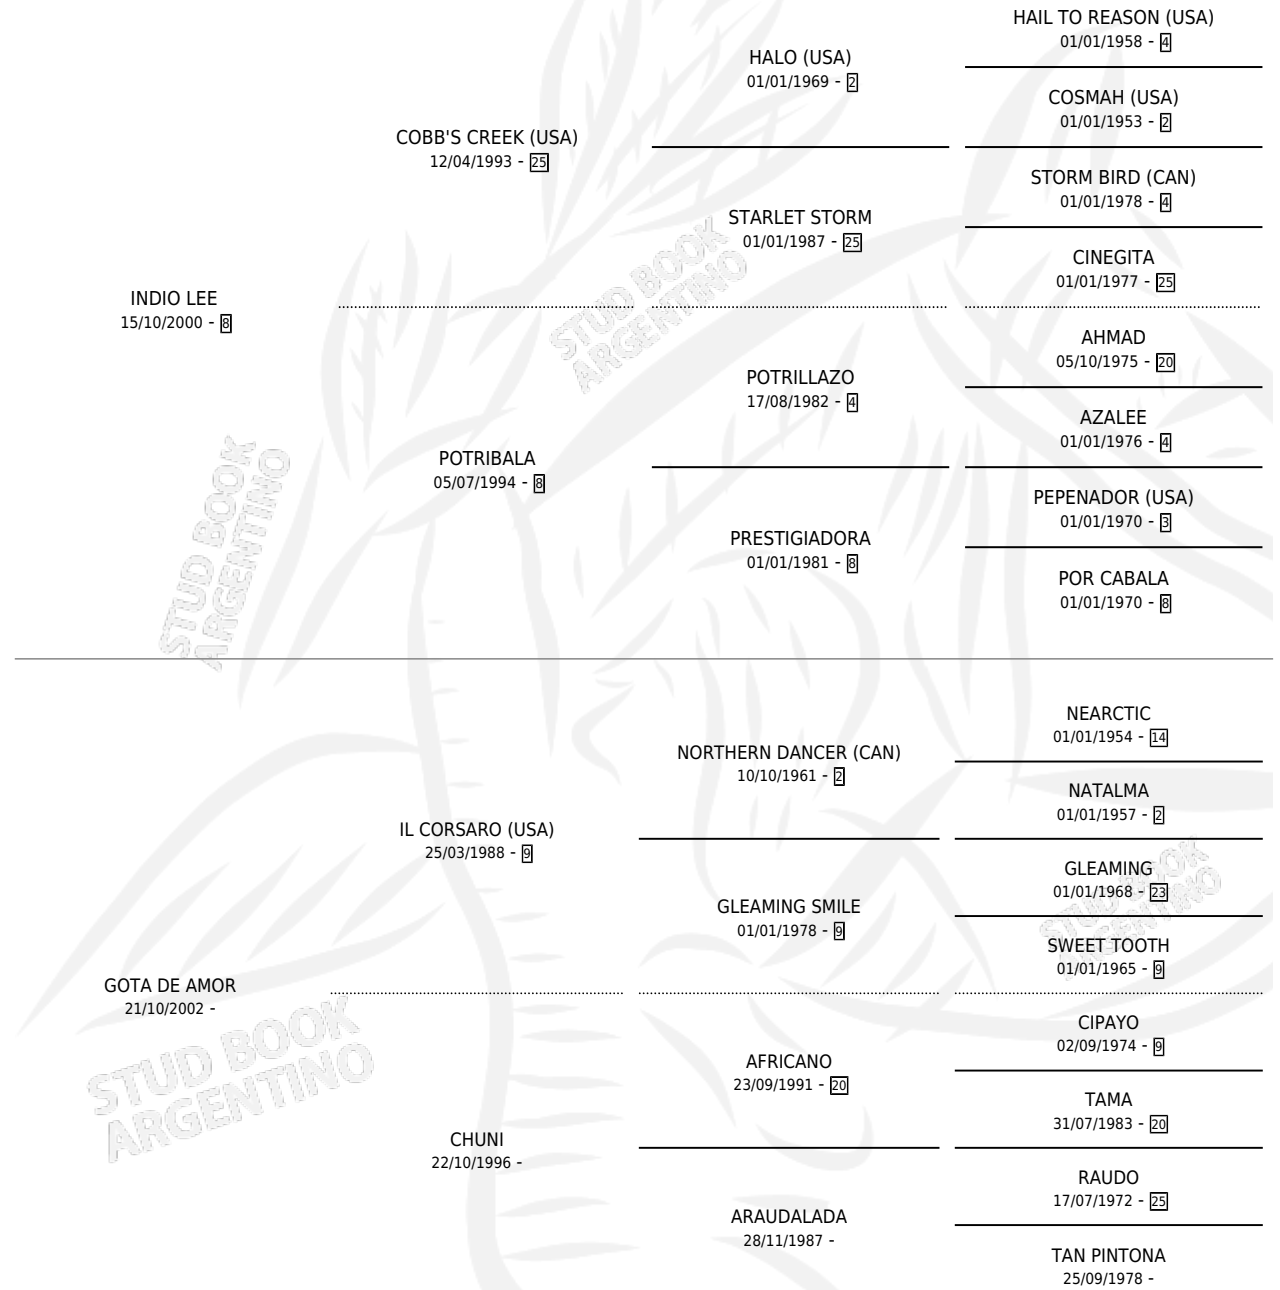

LA LOCA LEE

por **INDIO LEE** y **GOTA DE AMOR** por **IL CORSARO (USA)**

Argentina · Hembra · Zaino · SP · 25/09/2015
Familia · Volumen 42

ESTADO

TIPIFICACIÓN SANGUÍNEA	X
TIPIFICACIÓN POR ADN	X
PASAPORTE	X
IDENTIFICACIÓN POR MICROCHIP	X
REPRODUCTOR	X

Lugar de nacimiento: Costa Del Rio

Criador: Frontino Aldo Cesar

PEDIGREE

LA LOCA LEE

Datos oficiales del Stud Book Argentino

Documento generado el 09/05/2026

studbook.org.ar