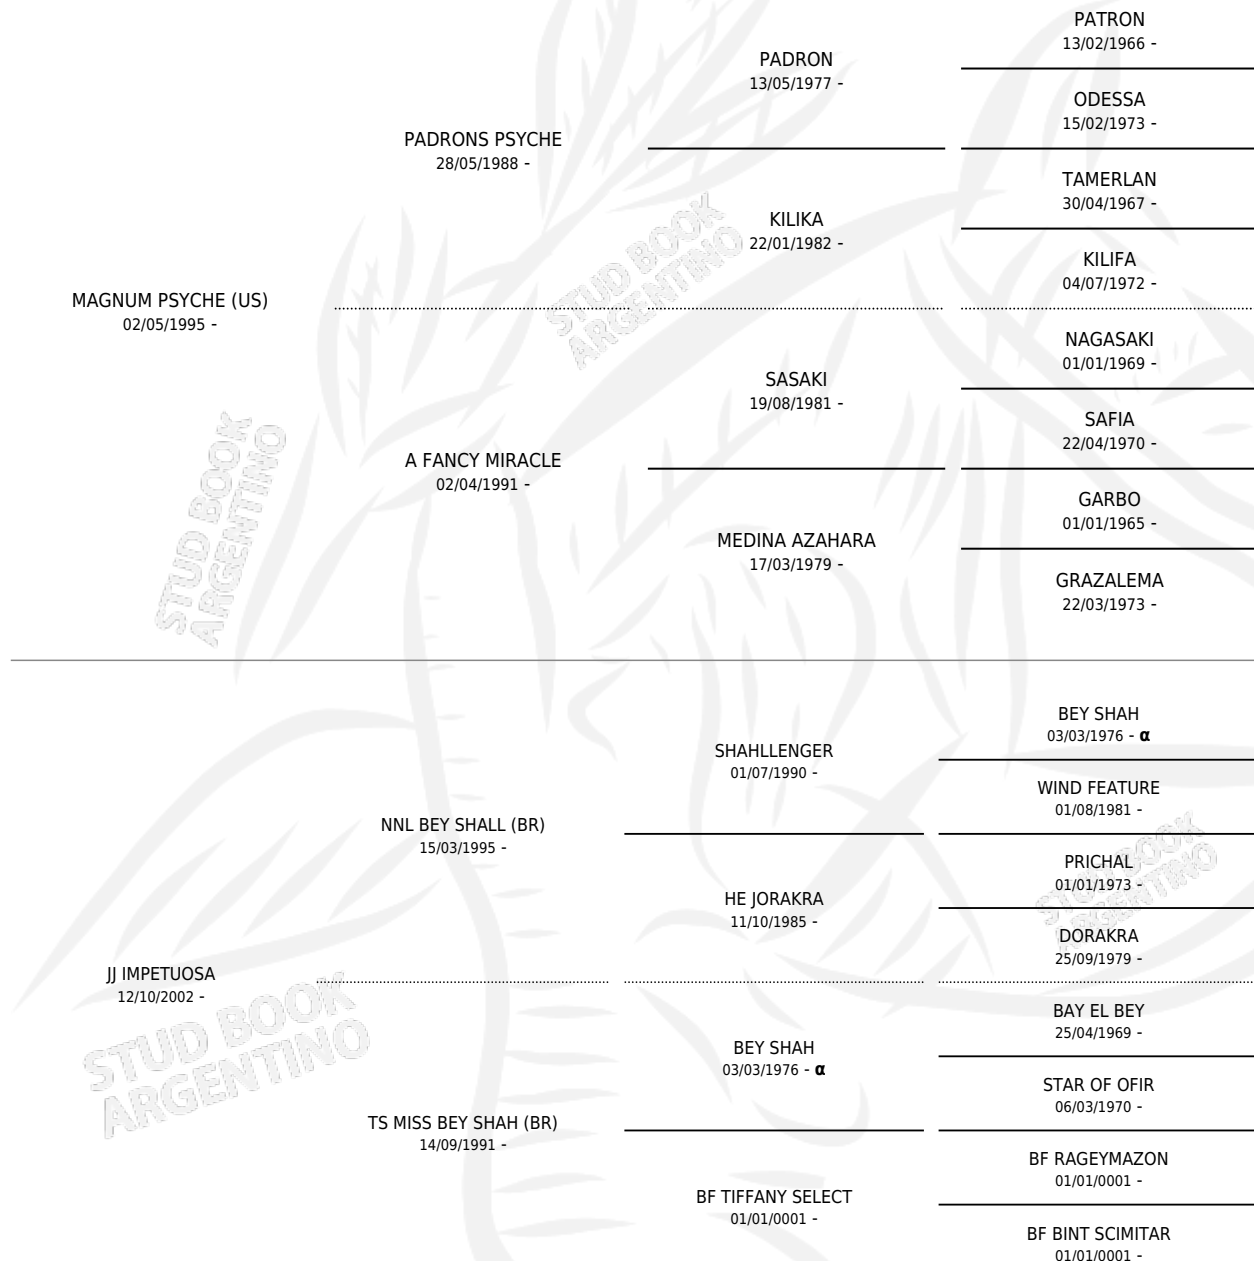

JJ IMPERIOSA

por **MAGNUM PSYCHE (US)** y **JJ IMPETUOSA** por **NNL BEY SHALL (BR)**

Argentina · Hembra · Alazan · AP · 15/09/2015
Familia · Volumen 42

ESTADO

TIPIFICACIÓN SANGUÍNEA	X
TIPIFICACIÓN POR ADN	X
PASAPORTE	X
IDENTIFICACIÓN POR MICROCHIP	X
REPRODUCTOR	X

Lugar de nacimiento: Mayed
Criador: Mayed

PEDIGREE

INBREEDING : α

JJ IMPERIOSA

Datos oficiales del Stud Book Argentino

Documento generado el 15/05/2026

studbook.org.ar