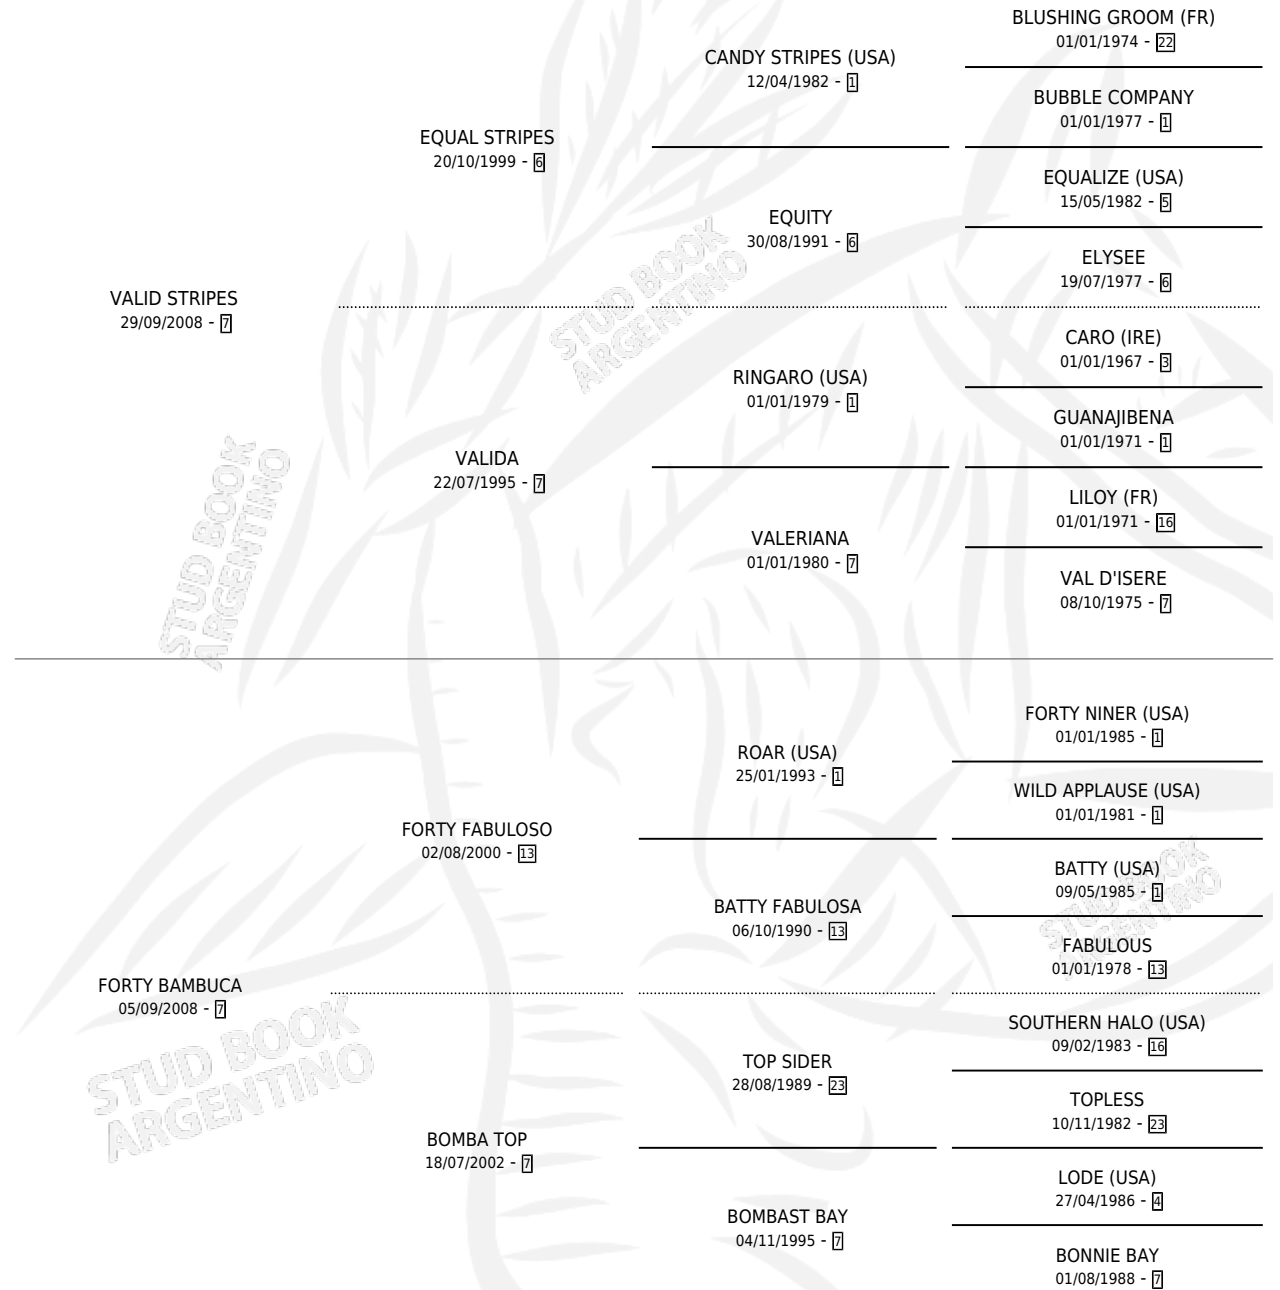

# DURO RIVAL

por **VALID STRIPES** y **FORTY BAMBUCA** por **FORTY FABULOSO**

Argentina · Macho · Alazan · SP · 30/08/2015  
Familia 7 · Volumen 42

## ESTADO

TIPIFICACIÓN SANGUÍNEA	X
TIPIFICACIÓN POR ADN	✓
PASAPORTE	X
IDENTIFICACIÓN POR MICROCHIP	✓
REPRODUCTOR	X

**Lugar de nacimiento:** Don Yayo  
**Criador:** Don Yayo

## PEDIGREE