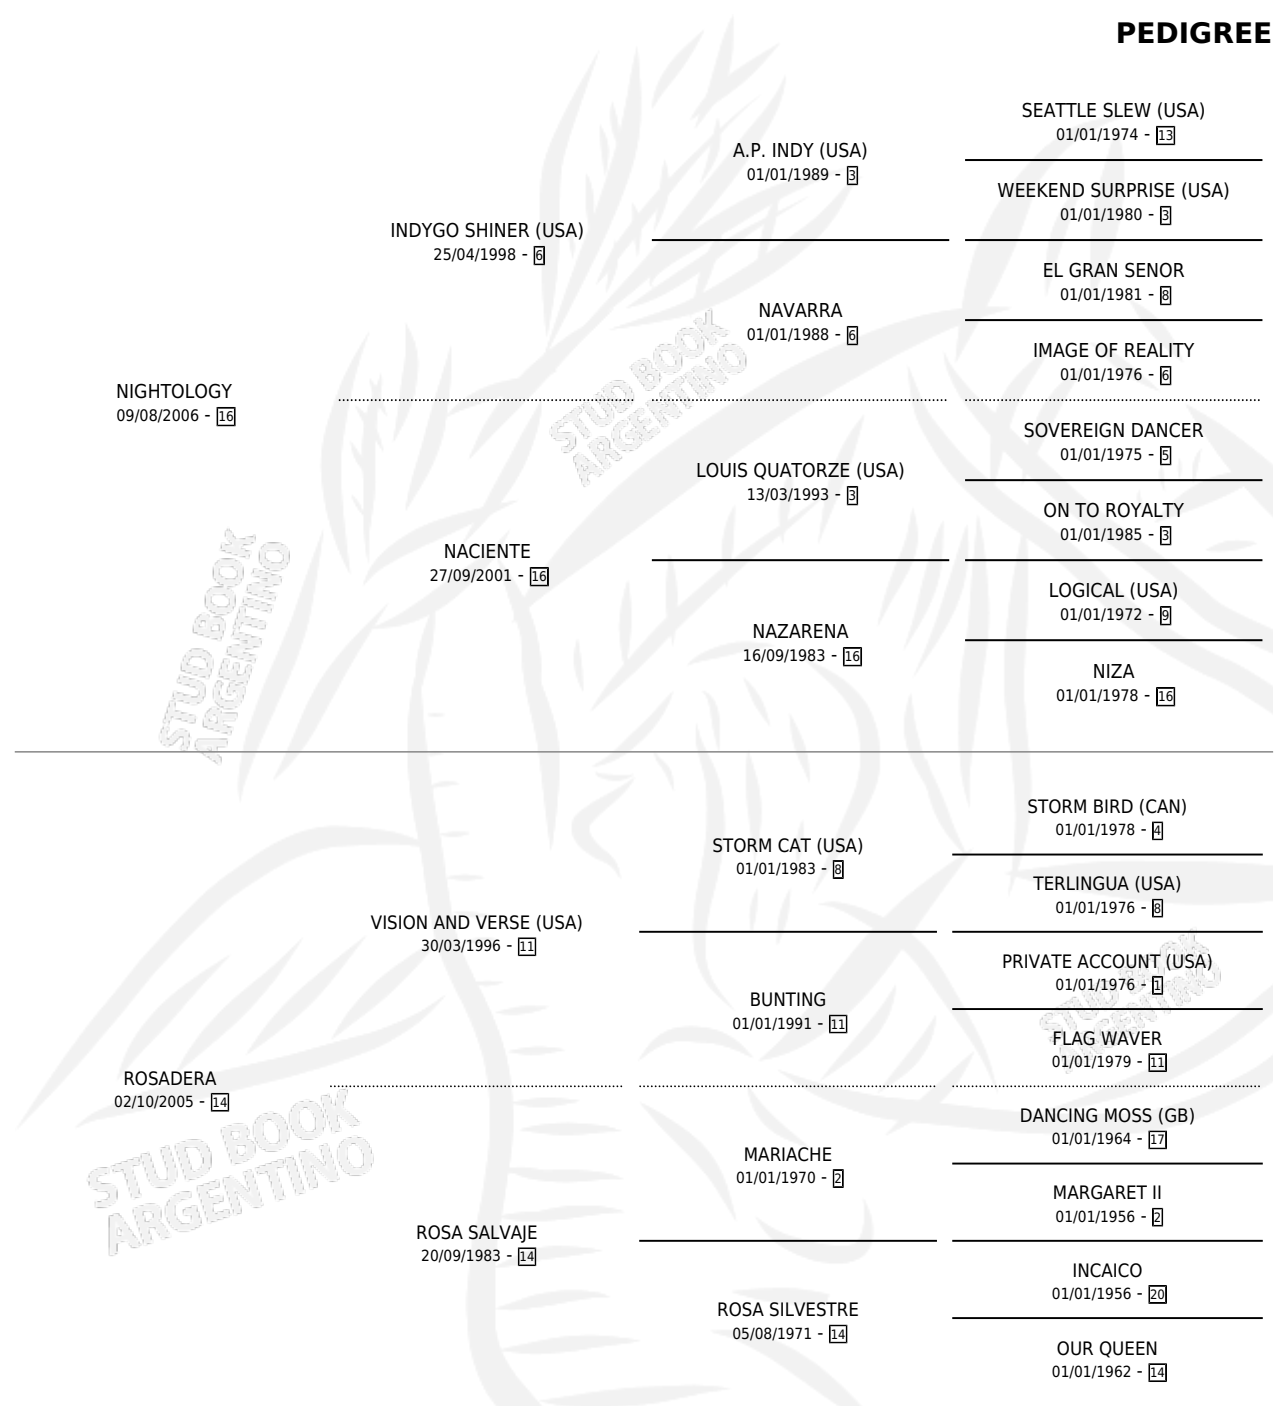

CAMILA STAR

por NIGHTOLOGY y ROSADERA por VISION AND VERSE (USA)

Argentina · Hembra · Zaino · SP · 27/08/2015
Familia 14-c · Volumen 42

ESTADO

TIPIFICACIÓN SANGUÍNEA	X
TIPIFICACIÓN POR ADN	✓
PASAPORTE	✓
IDENTIFICACIÓN POR MICROCHIP	✓
REPRODUCTOR	X

Lugar de nacimiento: La Calandria
Criador: Cerquetella Carlos Alberto

PEDIGREE

CAMPAÑA

Solo carreras oficiales de Argentina

POR EDAD

EDAD	CC	1°	2°	3°	4°	5°	NP	CLC	CLG	CLCG1	CLGG1	IMPORTE	GANANCIA / CC
5 AÑOS	2	0	0	0	0	0	2	0	0	0	0	\$0	\$0
TOTALES	2	0	0	0	0	0	2	0	0	0	0	\$0	\$0
%		0.0%	0.0%	0.0%	0.0%	0.0%	100%	0.0%	0.0%	0.0%	0.0%		