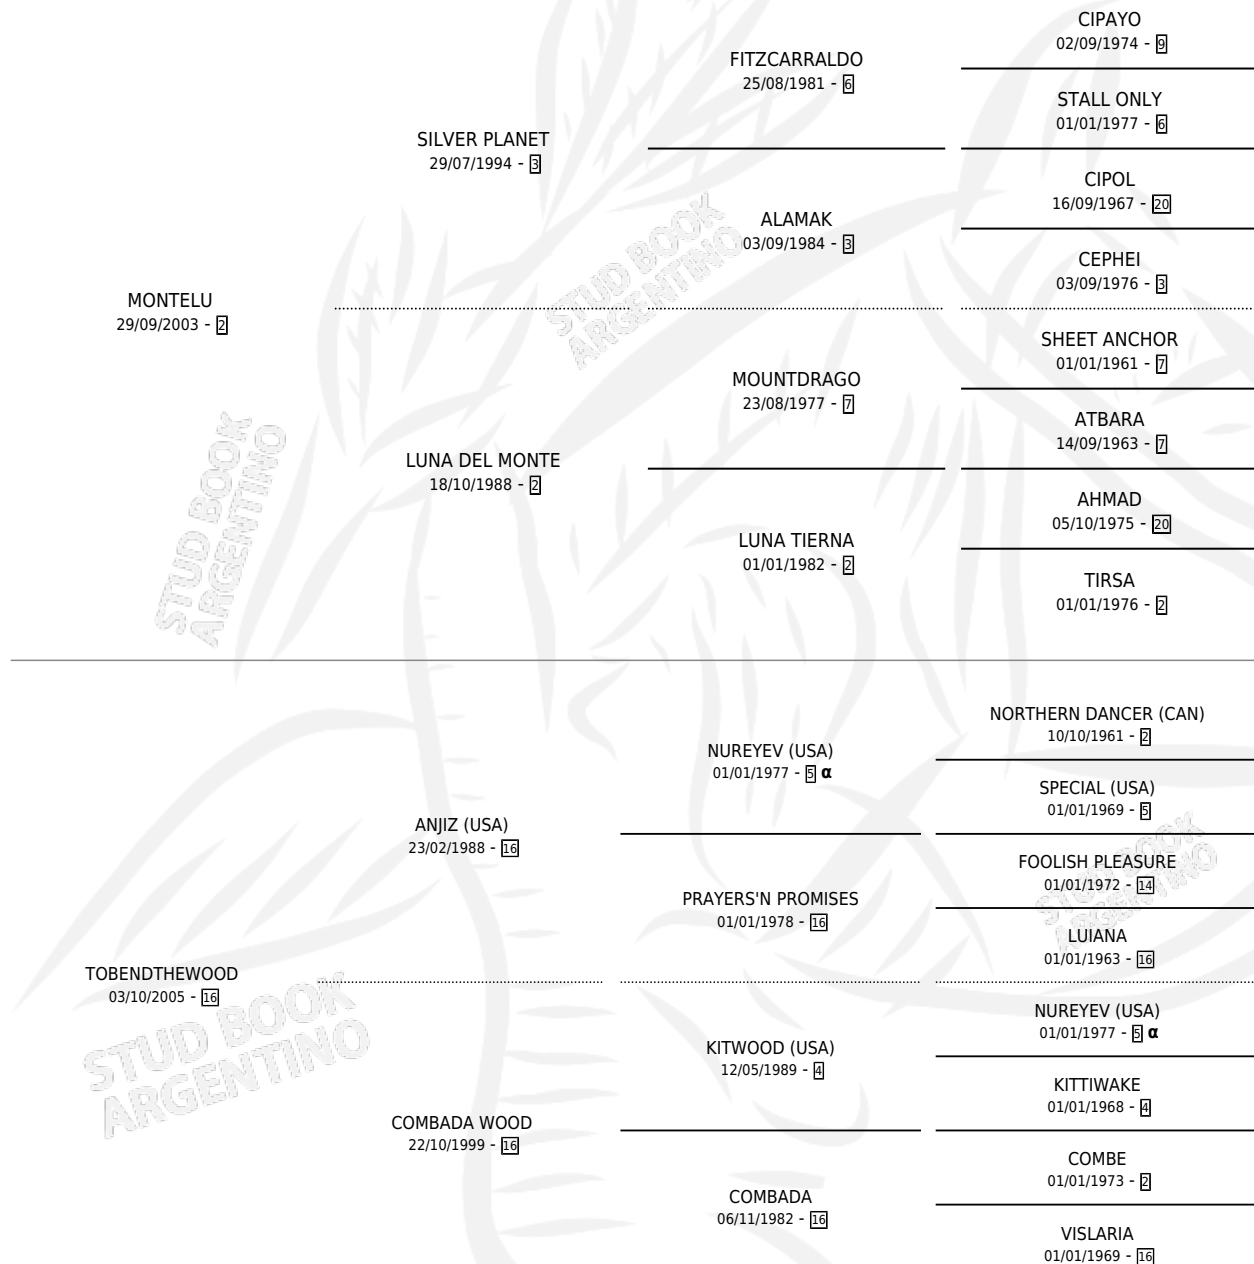

LA PULPOSA

por MONTELU y TOBENDTHEWOOD por ANJIZ (USA)

Argentina · Hembra · Alazan · SP · 29/08/2015
Familia 16-c · Volumen 42

ESTADO

TIPIFICACIÓN SANGUÍNEA	X
TIPIFICACIÓN POR ADN	✓
PASAPORTE	✓
IDENTIFICACIÓN POR MICROCHIP	✓
REPRODUCTOR	✓

Lugar de nacimiento: Don Julian

Criador: Lagos Marmol Miguel y Exposito Julian Andres

~

HIJOS

	MACHOS	HEMBRAS
1 NACIERON	1	0

SIN ACTUACIONES

PEDIGREE

INBREEDING : α

CAMPAÑA

Solo carreras oficiales de Argentina

POR EDAD

EDAD	CC	1°	2°	3°	4°	5°	NP	CLC	CLG	CLCG1	CLGG1	IMPORTE	GANANCIA / CC
4 AÑOS	1	0	0	0	0	0	1	0	0	0	0	\$0	\$0
5 AÑOS	5	0	1	1	2	1	0	0	0	0	0	\$90,600	\$18,120
6 AÑOS	14	2	0	4	4	2	2	0	0	0	0	\$594,820	\$42,487
7 AÑOS	1	0	0	0	0	0	1	0	0	0	0	\$0	\$0
TOTALES	21	2	1	5	6	3	4	0	0	0	0	\$685,420	\$32,639
%		9.5%	4.8%	23.8%	28.6%	14.3%	19.0%	0.0%	0.0%	0.0%	0.0%		