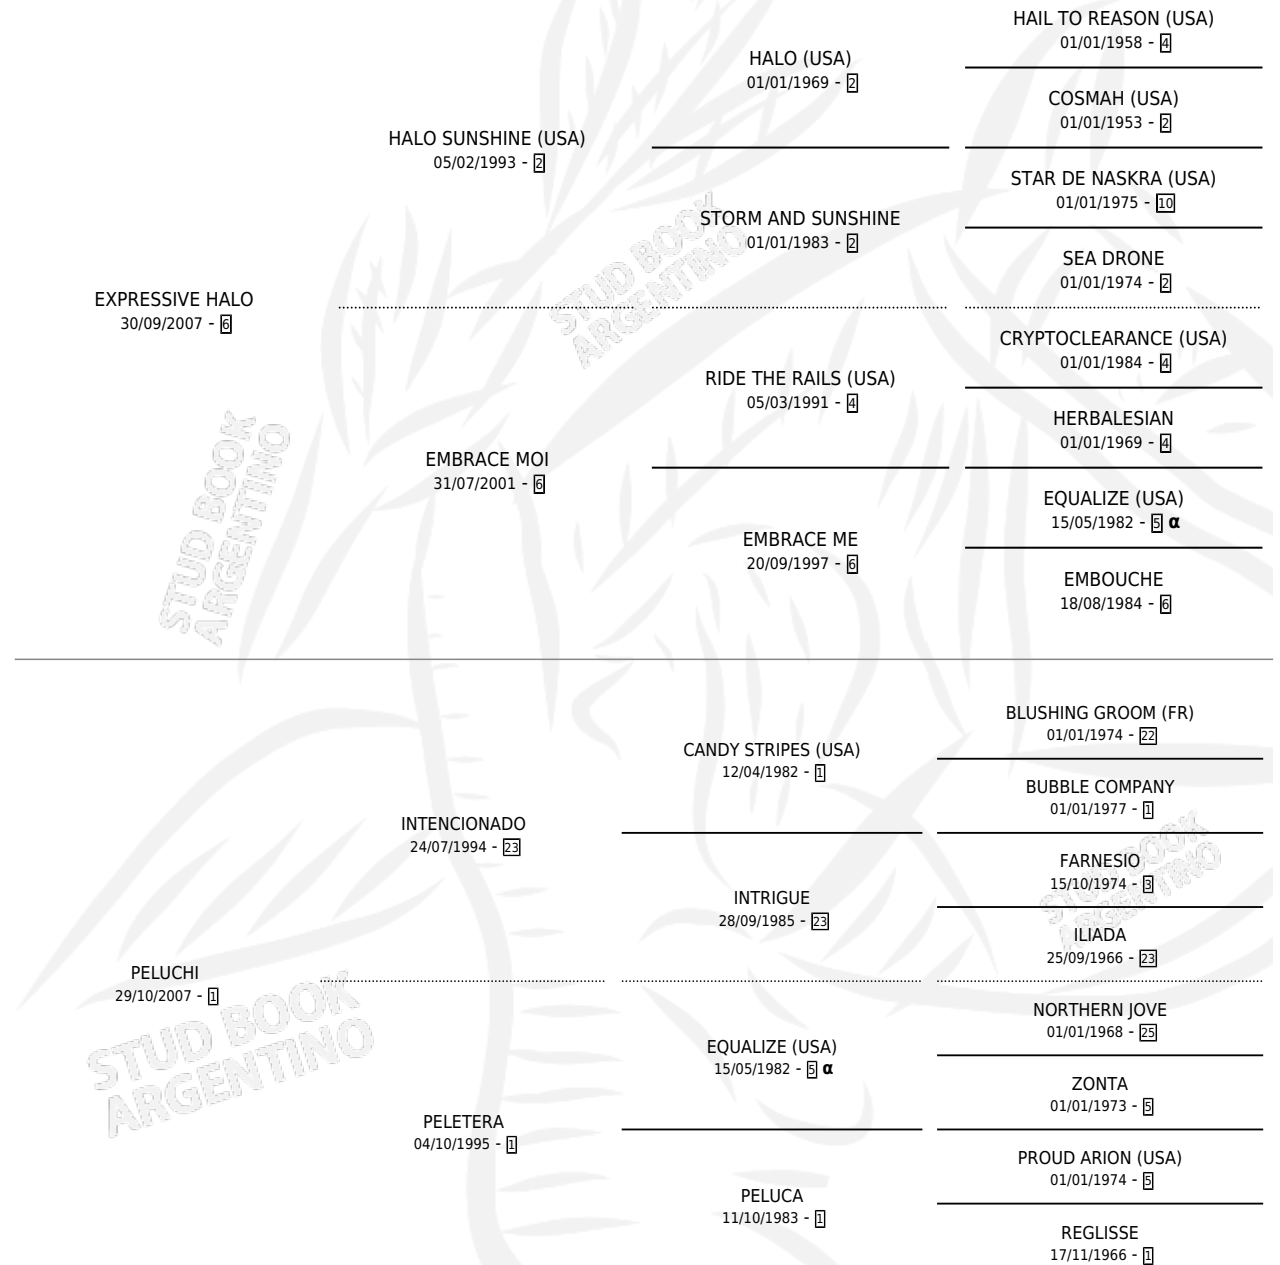

PELUCA HALO

por EXPRESSIVE HALO y PELUCHI por INTENCIONADO

Argentina · Hembra · Zaino · SP · 27/08/2015
Familia 1-s · Volumen 42

ESTADO

TIPIFICACIÓN SANGUÍNEA	X
TIPIFICACIÓN POR ADN	X
PASAPORTE	X
IDENTIFICACIÓN POR MICROCHIP	X
REPRODUCTOR	X

Lugar de nacimiento: La Nobleza

Criador: La Nobleza

PEDIGREE

INBREEDING : α

PELUCA HALO

Datos oficiales del Stud Book Argentino

Documento generado el 11/05/2026

studbook.org.ar