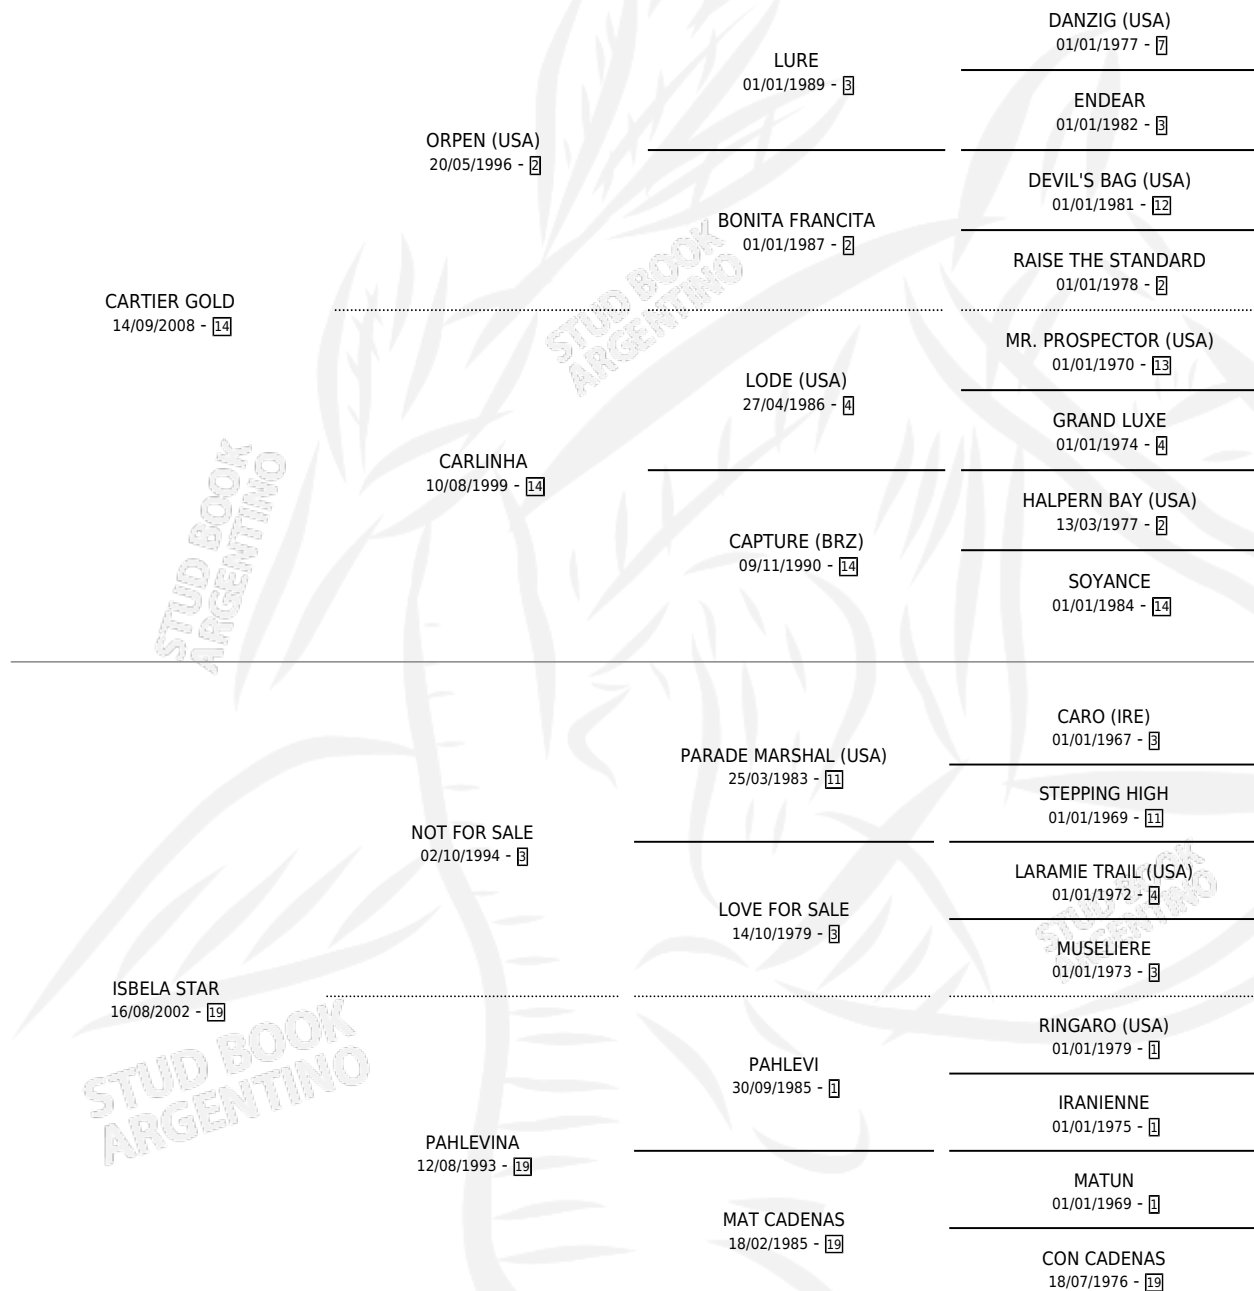

ISBELA GOLD

por CARTIER GOLD y ISBELA STAR por NOT FOR SALE

Argentina · Hembra · Zaino · SP · 01/09/2015
Familia 19-b · Volumen 42

ESTADO

TIPIFICACIÓN SANGUÍNEA	X
TIPIFICACIÓN POR ADN	✓
PASAPORTE	X
IDENTIFICACIÓN POR MICROCHIP	✓
REPRODUCTOR	X

Lugar de nacimiento: La Nobleza

Criador: La Nobleza

PEDIGREE