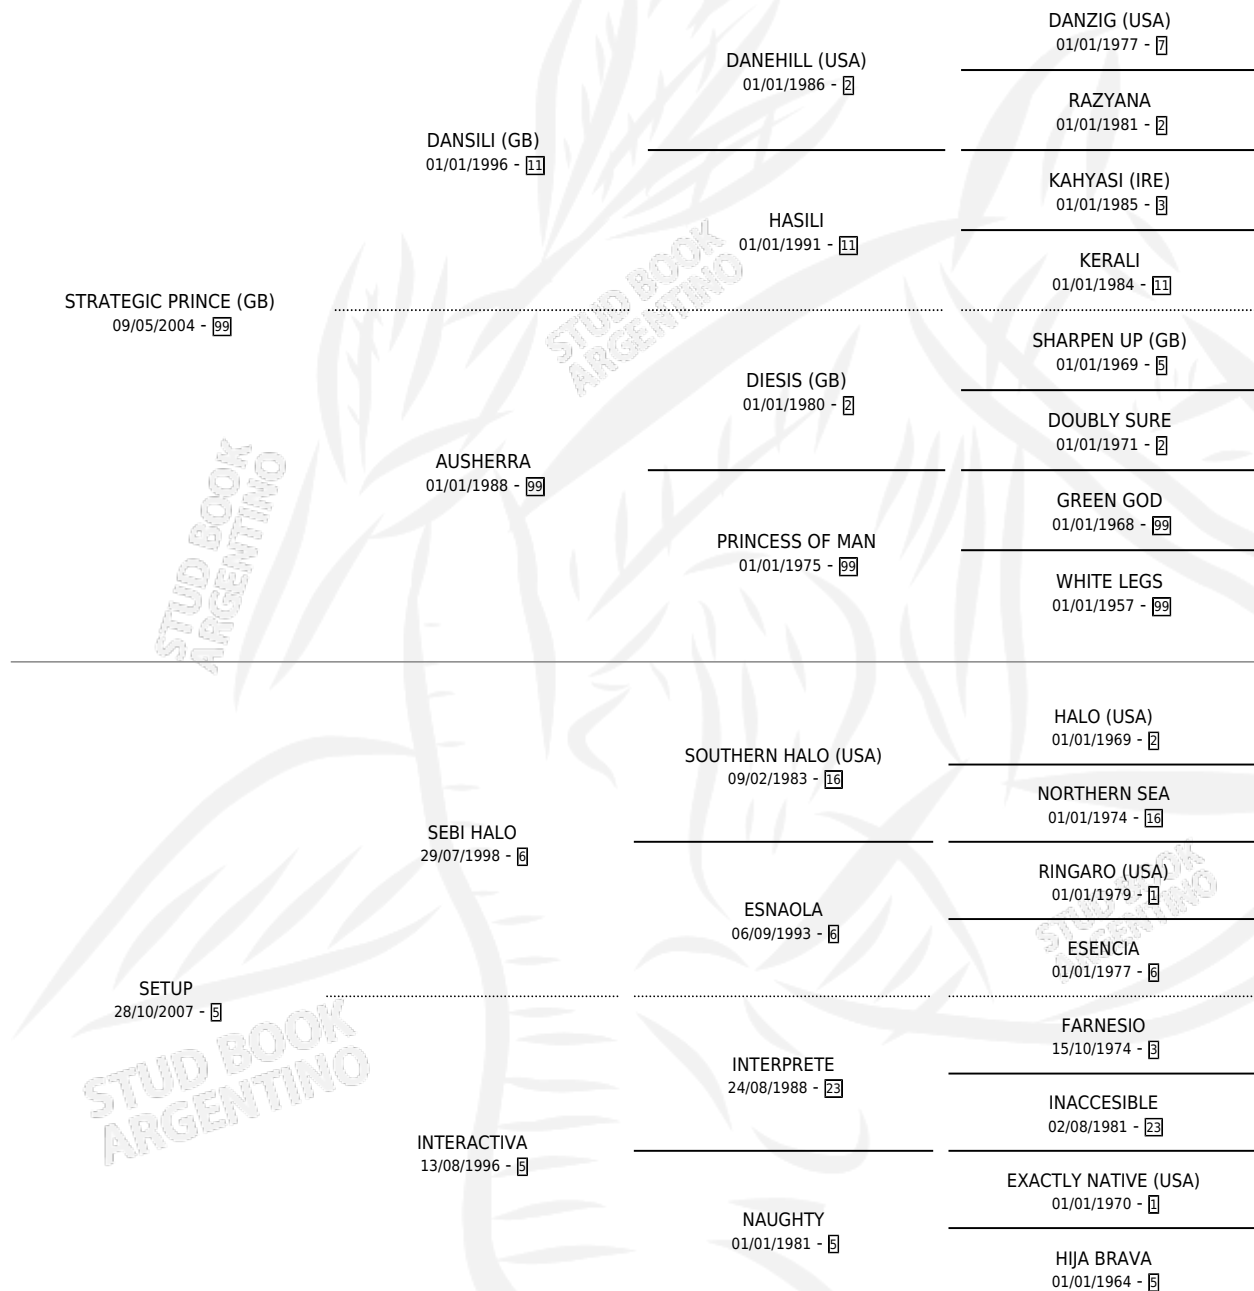

DAKOTA PRINCE

por **STRATEGIC PRINCE (GB)** y **SETUP** por **SEBI HALO**

Argentina · Hembra · Alazan · SP · 06/08/2015
Familia 5-d · Volumen 42

ESTADO

TIPIFICACIÓN SANGUÍNEA	X
TIPIFICACIÓN POR ADN	X
PASAPORTE	X
IDENTIFICACIÓN POR MICROCHIP	X
REPRODUCTOR	X

Lugar de nacimiento: Tonadita

Criador: Tonadita

PEDIGREE

DAKOTA PRINCE

Datos oficiales del Stud Book Argentino

Documento generado el 11/05/2026

studbook.org.ar