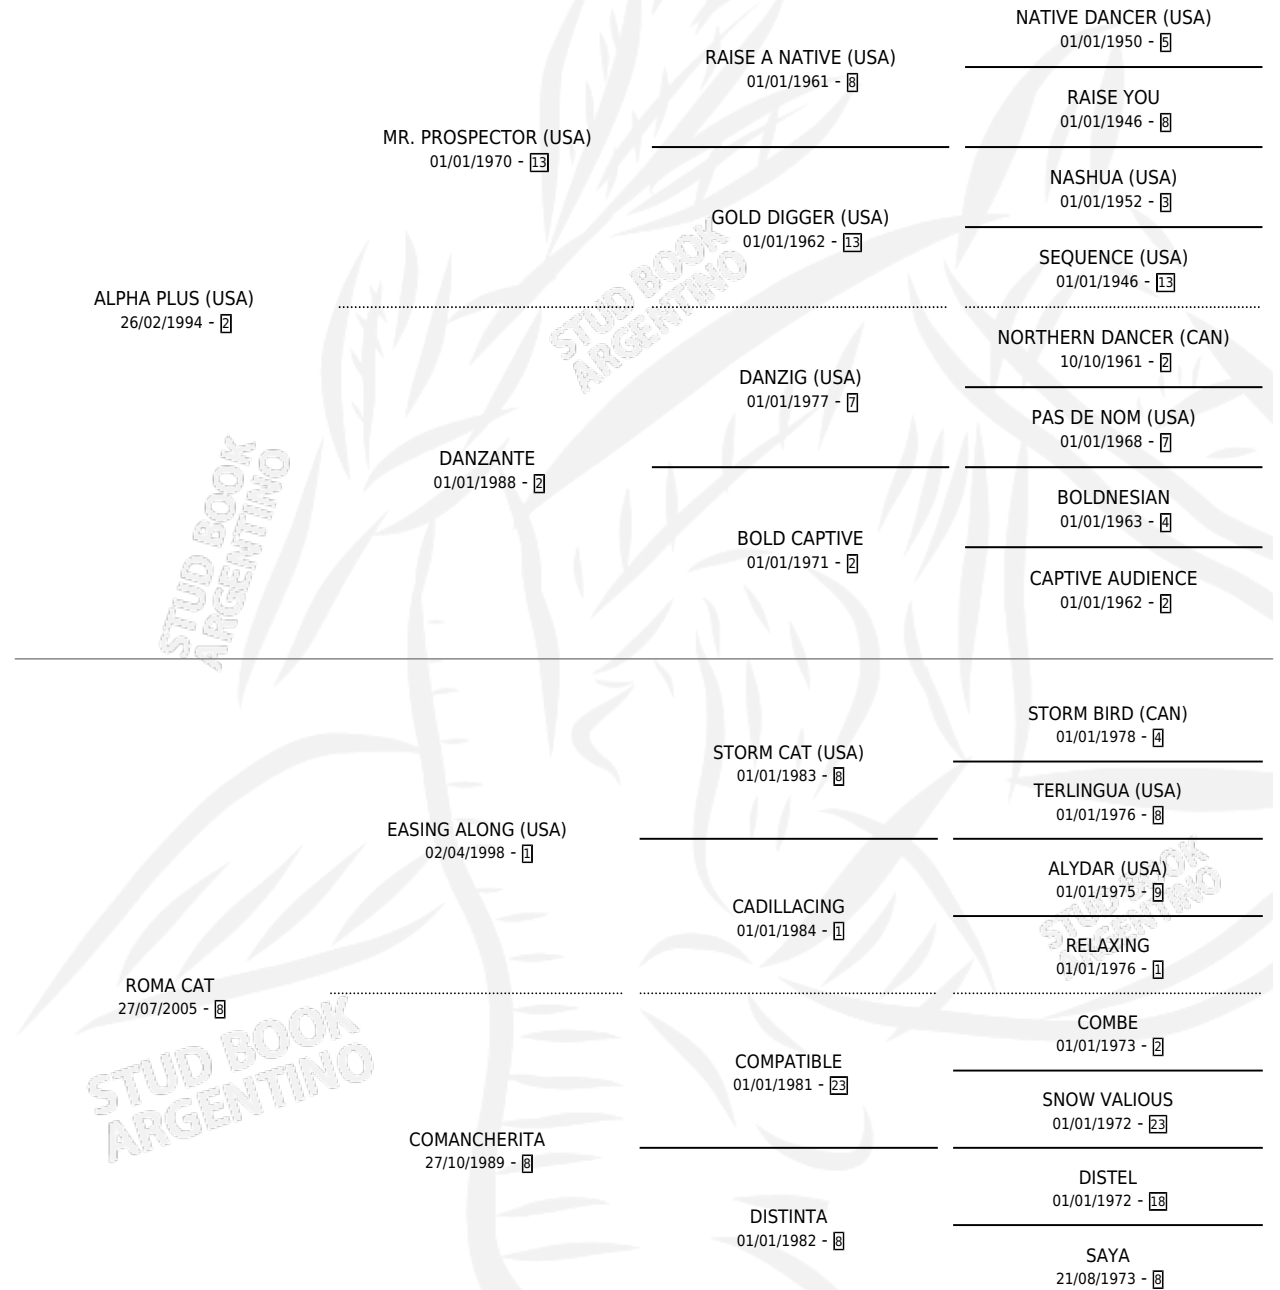

ROMANO PLUS

por **ALPHA PLUS (USA)** y **ROMA CAT** por **EASING ALONG (USA)**

Argentina · Macho · Zaino · SP · 23/08/2015
Familia 8-g · Volumen 42

ESTADO

TIPIFICACIÓN SANGUÍNEA	X
TIPIFICACIÓN POR ADN	✓
PASAPORTE	✓
IDENTIFICACIÓN POR MICROCHIP	✓
REPRODUCTOR	X

Lugar de nacimiento: Don Florentino
Criador: Principal

PEDIGREE

CAMPAÑA

Solo carreras oficiales de Argentina

POR EDAD

EDAD	CC	1°	2°	3°	4°	5°	NP	CLC	CLG	CLCG1	CLGG1	IMPORTE	GANANCIA / CC
3 AÑOS	1	0	0	0	0	0	1	0	0	0	0	\$0	\$0
4 AÑOS	1	0	0	0	0	0	1	0	0	0	0	\$0	\$0
TOTALES	2	0	0	0	0	0	2	0	0	0	0	\$0	\$0
%		0.0%	0.0%	0.0%	0.0%	0.0%	100%	0.0%	0.0%	0.0%	0.0%		