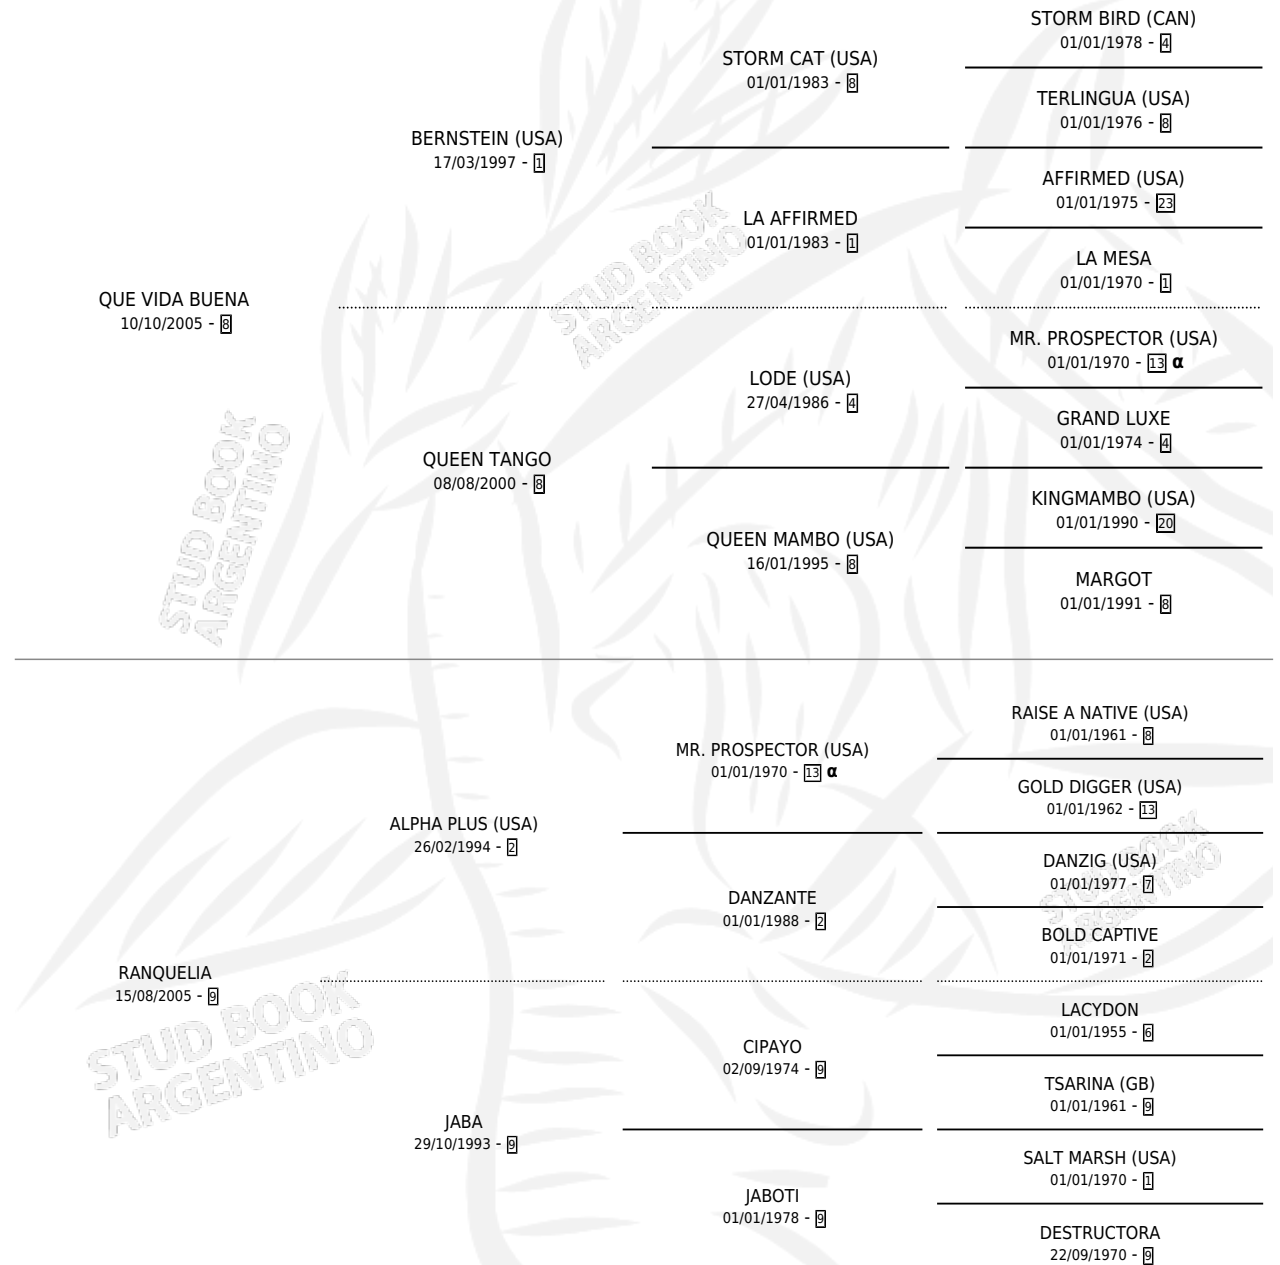

RANQUELITA

por QUE VIDA BUENA y RANQUELIA por ALPHA PLUS (USA)

Argentina · Hembra · Zaino · SP · 31/08/2015
Familia 9-g · Volumen 42

ESTADO

TIPIFICACIÓN SANGUÍNEA	X
TIPIFICACIÓN POR ADN	✓
PASAPORTE	✓
IDENTIFICACIÓN POR MICROCHIP	✓
REPRODUCTOR	X

Lugar de nacimiento: Don Florentino

Criador: Mascotena Enrique Alfredo y Mateu Oscar

PEDIGREE

INBREEDING : α

CAMPAÑA

Solo carreras oficiales de Argentina

POR EDAD

EDAD	CC	1°	2°	3°	4°	5°	NP	CLC	CLG	CLCG1	CLGG1	IMPORTE	GANANCIA / CC
3 AÑOS	4	0	0	0	0	0	4	0	0	0	0	\$0	\$0
TOTALES	4	0	0	0	0	0	4	0	0	0	0	\$0	\$0
%		0.0%	0.0%	0.0%	0.0%	0.0%	100%	0.0%	0.0%	0.0%	0.0%		

No placés en San Isidro y Palermo en 4 carreras disputadas.

POR DISTANCIA

HIPODROMO	CC	1°	2°	3°	4°	5°	NP	CLC	CLG	CLCG1	CLGG1	IMPORTE
PALERMO	2	0	0	0	0	0	2	0	0	0	0	\$0
1200 MTS	2	0	0	0	0	0	2	0	0	0	0	\$0
SAN ISIDRO	2	0	0	0	0	0	2	0	0	0	0	\$0
1200 MTS	2	0	0	0	0	0	2	0	0	0	0	\$0