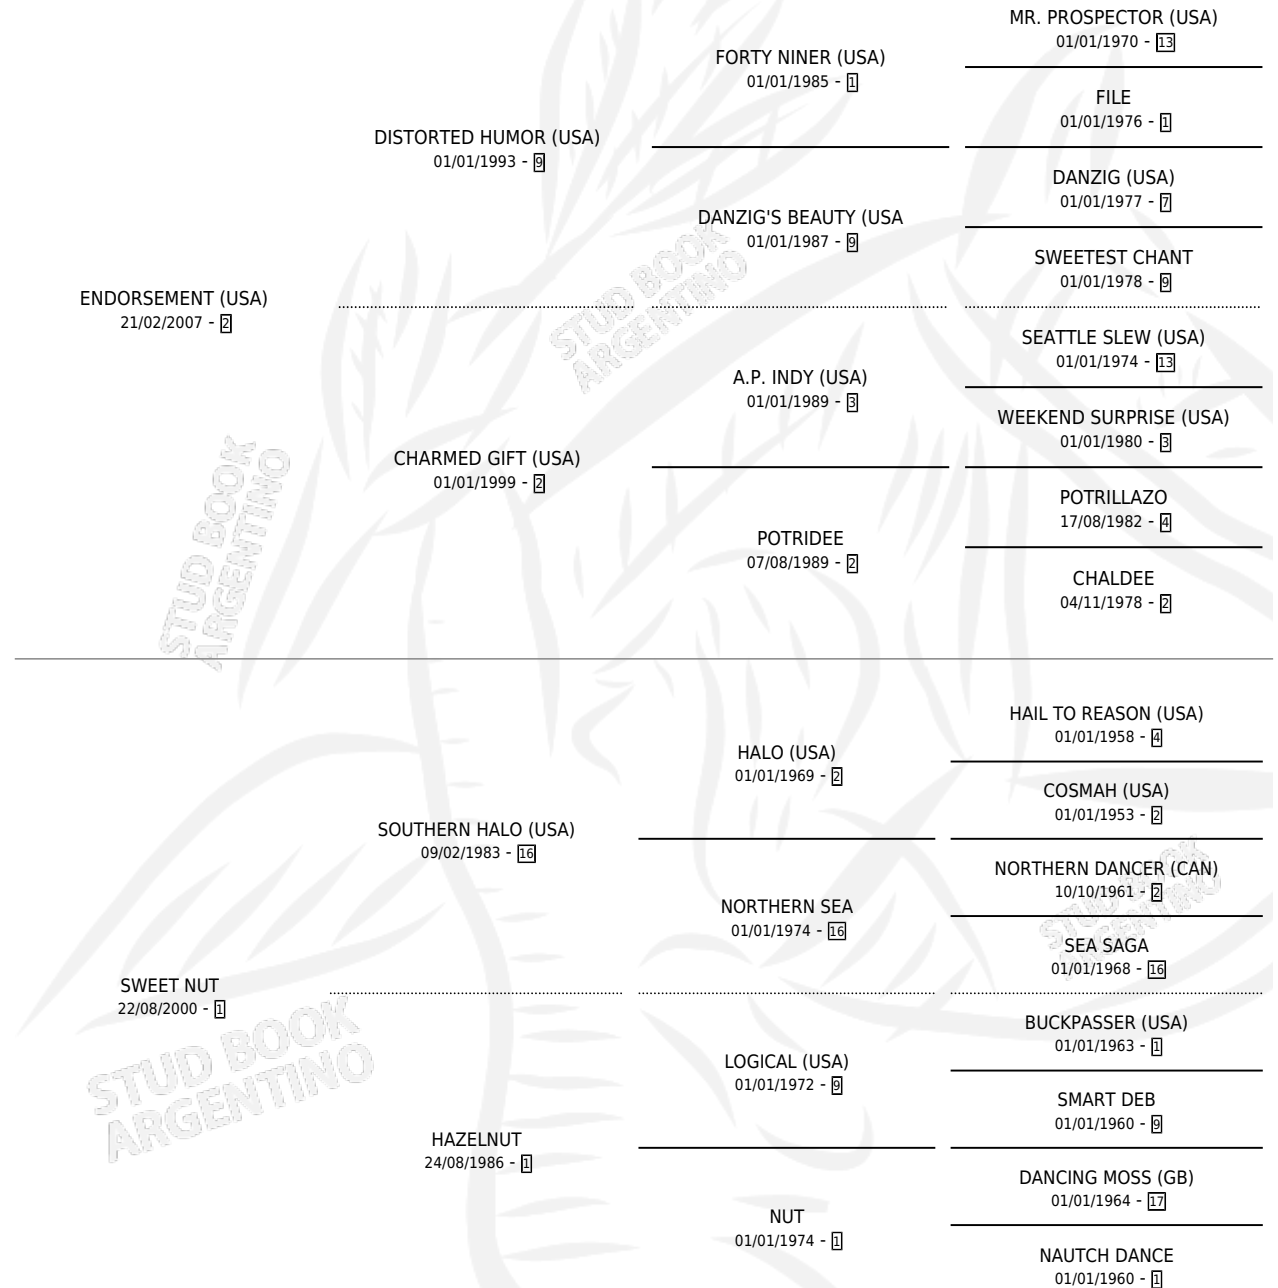

NUT LOVER

por **ENDORSEMENT (USA)** y **SWEET NUT** por **SOUTHERN HALO (USA)**

Argentina · Hembra · Alazan · SP · 21/08/2015
Familia 1-m · Volumen 42

ESTADO

TIPIFICACIÓN SANGUÍNEA	X
TIPIFICACIÓN POR ADN	✓
PASAPORTE	✓
IDENTIFICACIÓN POR MICROCHIP	✓
REPRODUCTOR	X

Lugar de nacimiento: La Quebrada
Criador: La Quebrada

PEDIGREE

CAMPAÑA

Solo carreras oficiales de Argentina

POR EDAD

EDAD	CC	1°	2°	3°	4°	5°	NP	CLC	CLG	CLCG1	CLGG1	IMPORTE	GANANCIA / CC
3 AÑOS	8	2	0	0	1	1	4	0	0	0	0	\$229,300	\$28,663
4 AÑOS	6	0	2	0	2	1	1	0	0	0	0	\$132,150	\$22,025
5 AÑOS	5	0	0	0	0	0	5	1	0	0	0	\$0	\$0
TOTALES	19	2	2	0	3	2	10	1	0	0	0	\$361,450	\$19,024
%		10.5%	10.5%	0.0%	15.8%	10.5%	52.6%	5.3%	0.0%	0.0%	0.0%		

Ganadora de 2 carreras en Palermo - \$361,450, a los 3 años.

POR DISTANCIA

HIPODROMO	CC	1°	2°	3°	4°	5°	NP	CLC	CLG	CLCG1	CLGG1	IMPORTE
SAN ISIDRO	9	0	2	0	1	2	4	0	0	0	0	\$111,950
1000 MTS	5	0	0	0	1	1	3	0	0	0	0	\$20,850
1100 MTS	3	0	2	0	0	0	1	0	0	0	0	\$84,000
1200 MTS	1	0	0	0	0	1	0	0	0	0	0	\$7,100
PALERMO	10	2	0	0	2	0	6	1	0	0	0	\$249,500
1000 MTS	10	2	0	0	2	0	6	1	0	0	0	\$249,500