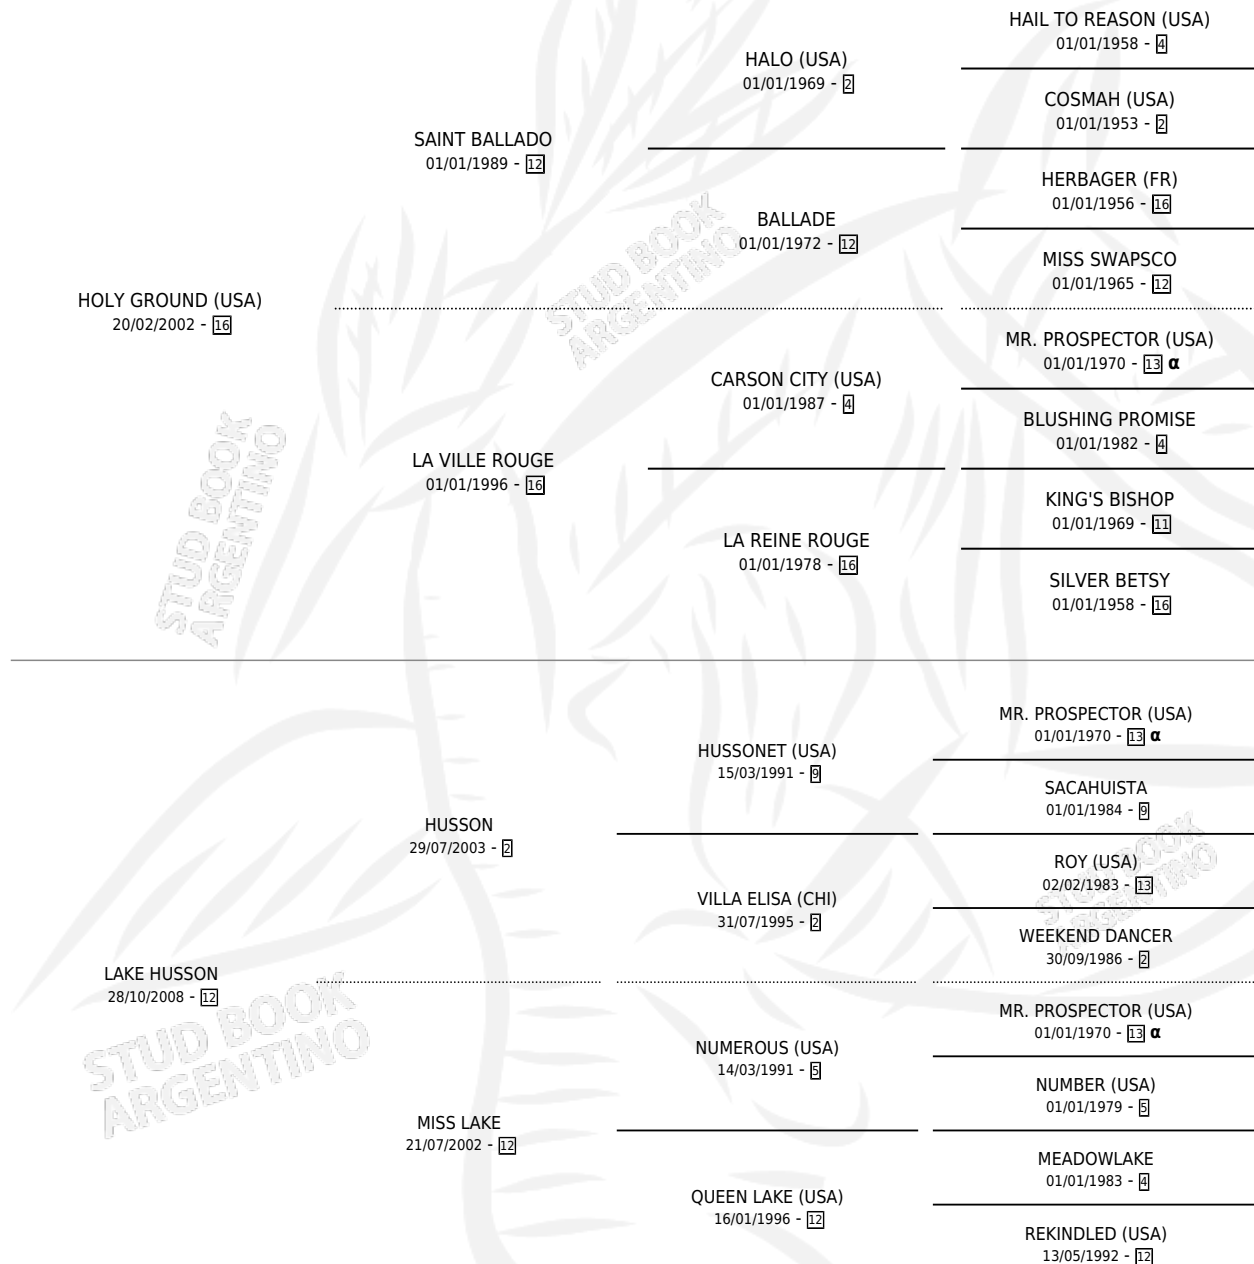

LAKE HOLY

por HOLY GROUND (USA) y LAKE HUSSON por HUSSON

Argentina · Hembra · Alazan · SP · 20/09/2015
Familia 12-c · Volumen 42

ESTADO

TIPIFICACIÓN SANGUÍNEA	X
TIPIFICACIÓN POR ADN	✓
PASAPORTE	✓
IDENTIFICACIÓN POR MICROCHIP	✓
REPRODUCTOR	✓

Lugar de nacimiento: Cumeneyen
Criador: Ruisanchez Angel Matias

~

HIJOS

	MACHOS	HEMBRAS
1 NACIERON	1	0

SIN ACTUACIONES

PEDIGREE

INBREEDING : α

CAMPAÑA

Solo carreras oficiales de Argentina

POR EDAD

EDAD	CC	1°	2°	3°	4°	5°	NP	CLC	CLG	CLCG1	CLGG1	IMPORTE	GANANCIA / CC
4 AÑOS	1	0	0	0	0	0	1	0	0	0	0	\$0	\$0
5 AÑOS	3	0	0	0	1	0	2	0	0	0	0	\$10,500	\$3,500
TOTALES	4	0	0	0	1	0	3	0	0	0	0	\$10,500	\$2,625
%		0.0%	0.0%	0.0%	25.0%	0.0%	75.0%	0.0%	0.0%	0.0%	0.0%		