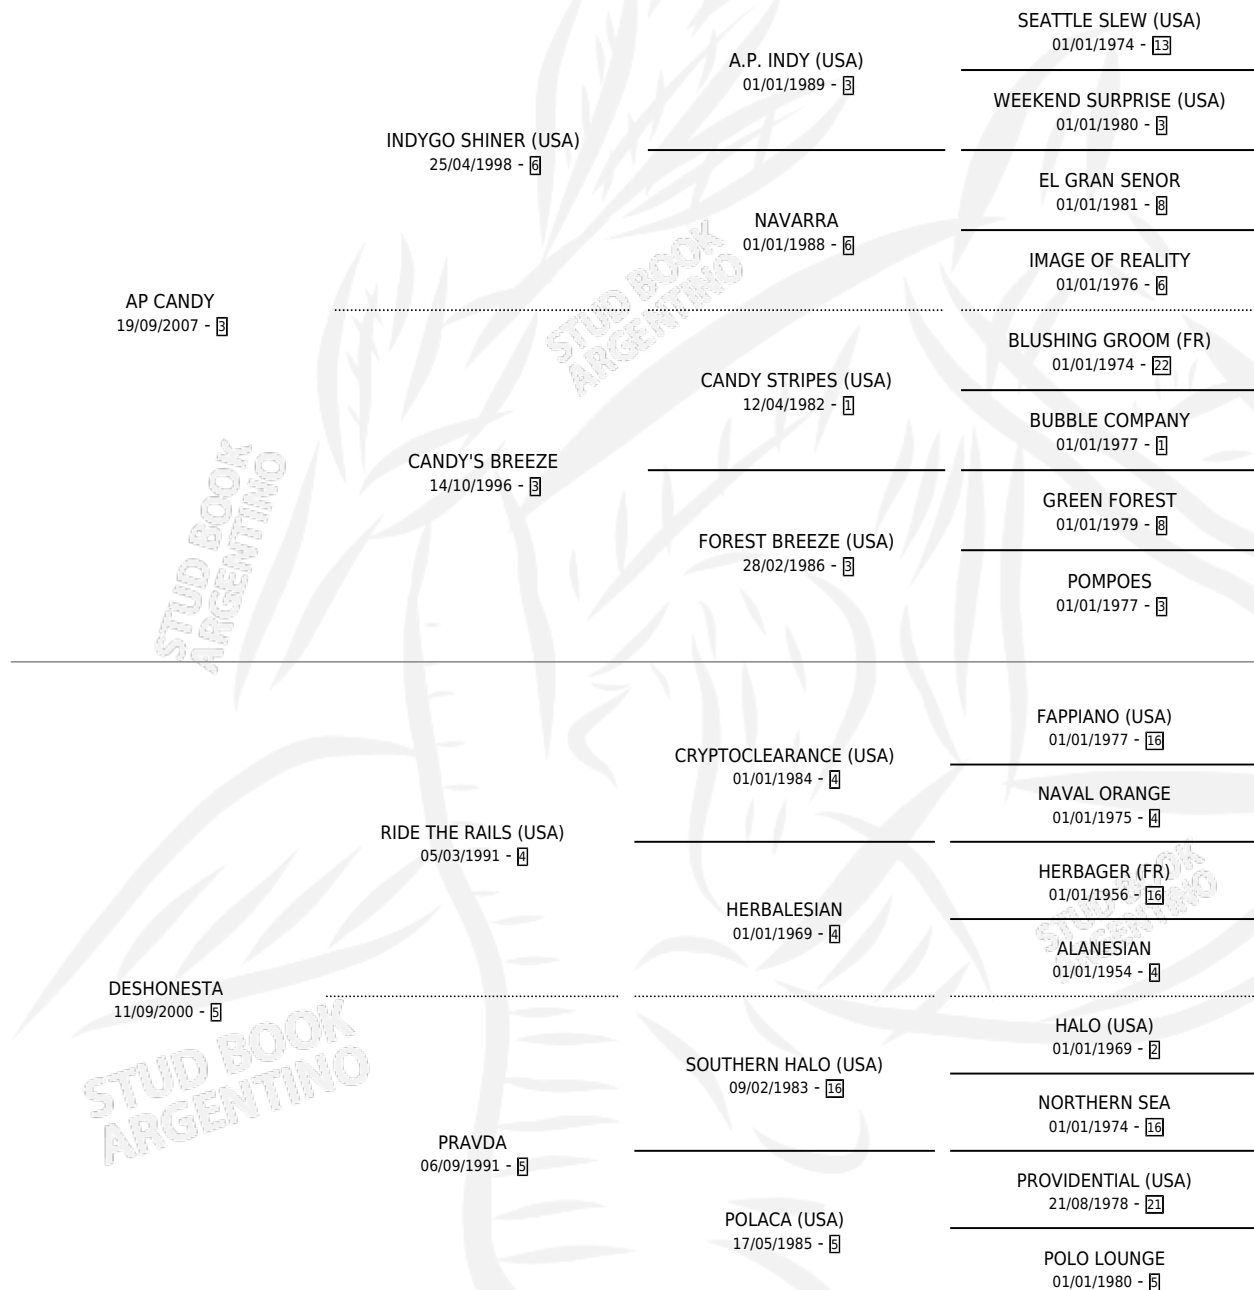

DELTONY

por AP CANDY y DESHONESTA por RIDE THE RAILS (USA)

Argentina · Macho · Alazan · SP · 12/09/2015
Familia 5-i · Volumen 42

ESTADO

| | |
|------------------------------|---|
| TIPIFICACIÓN SANGUÍNEA | X |
| TIPIFICACIÓN POR ADN | ✓ |
| PASAPORTE | X |
| IDENTIFICACIÓN POR MICROCHIP | ✓ |
| REPRODUCTOR | X |

Lugar de nacimiento: Cumeneyen

Criador: Don Pablo

PEDIGREE

DELTONY

Datos oficiales del Stud Book Argentino

Documento generado el 05/05/2026

studbook.org.ar