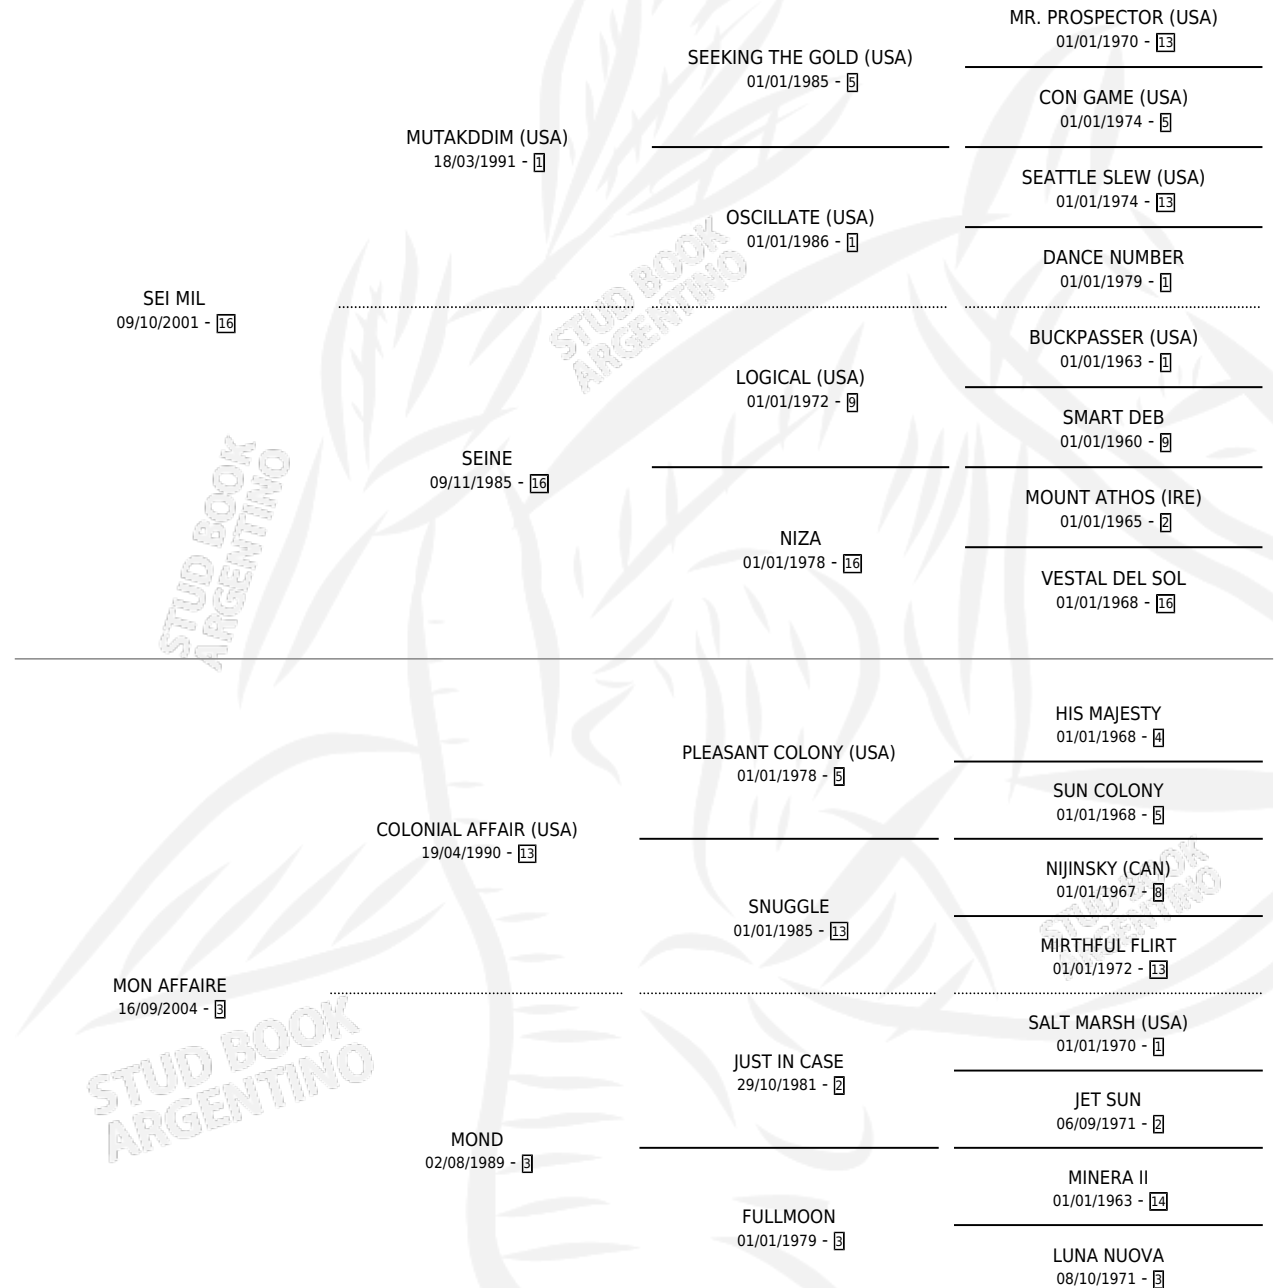

ENREDO

por SEI MIL y MON AFFAIRE por COLONIAL AFFAIR (USA)

Argentina · Macho · Alazan · SP · 29/09/2015
Familia 3-o · Volumen 42

ESTADO

TIPIFICACIÓN SANGUÍNEA	X
TIPIFICACIÓN POR ADN	✓
PASAPORTE	✓
IDENTIFICACIÓN POR MICROCHIP	✓
REPRODUCTOR	X

Lugar de nacimiento: Las Dos Manos

Criador: Las Dos Manos

PEDIGREE

CAMPAÑA

Solo carreras oficiales de Argentina

POR EDAD

EDAD	CC	1°	2°	3°	4°	5°	NP	CLC	CLG	CLCG1	CLGG1	IMPORTE	GANANCIA / CC
3 AÑOS	1	0	0	0	0	0	1	0	0	0	0	\$0	\$0
5 AÑOS	4	0	0	0	0	0	4	0	0	0	0	\$0	\$0
TOTALES	5	0	0	0	0	0	5	0	0	0	0	\$0	\$0
%		0.0%	0.0%	0.0%	0.0%	0.0%	100%	0.0%	0.0%	0.0%	0.0%		

No placés en San Francisco, San Isidro, Rio Cuarto y Palermo en 5 carreras disputadas.

POR DISTANCIA

HIPODROMO	CC	1°	2°	3°	4°	5°	NP	CLC	CLG	CLCG1	CLGG1	IMPORTE
SAN ISIDRO	2	0	0	0	0	0	2	0	0	0	0	\$0
1400 MTS	1	0	0	0	0	0	1	0	0	0	0	\$0
1200 MTS	1	0	0	0	0	0	1	0	0	0	0	\$0
RIO CUARTO	1	0	0	0	0	0	1	0	0	0	0	\$0
1100 MTS	1	0	0	0	0	0	1	0	0	0	0	\$0
SAN FRANCISCO	1	0	0	0	0	0	1	0	0	0	0	\$0
1000 MTS	1	0	0	0	0	0	1	0	0	0	0	\$0
PALERMO	1	0	0	0	0	0	1	0	0	0	0	\$0
1400 MTS	1	0	0	0	0	0	1	0	0	0	0	\$0