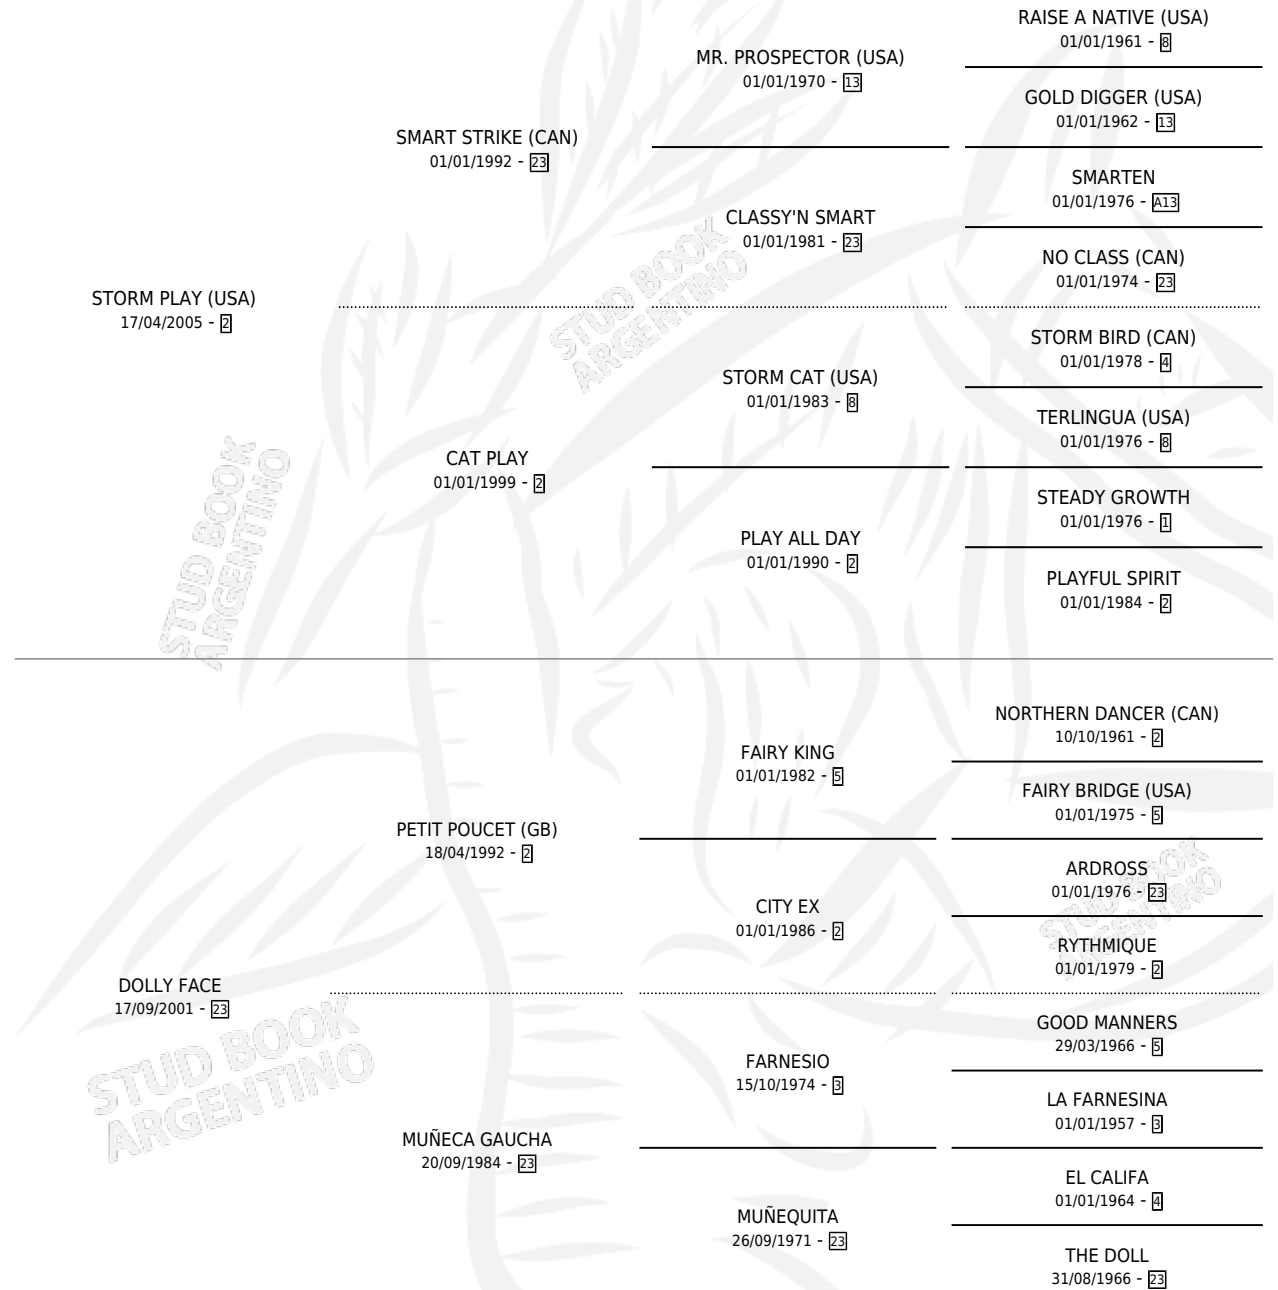

DUSSEL

por **STORM PLAY (USA)** y **DOLLY FACE** por **PETIT POU CET (GB)**

Argentina · Macho · Zaino · SP · 25/09/2015
Familia 23-a · Volumen 42

ESTADO

TIPIFICACIÓN SANGUÍNEA	X
TIPIFICACIÓN POR ADN	✓
PASAPORTE	✓
IDENTIFICACIÓN POR MICROCHIP	✓
REPRODUCTOR	X

Lugar de nacimiento: Estirpe De Criadores
Criador: Estirpe De Criadores

PEDIGREE

DUSSEL

Datos oficiales del Stud Book Argentino

Documento generado el 27/04/2026

studbook.org.ar