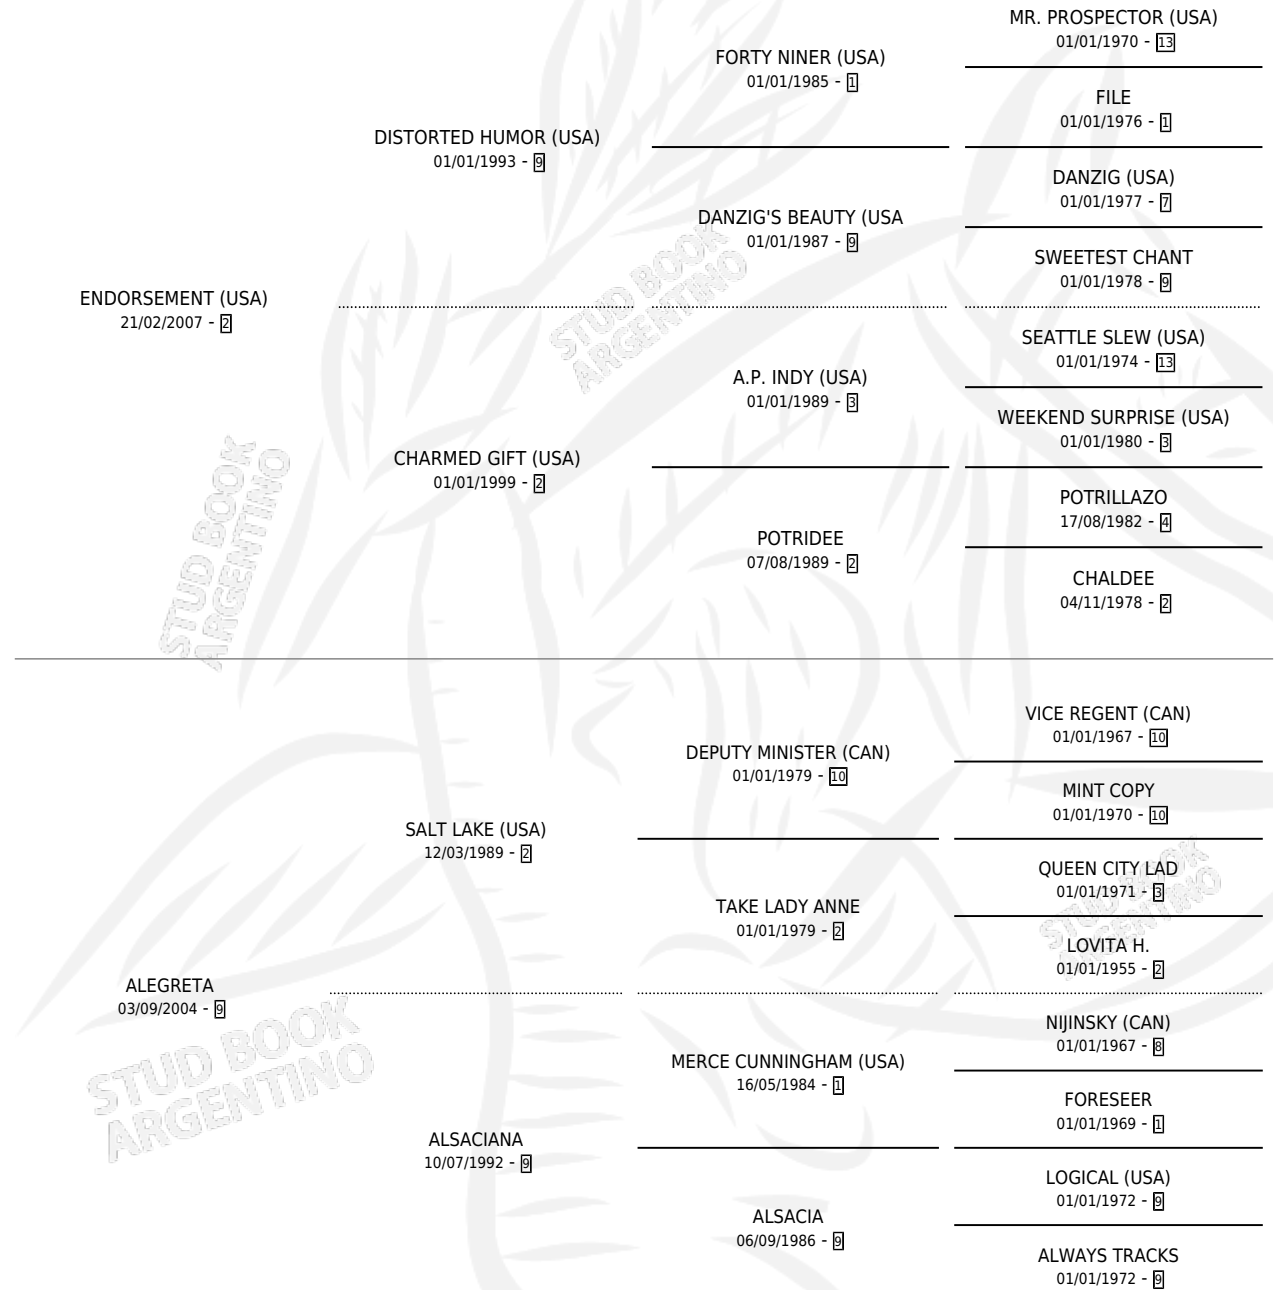

HAPPY DATE

por **ENDORSEMENT (USA)** y **ALEGRETA** por **SALT LAKE (USA)**

Argentina · Hembra · Alazan · SP · 10/09/2015
Familia 9-g · Volumen 42

ESTADO

TIPIFICACIÓN SANGUÍNEA	X
TIPIFICACIÓN POR ADN	✓
PASAPORTE	✓
IDENTIFICACIÓN POR MICROCHIP	✓
REPRODUCTOR	X

Lugar de nacimiento: La Payasada
Criador: Rooseleer Alejandra

PEDIGREE

CAMPAÑA

Solo carreras oficiales de Argentina

POR EDAD

EDAD	CC	1°	2°	3°	4°	5°	NP	CLC	CLG	CLCG1	CLGG1	IMPORTE	GANANCIA / CC
4 AÑOS	5	0	0	0	0	3	2	0	0	0	0	\$22,100	\$4,420
5 AÑOS	5	0	0	1	1	1	2	0	0	0	0	\$36,400	\$7,280
6 AÑOS	2	0	0	1	0	0	1	0	0	0	0	\$46,800	\$23,400
TOTALES	12	0	0	2	1	4	5	0	0	0	0	\$105,300	\$8,775
%		0.0%	0.0%	16.7%	8.3%	33.3%	41.7%	0.0%	0.0%	0.0%	0.0%		