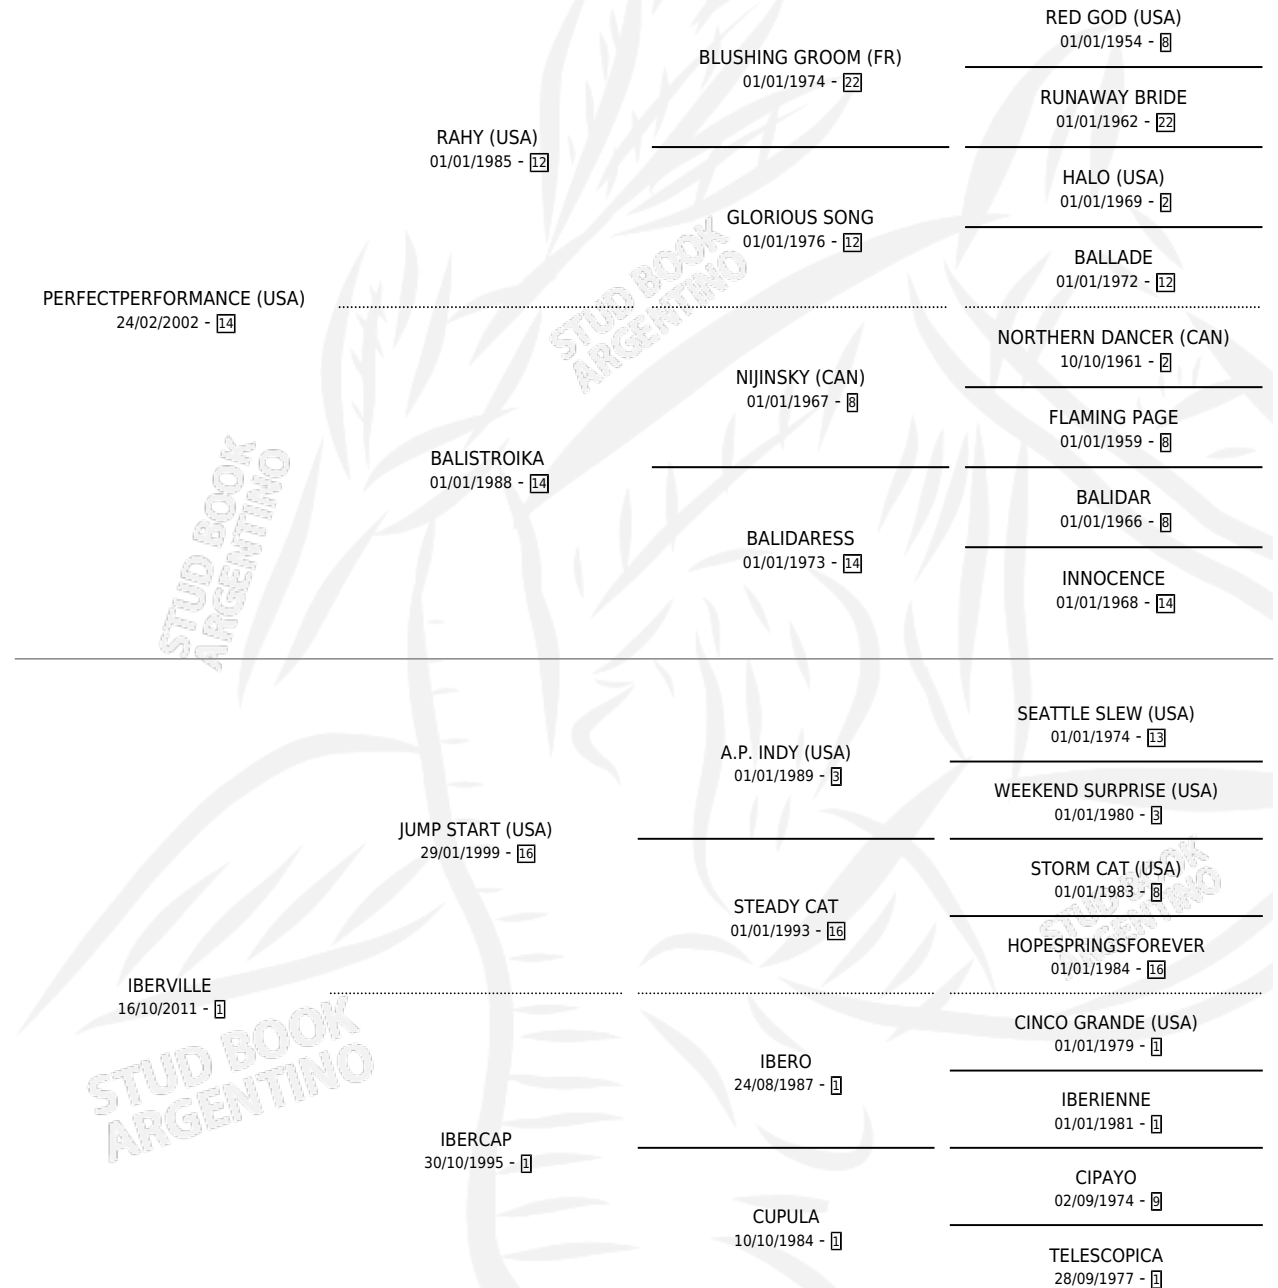

IBERAVIA

por PERFECTPERFORMANCE (USA) y IBERVILLE por JUMP START (USA)

Argentina · Hembra · Zaino · SP · 28/08/2015
Familia 1-s · Volumen 42

ESTADO

TIPIFICACIÓN SANGUÍNEA	X
TIPIFICACIÓN POR ADN	✓
PASAPORTE	✓
IDENTIFICACIÓN POR MICROCHIP	✓
REPRODUCTOR	X

Lugar de nacimiento: Santa Ines
Criador: Santa Ines

PEDIGREE

CAMPAÑA

Solo carreras oficiales de Argentina

POR EDAD

EDAD	CC	1°	2°	3°	4°	5°	NP	CLC	CLG	CLCG1	CLGG1	IMPORTE	GANANCIA / CC
3 AÑOS	2	1	0	0	0	0	1	0	0	0	0	\$160,000	\$80,000
4 AÑOS	1	0	0	0	0	0	1	0	0	0	0	\$0	\$0
TOTALES	3	1	0	0	0	0	2	0	0	0	0	\$160,000	\$53,333
%		33.3%	0.0%	0.0%	0.0%	0.0%	66.7%	0.0%	0.0%	0.0%	0.0%		

Ganadora en La Plata - \$160,000, a los 3 años.

POR DISTANCIA

HIPODROMO	CC	1°	2°	3°	4°	5°	NP	CLC	CLG	CLCG1	CLGG1	IMPORTE
LA PLATA	3	1	0	0	0	0	2	0	0	0	0	\$160,000
1200 MTS	1	0	0	0	0	0	1	0	0	0	0	\$0
1000 MTS	1	1	0	0	0	0	0	0	0	0	0	\$160,000
1100 MTS	1	0	0	0	0	0	1	0	0	0	0	\$0