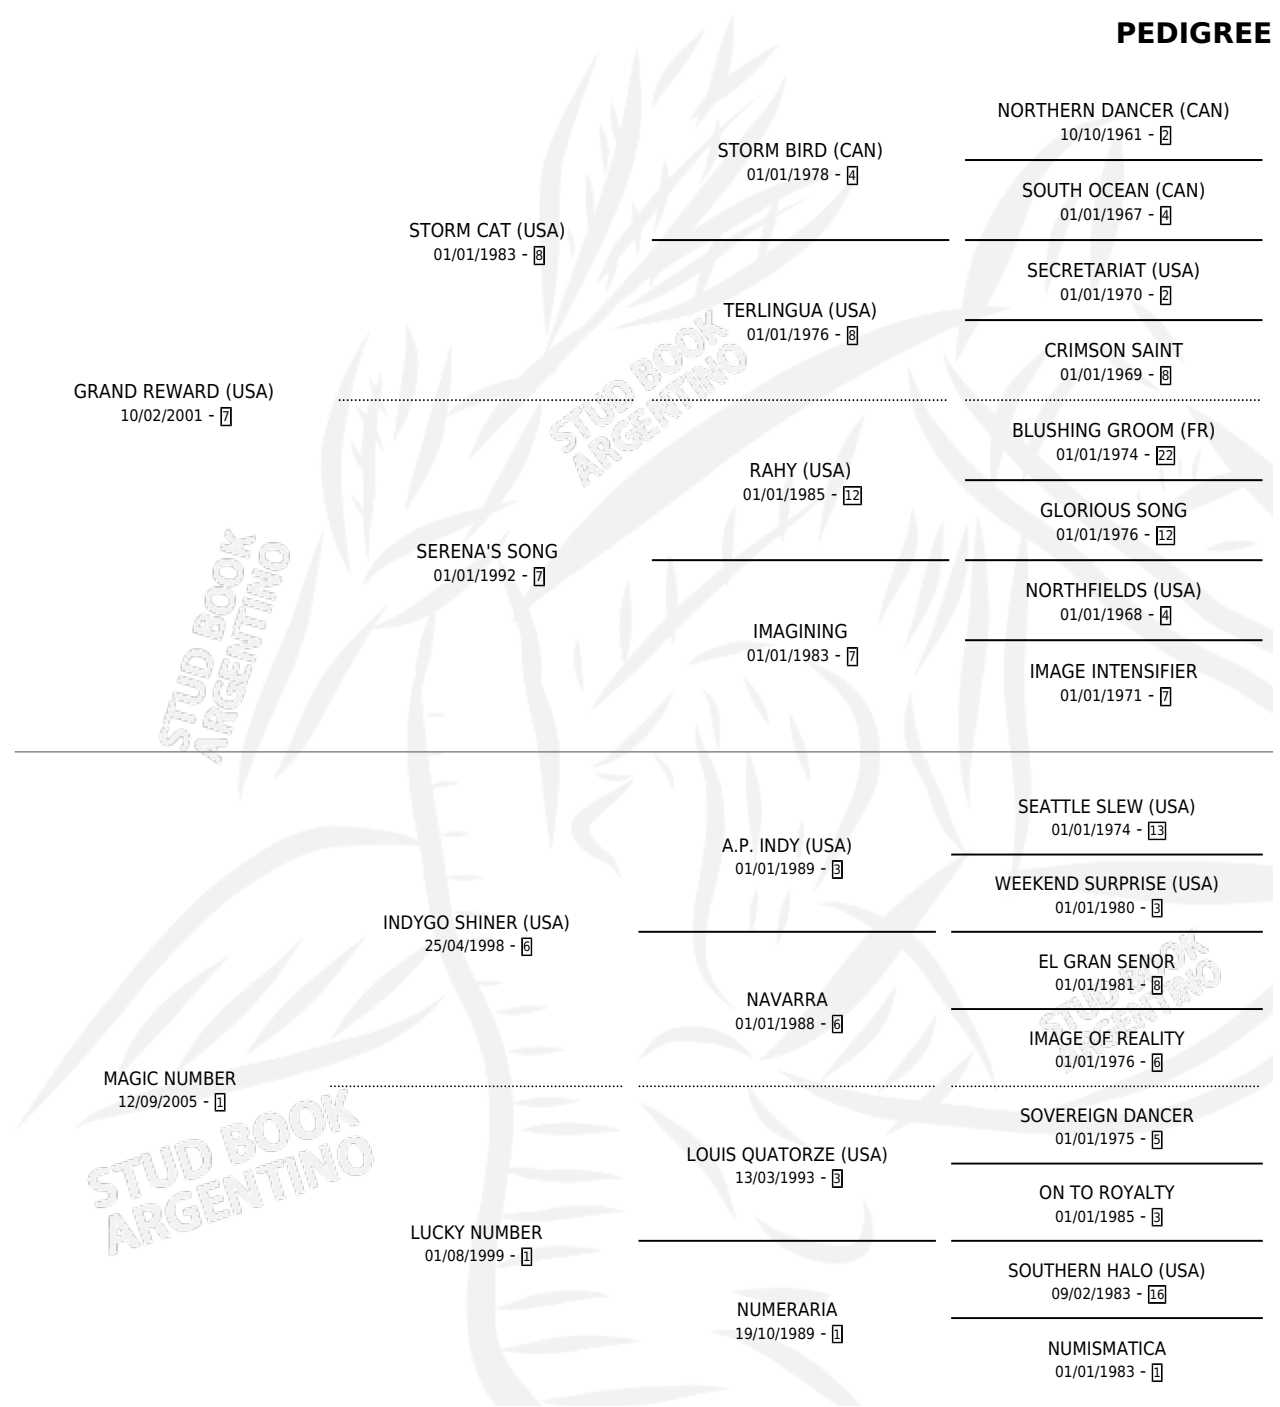

LAMEGO

por **GRAND REWARD (USA)** y **MAGIC NUMBER** por **INDYGO SHINER (USA)**

Argentina · Macho · Zaino · SP · 12/08/2015
Familia 1-m · Volumen 42

ESTADO

TIPIFICACIÓN SANGUÍNEA	X
TIPIFICACIÓN POR ADN	✓
PASAPORTE	✓
IDENTIFICACIÓN POR MICROCHIP	✓
REPRODUCTOR	✓

Lugar de nacimiento: La Quebrada
Criador: La Madrina

PEDIGREE

CAMPAÑA

Solo carreras oficiales de Argentina

POR EDAD

EDAD	CC	1°	2°	3°	4°	5°	NP	CLC	CLG	CLCG1	CLGG1	IMPORTE	GANANCIA / CC
3 AÑOS	3	1	1	0	0	1	0	0	0	0	0	\$217,500	\$72,500
4 AÑOS	4	1	1	1	0	0	1	0	0	0	0	\$274,750	\$68,688
5 AÑOS	5	1	0	1	0	2	1	1	0	0	0	\$136,250	\$27,250
TOTALES	12	3	2	2	0	3	2	1	0	0	0	\$628,500	\$52,375
%		25.0%	16.7%	16.7%	0.0%	25.0%	16.7%	8.3%	0.0%	0.0%	0.0%		

Ganador de 3 carreras en La Plata - \$628,500, a los 3,4 y 5 años.

POR DISTANCIA

HIPODROMO	CC	1°	2°	3°	4°	5°	NP	CLC	CLG	CLCG1	CLGG1	IMPORTE
LA PLATA	8	3	1	1	0	1	2	0	0	0	0	\$495,000
1400 MTS	3	1	0	0	0	1	1	0	0	0	0	\$186,000
1500 MTS	1	1	0	0	0	0	0	0	0	0	0	\$85,000
1200 MTS	4	1	1	1	0	0	1	0	0	0	0	\$224,000
SAN ISIDRO	1	0	0	0	0	1	0	0	0	0	0	\$5,250
1400 MTS	1	0	0	0	0	1	0	0	0	0	0	\$5,250
PALERMO	3	0	1	1	0	1	0	0	0	0	0	\$128,250
1200 MTS	1	0	1	0	0	0	0	0	0	0	0	\$78,750
1400 MTS	1	0	0	1	0	0	0	0	0	0	0	\$40,000
1000 MTS	1	0	0	0	0	1	0	0	0	0	0	\$9,500