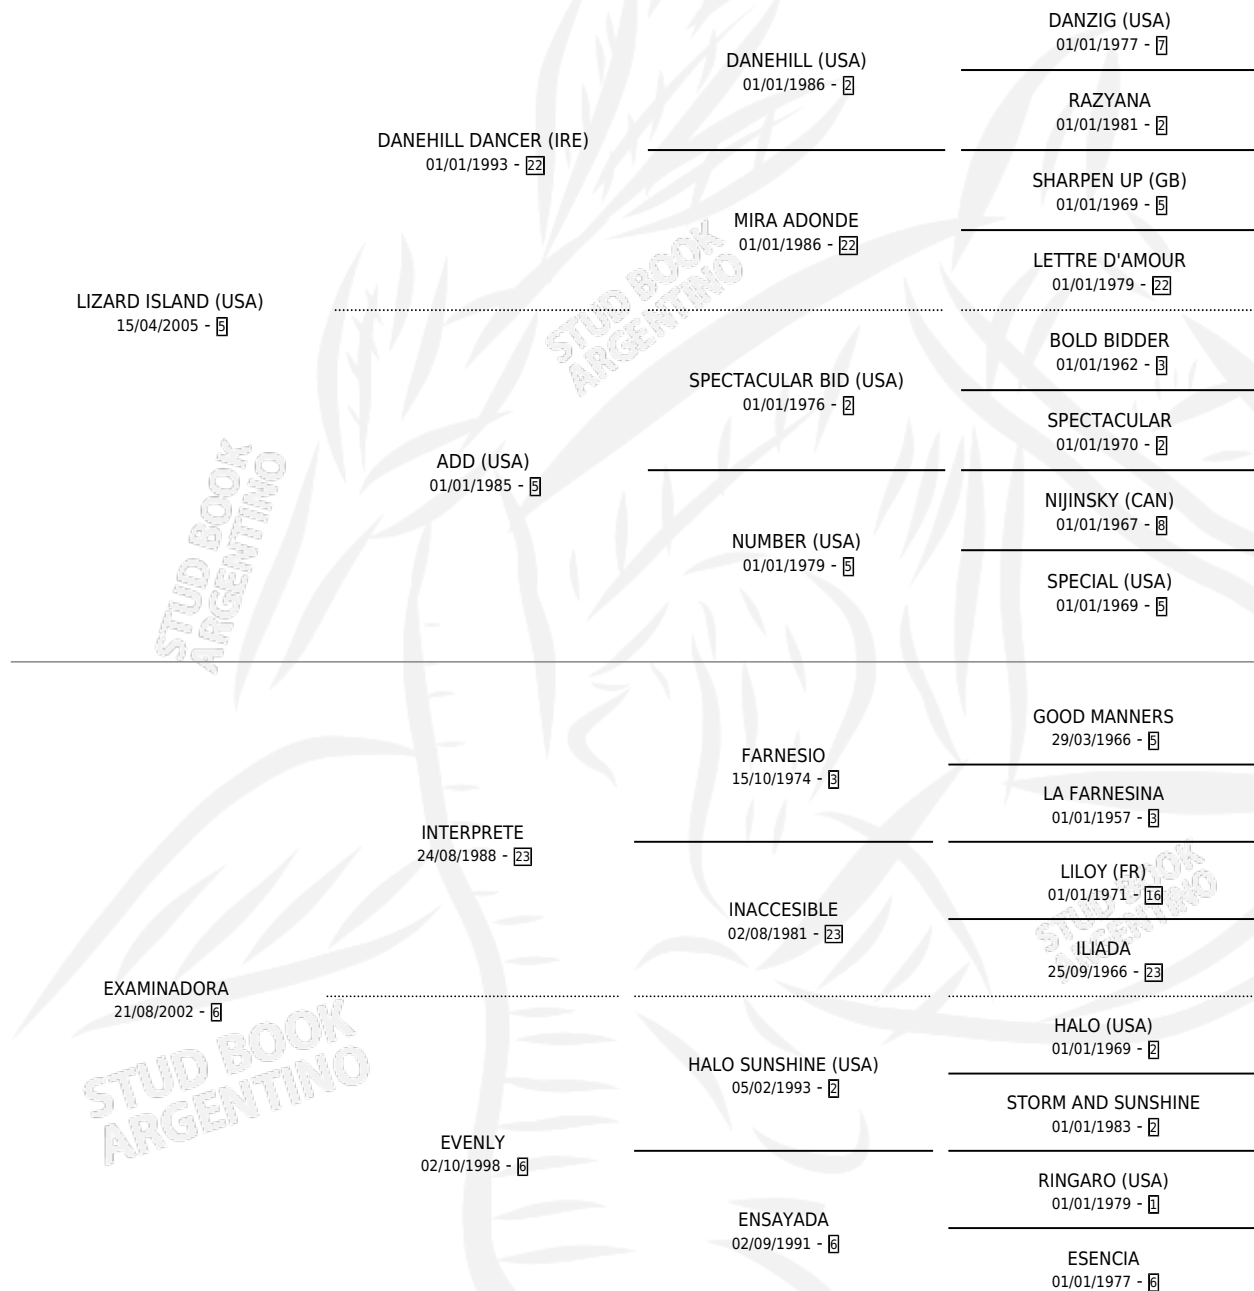

EXACTA Y PRECISA

por LIZARD ISLAND (USA) y EXAMINADORA por INTERPRETE

Argentina · Hembra · Zaino · SP · 31/08/2015
Familia 6-f · Volumen 42

ESTADO

TIPIFICACIÓN SANGUÍNEA	X
TIPIFICACIÓN POR ADN	✓
PASAPORTE	✓
IDENTIFICACIÓN POR MICROCHIP	✓
REPRODUCTOR	✓

Lugar de nacimiento: Abolengo

Criador: Abolengo

PEDIGREE

CAMPAÑA

Solo carreras oficiales de Argentina

POR EDAD

EDAD	CC	1°	2°	3°	4°	5°	NP	CLC	CLG	CLCG1	CLGG1	IMPORTE	GANANCIA / CC
3 AÑOS	2	0	0	1	0	0	1	0	0	0	0	\$18,000	\$9,000
4 AÑOS	3	1	0	1	1	0	0	0	0	0	0	\$85,050	\$28,350
TOTALES	5	1	0	2	1	0	1	0	0	0	0	\$103,050	\$20,610
%		20.0%	0.0%	40.0%	20.0%	0.0%	20.0%	0.0%	0.0%	0.0%	0.0%		