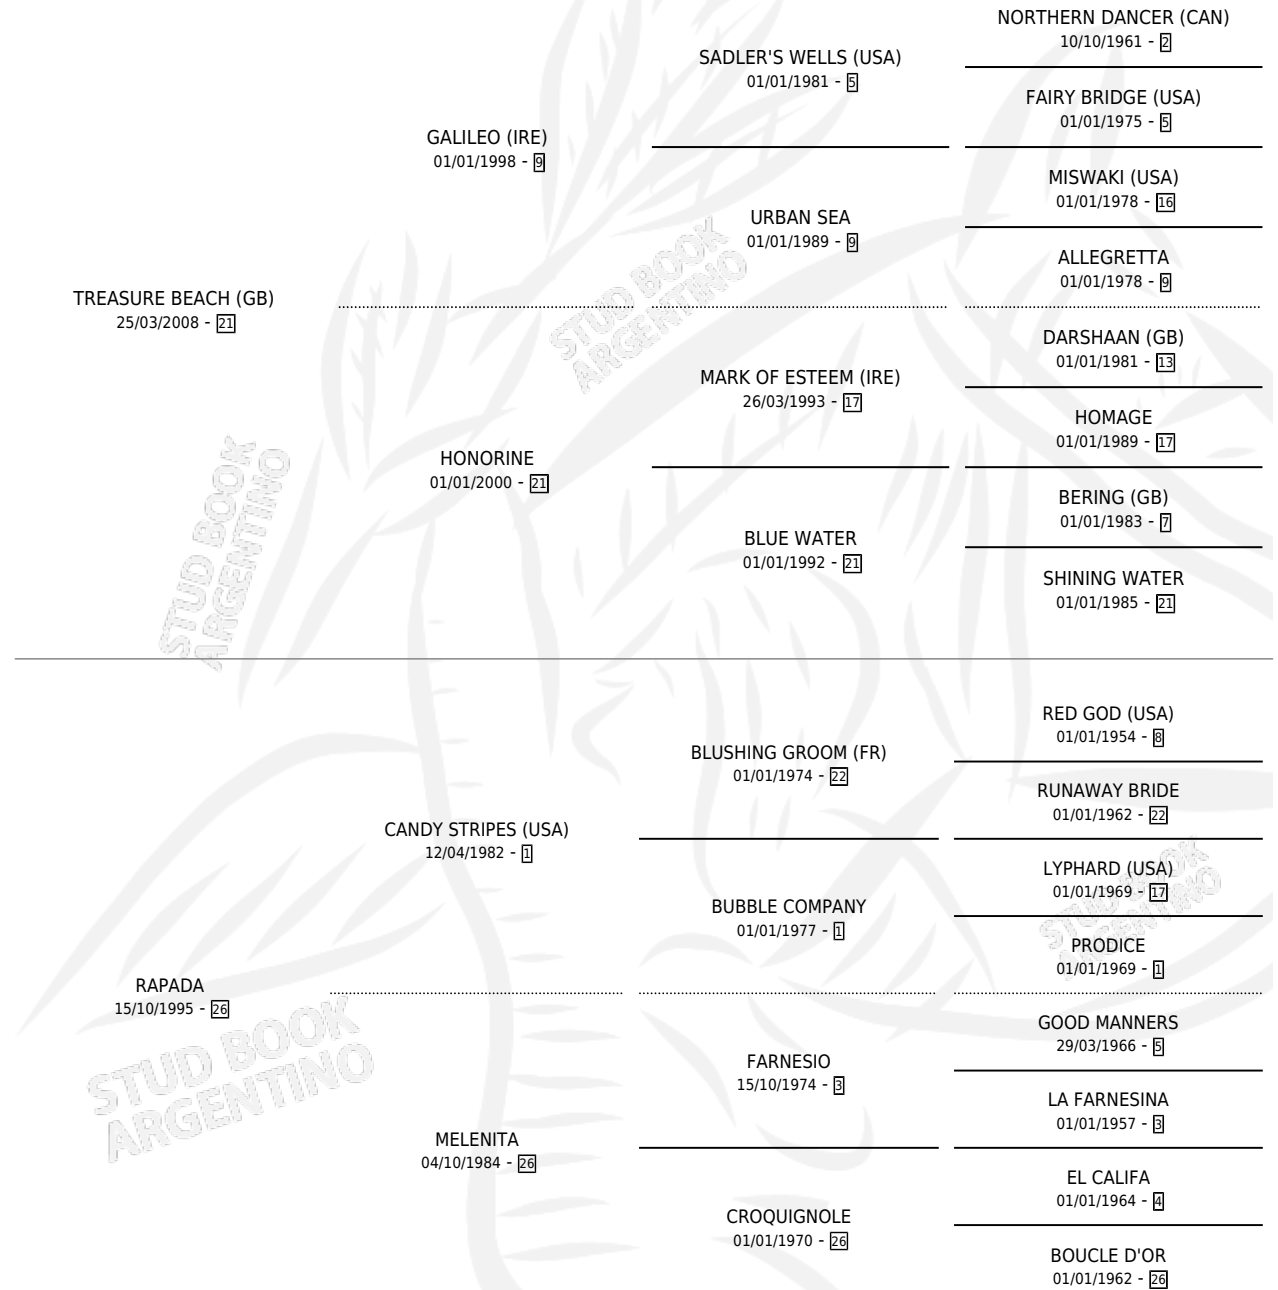

RUBY FRIDAY

por **TREASURE BEACH (GB)** y **RAPADA** por **CANDY STRIPES (USA)**

Argentina · Hembra · Zaino · SP · 01/09/2015
Familia 26 · Volumen 42

ESTADO

TIPIFICACIÓN SANGUÍNEA	X
TIPIFICACIÓN POR ADN	X
PASAPORTE	X
IDENTIFICACIÓN POR MICROCHIP	X
REPRODUCTOR	X

Lugar de nacimiento: Abolengo
Criador: Abolengo

PEDIGREE

RUBY FRIDAY

Datos oficiales del Stud Book Argentino

Documento generado el 27/04/2026

studbook.org.ar