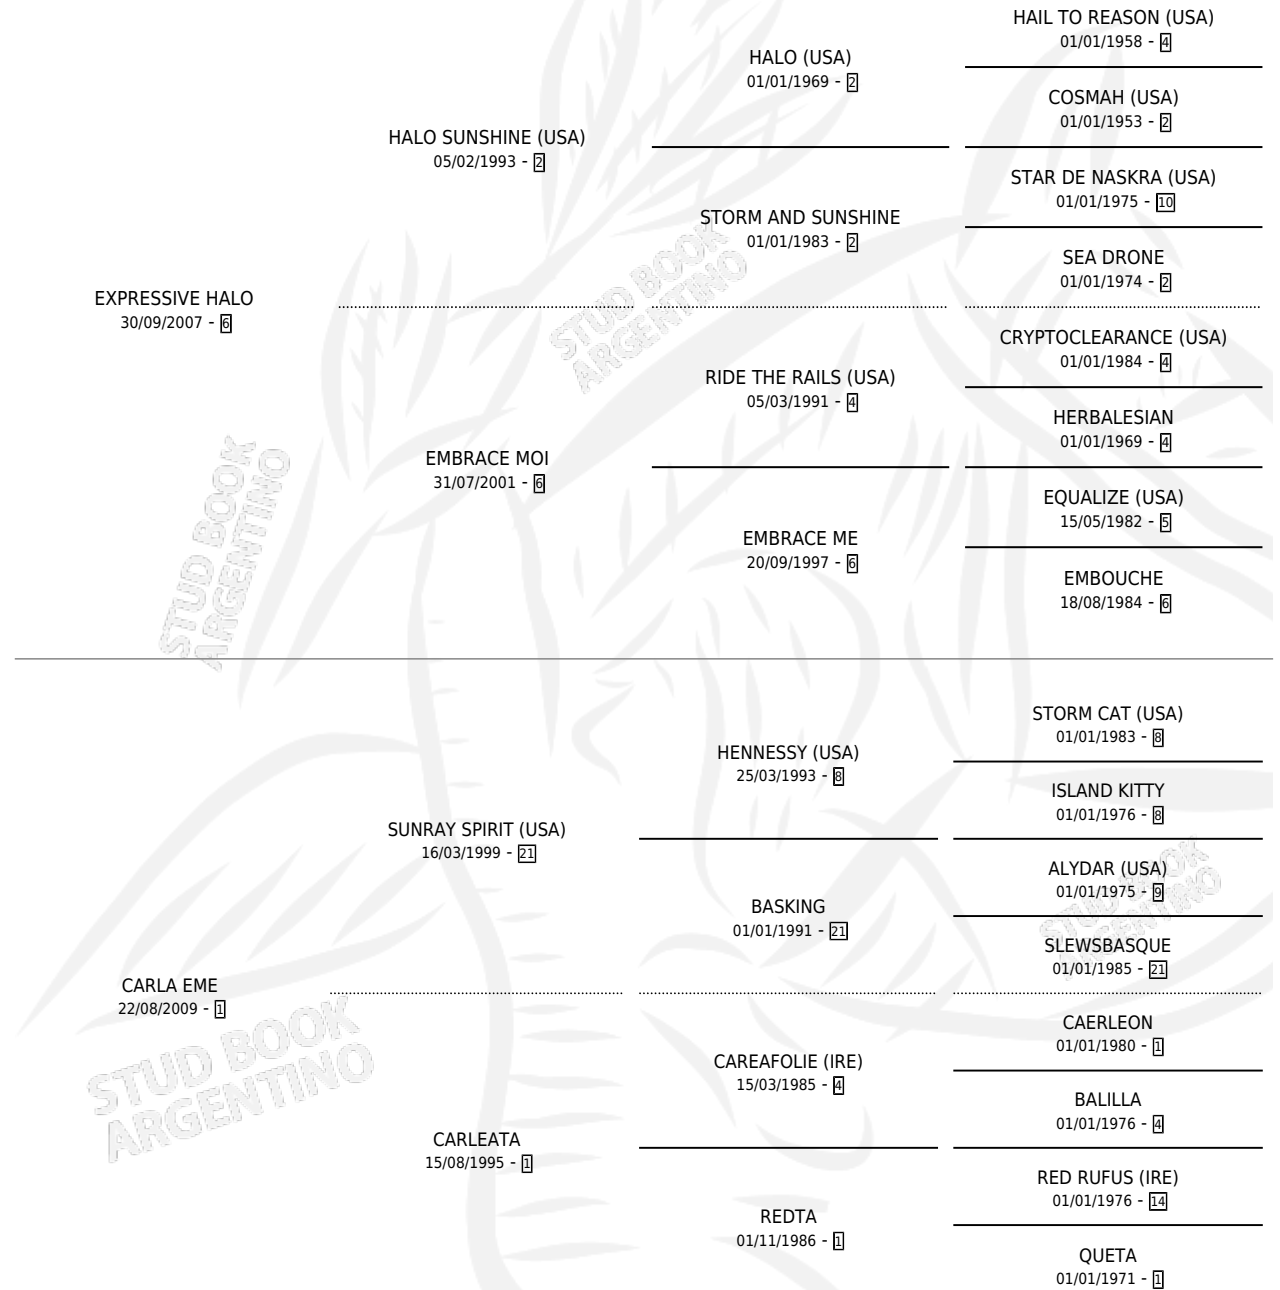

CARTOON NETWORK

por EXPRESSIVE HALO y CARLA EME por SUNRAY SPIRIT (USA)

Argentina · Macho · Zaino · SP · 02/09/2015
Familia 1-e · Volumen 42

ESTADO

TIPIFICACIÓN SANGUÍNEA	X
TIPIFICACIÓN POR ADN	✓
PASAPORTE	✓
IDENTIFICACIÓN POR MICROCHIP	✓
REPRODUCTOR	X

Lugar de nacimiento: Abolengo
Criador: Abolengo

PEDIGREE

CAMPAÑA

Solo carreras oficiales de Argentina

POR EDAD

EDAD	CC	1°	2°	3°	4°	5°	NP	CLC	CLG	CLCG1	CLGG1	IMPORTE	GANANCIA / CC
5 AÑOS	1	0	0	0	1	0	0	0	0	0	0	\$8,400	\$8,400
TOTALES	1	0	0	0	1	0	0	0	0	0	0	\$8,400	\$8,400
%		0.0%	0.0%	0.0%	100%	0.0%	0.0%	0.0%	0.0%	0.0%	0.0%		