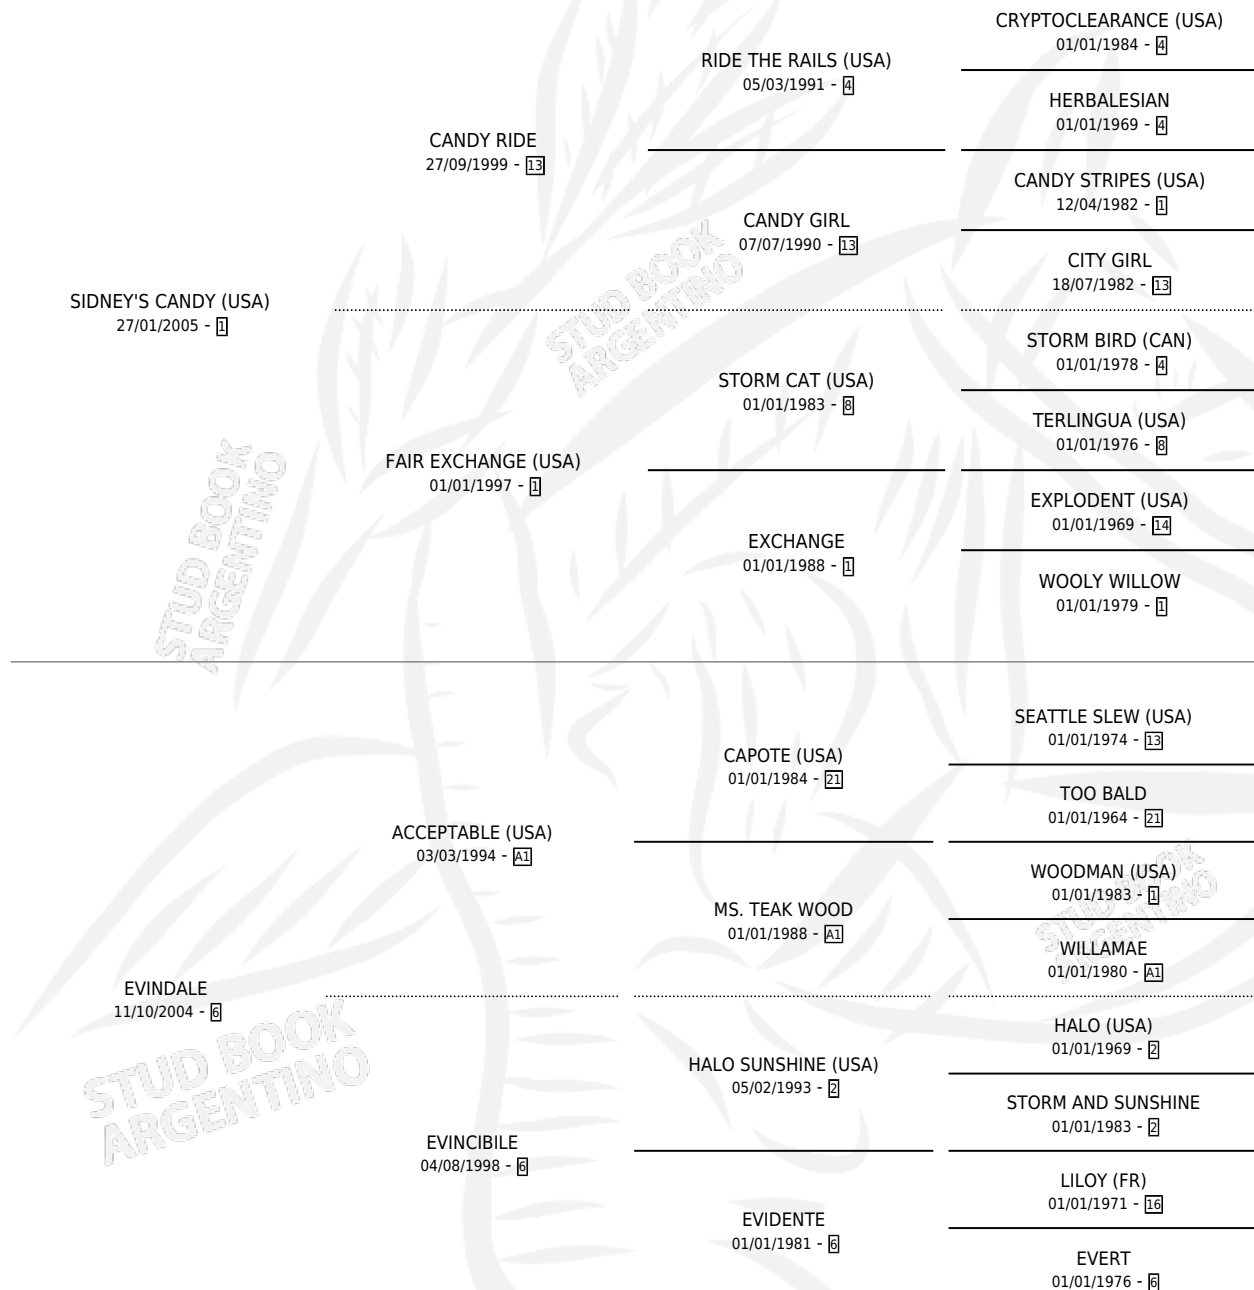

ESPLENDIDA JENNY

por **SIDNEY'S CANDY (USA)** y **EVINDALE** por **ACCEPTABLE (USA)**

Argentina · Hembra · Alazan · SP · 02/09/2015
Familia 6-f · Volumen 42

ESTADO

TIPIFICACIÓN SANGUÍNEA	X
TIPIFICACIÓN POR ADN	✓
PASAPORTE	✓
IDENTIFICACIÓN POR MICROCHIP	✓
REPRODUCTOR	✓

Lugar de nacimiento: Abolengo
Criador: Abolengo

~

HIJOS

	MACHOS	HEMBRAS
3 NACIERON	1	2
SIN ACTUACIONES		

PEDIGREE