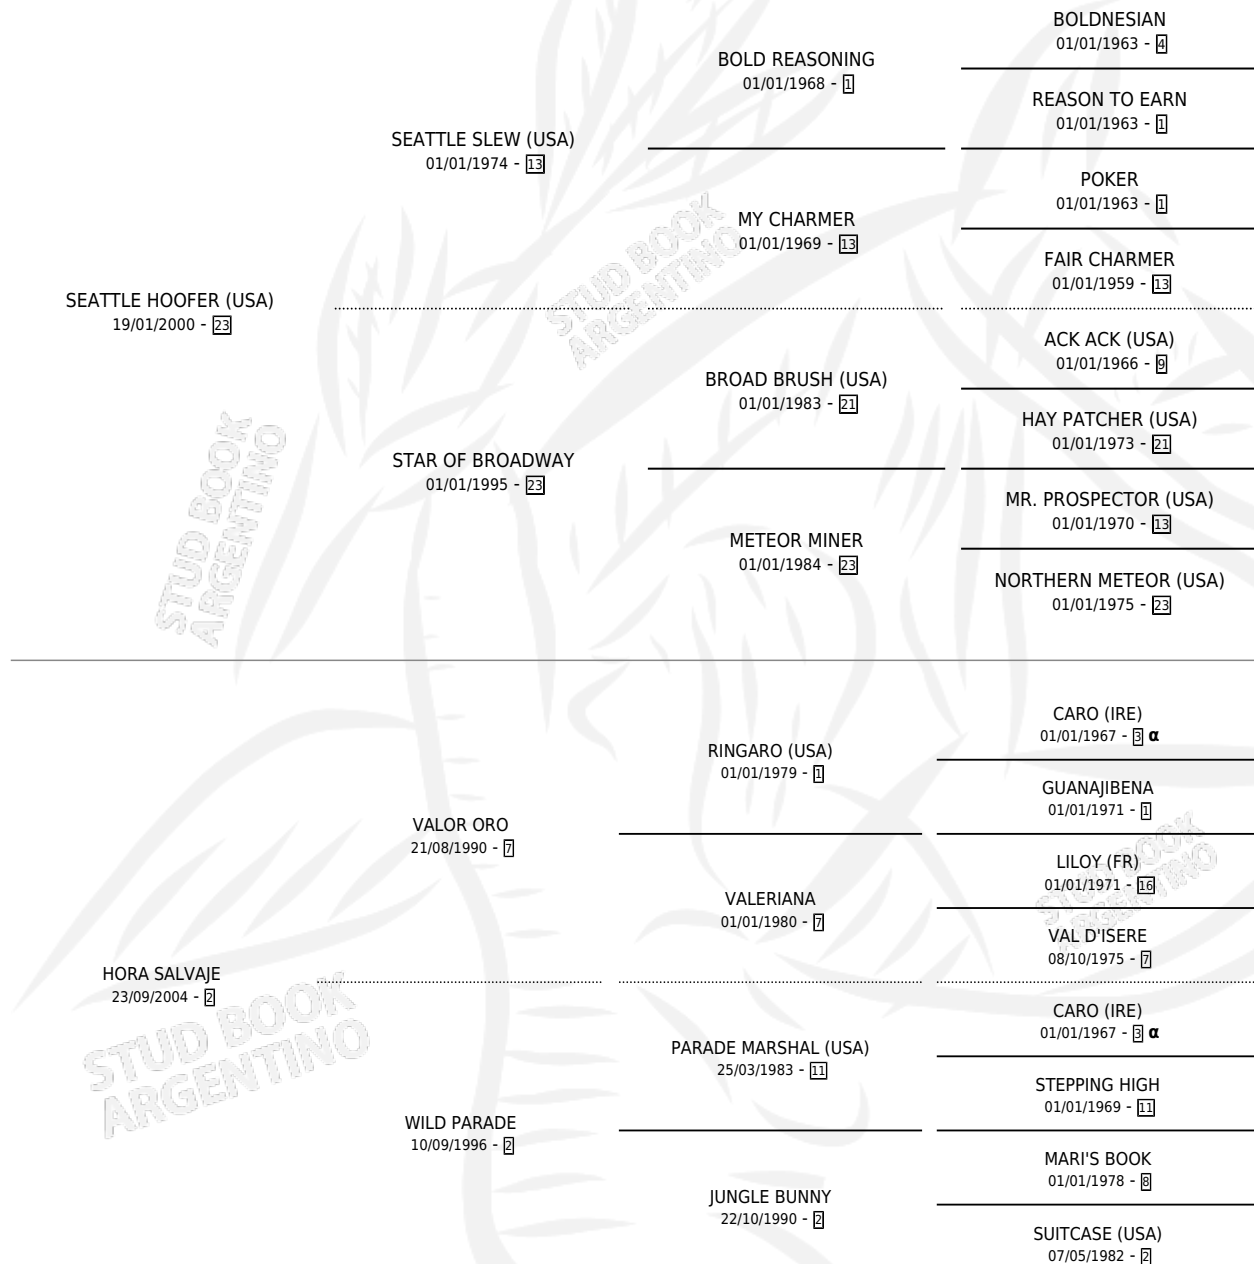

MOROCHA SALVAJE

por SEATTLE HOOFER (USA) y HORA SALVAJE por VALOR ORO

Argentina · Hembra · Zaino · SP · 27/08/2015
Familia 2-g · Volumen 42

ESTADO

TIPIFICACIÓN SANGUÍNEA	X
TIPIFICACIÓN POR ADN	✓
PASAPORTE	✓
IDENTIFICACIÓN POR MICROCHIP	✓
REPRODUCTOR	X

Lugar de nacimiento: La Morocha De Alvear
Criador: Acevedo Viviana Beatriz

PEDIGREE

INBREEDING : α