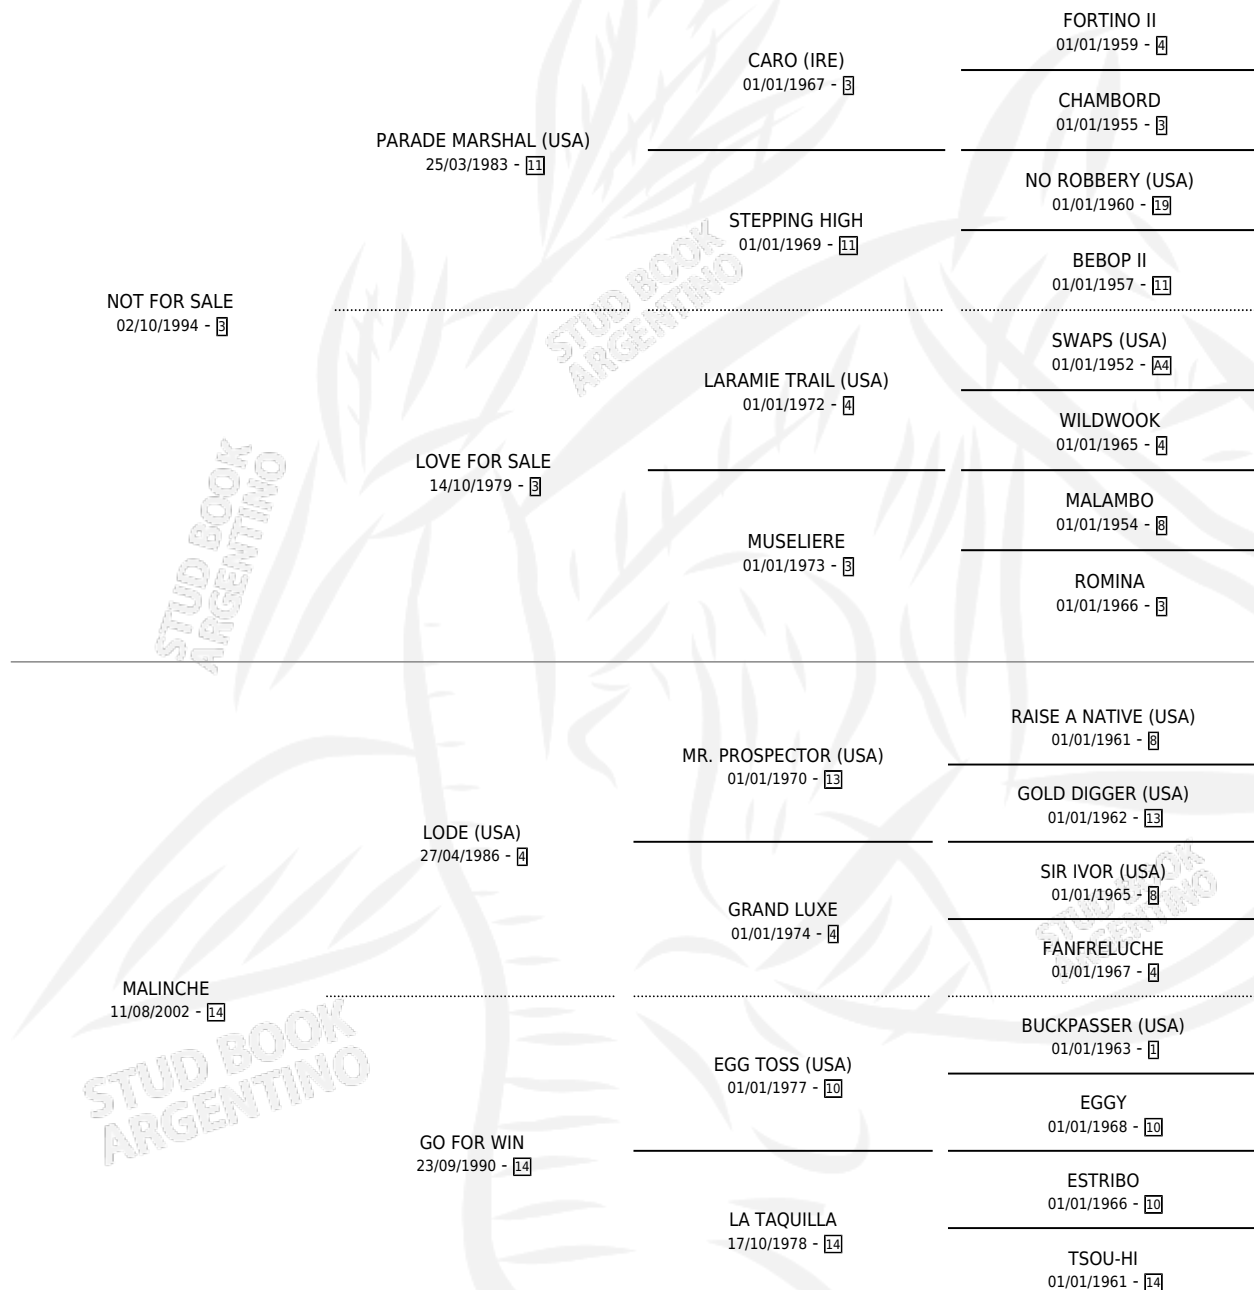

MALIBU STAR

por NOT FOR SALE y MALINCHE por LODE (USA)

Argentina · Hembra · Zaino · SP · 10/09/2015
Familia 14 · Volumen 42

ESTADO

TIPIFICACIÓN SANGUÍNEA	X
TIPIFICACIÓN POR ADN	✓
PASAPORTE	✓
IDENTIFICACIÓN POR MICROCHIP	✓
REPRODUCTOR	✓

Lugar de nacimiento: Santa Maria De Araras

Criador: Santa Maria De Araras

~

HIJOS

	MACHOS	HEMBRAS
5 NACIERON	2	3
1 CORRIERON	0	1

SIN ACTUACIONES

PEDIGREE

CAMPAÑA

Solo carreras oficiales de Argentina

POR EDAD

EDAD	CC	1°	2°	3°	4°	5°	NP	CLC	CLG	CLCG1	CLGG1	IMPORTE	GANANCIA / CC
2 AÑOS	1	0	0	0	0	1	0	0	0	0	0	\$11,500	\$11,500
3 AÑOS	6	1	0	0	1	0	4	0	0	0	0	\$153,000	\$25,500
4 AÑOS	1	0	0	0	0	0	1	0	0	0	0	\$0	\$0
TOTALES	8	1	0	0	1	1	5	0	0	0	0	\$164,500	\$20,563
%		12.5%	0.0%	0.0%	12.5%	12.5%	62.5%	0.0%	0.0%	0.0%	0.0%		