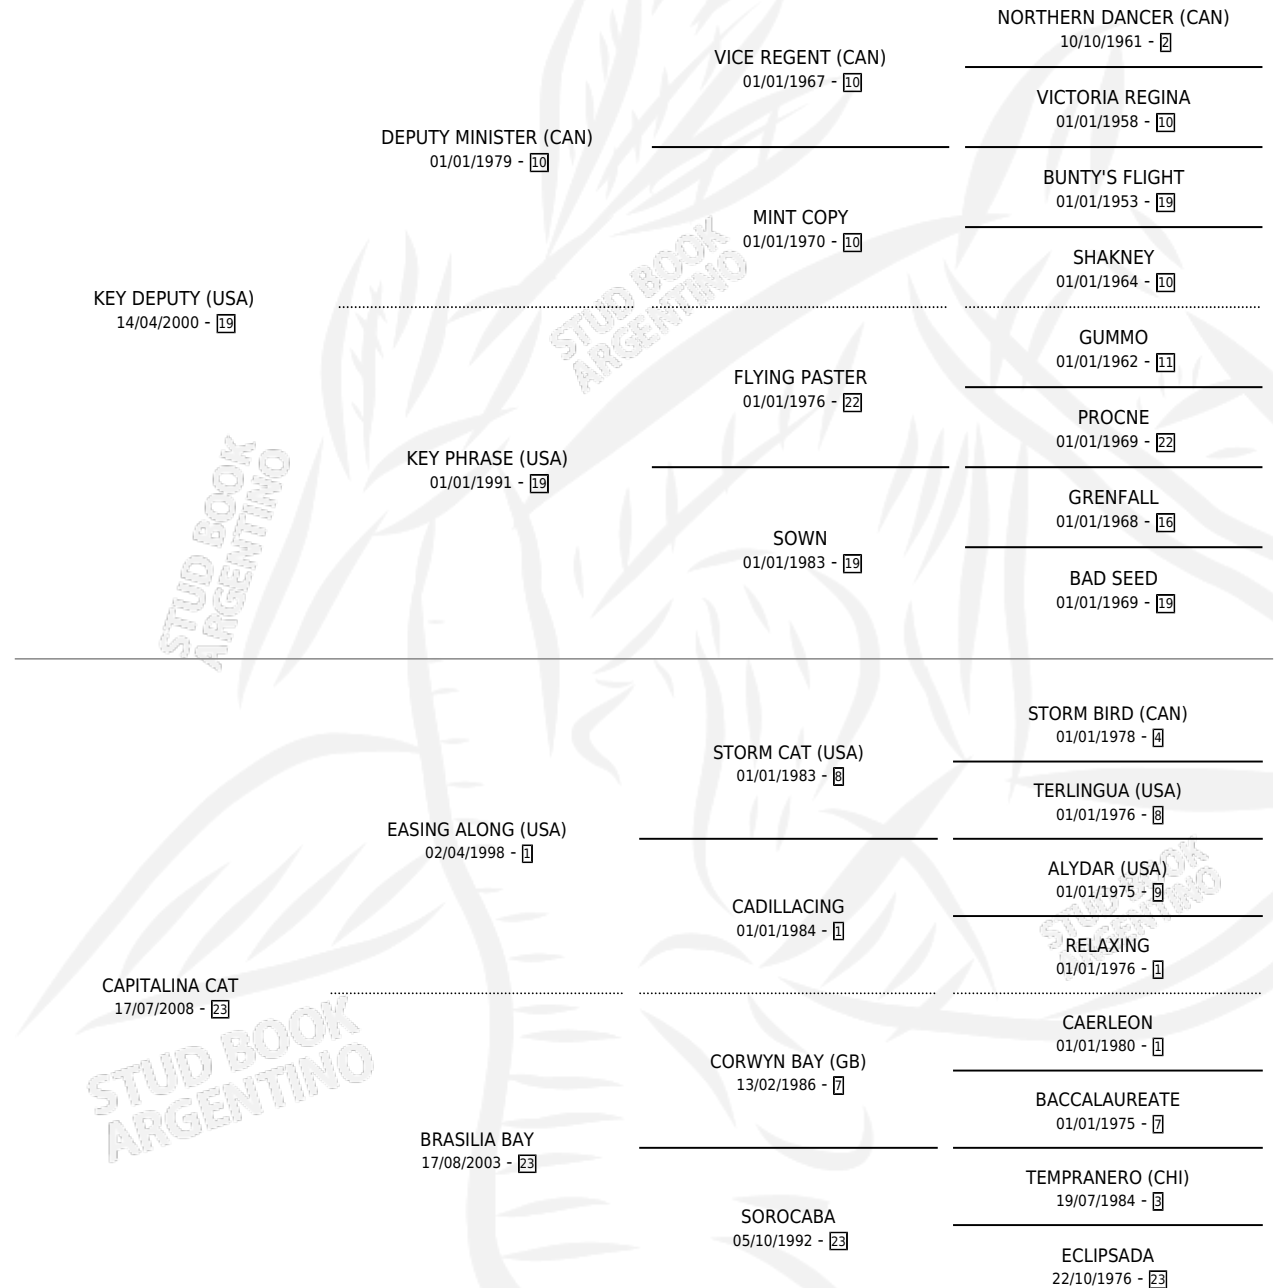

LONDON KEY

por **KEY DEPUTY (USA)** y **CAPITALINA CAT** por **EASING ALONG (USA)**

Argentina · Macho · Alazan · SP · 12/09/2015
Familia 23-a · Volumen 42

ESTADO

TIPIFICACIÓN SANGUÍNEA	X
TIPIFICACIÓN POR ADN	✓
PASAPORTE	✓
IDENTIFICACIÓN POR MICROCHIP	✓
REPRODUCTOR	X

Lugar de nacimiento: Los Cuatro Candados
Criador: Stud Haras Gran Muñeca S.A.

PEDIGREE

CAMPAÑA

Solo carreras oficiales de Argentina

POR EDAD

EDAD	CC	1°	2°	3°	4°	5°	NP	CLC	CLG	CLCG1	CLGG1	IMPORTE	GANANCIA / CC
3 AÑOS	8	1	2	2	0	0	3	0	0	0	0	\$304,050	\$38,006
4 AÑOS	1	0	0	0	0	0	1	0	0	0	0	\$0	\$0
TOTALES	9	1	2	2	0	0	4	0	0	0	0	\$304,050	\$33,783
%		11.1%	22.2%	22.2%	0.0%	0.0%	44.4%	0.0%	0.0%	0.0%	0.0%		