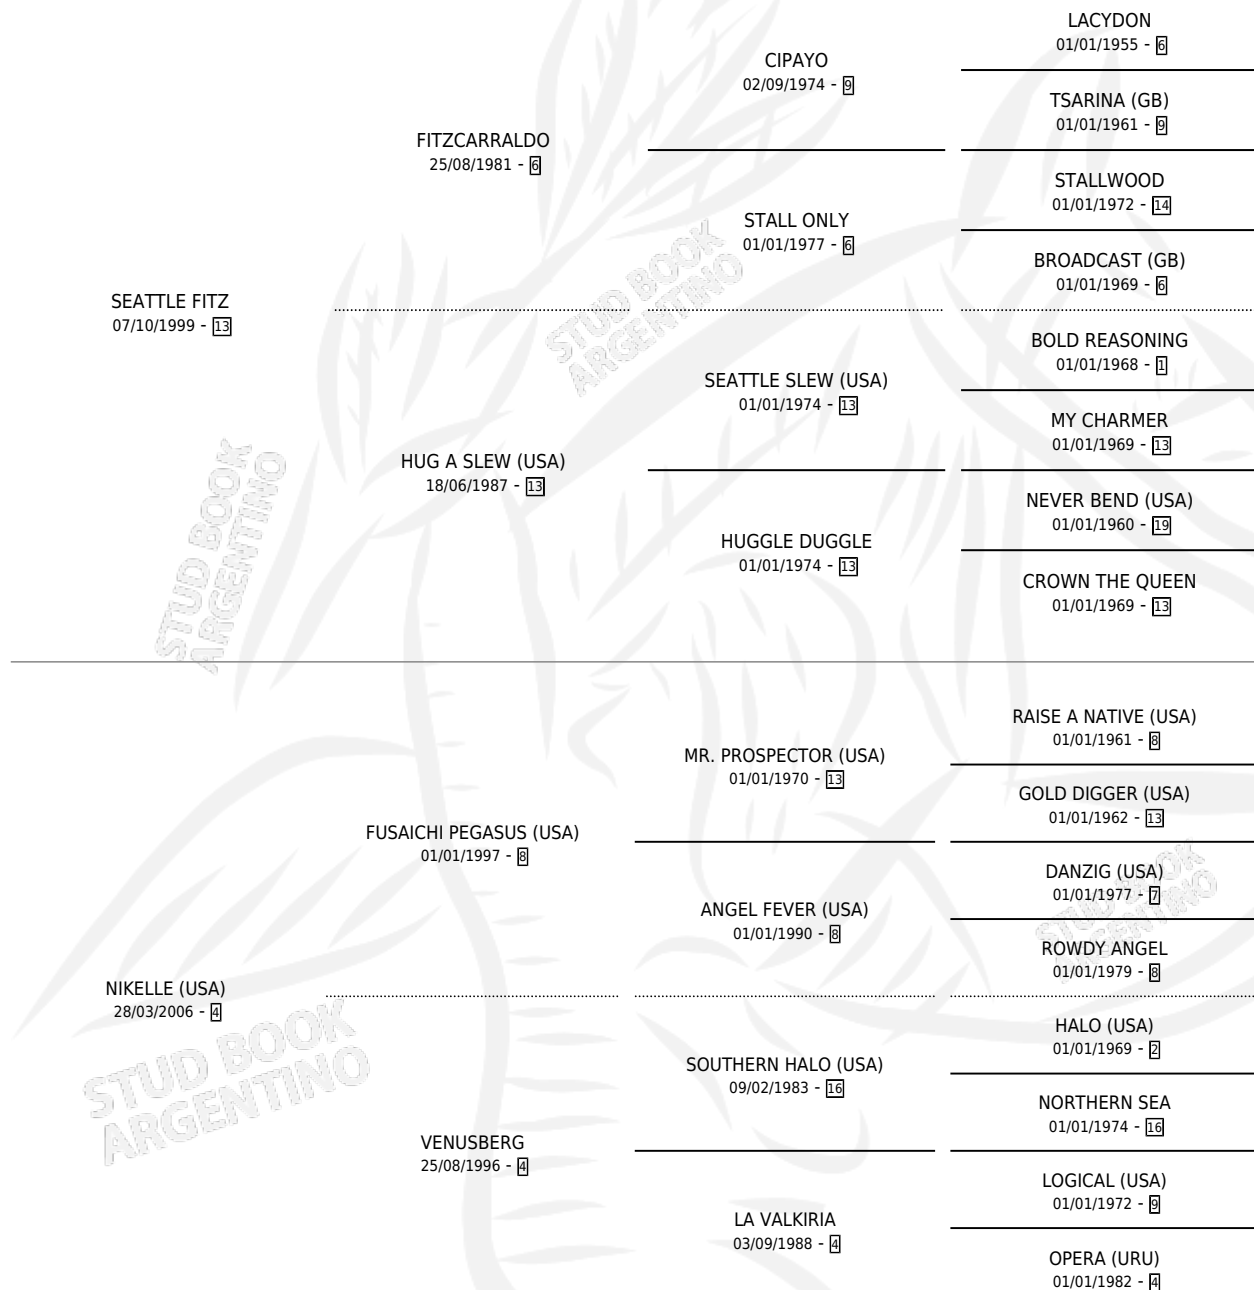

NIGHT RANGER

por SEATTLE FITZ y NIKELLE (USA) por FUSAICHI PEGASUS (USA)

Argentina · Macho · Zaino · SP · 21/09/2015
Familia 4-m · Volumen 42

ESTADO

TIPIFICACIÓN SANGUÍNEA	X
TIPIFICACIÓN POR ADN	✓
PASAPORTE	✓
IDENTIFICACIÓN POR MICROCHIP	✓
REPRODUCTOR	X

Lugar de nacimiento: Santa Maria De Araras
Criador: Santa Maria De Araras

PEDIGREE

CAMPAÑA

Solo carreras oficiales de Argentina

POR EDAD

EDAD	CC	1°	2°	3°	4°	5°	NP	CLC	CLG	CLCG1	CLGG1	IMPORTE	GANANCIA / CC
3 AÑOS	1	0	0	0	0	0	1	0	0	0	0	\$0	\$0
4 AÑOS	1	0	0	0	0	0	1	0	0	0	0	\$0	\$0
TOTALES	2	0	0	0	0	0	2	0	0	0	0	\$0	\$0
%		0.0%	0.0%	0.0%	0.0%	0.0%	100%	0.0%	0.0%	0.0%	0.0%		