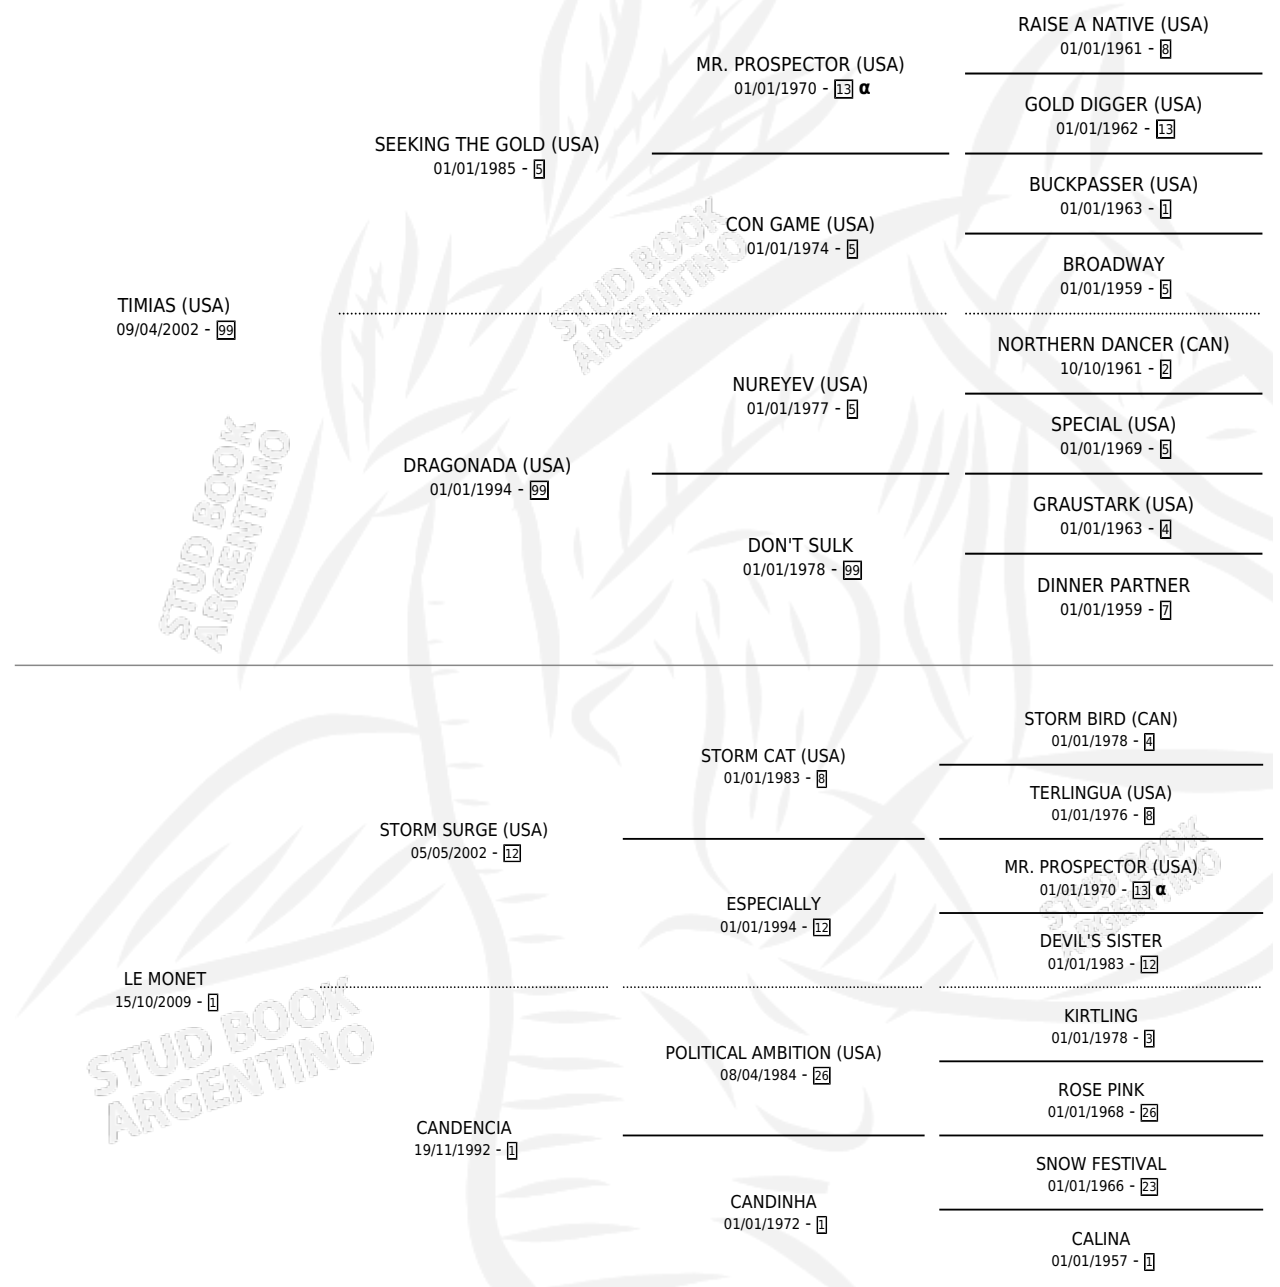

LAMBADA RACE

por **TIMIAS (USA)** y **LE MONET** por **STORM SURGE (USA)**

Argentina · Hembra · Alazan · SP · 24/08/2015
Familia 1-j · Volumen 42

ESTADO

TIPIFICACIÓN SANGUÍNEA	X
TIPIFICACIÓN POR ADN	✓
PASAPORTE	✓
IDENTIFICACIÓN POR MICROCHIP	✓
REPRODUCTOR	X

Lugar de nacimiento: La Calandria
Criador: Larraya Adriana Maria

PEDIGREE

INBREEDING : α

CAMPAÑA

Solo carreras oficiales de Argentina

POR EDAD

EDAD	CC	1°	2°	3°	4°	5°	NP	CLC	CLG	CLCG1	CLGG1	IMPORTE	GANANCIA / CC
4 AÑOS	2	0	0	0	0	0	2	0	0	0	0	\$0	\$0
TOTALES	2	0	0	0	0	0	2	0	0	0	0	\$0	\$0
%		0.0%	0.0%	0.0%	0.0%	0.0%	100%	0.0%	0.0%	0.0%	0.0%		