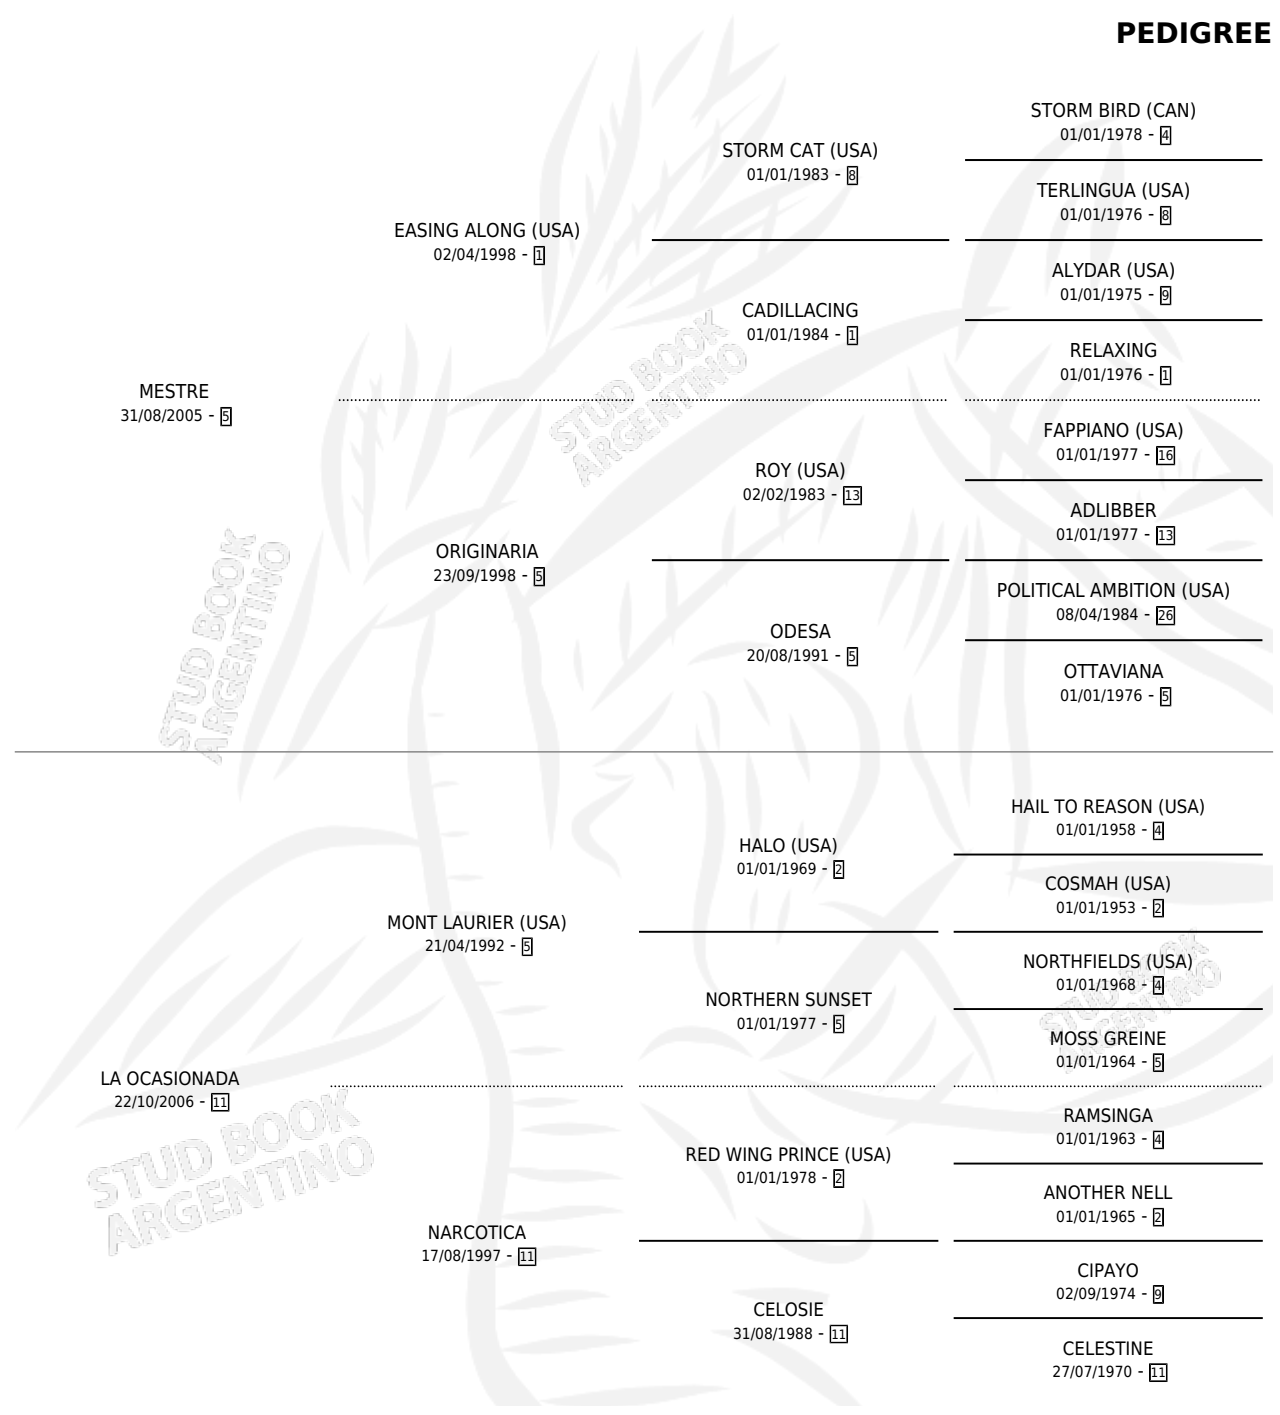

CHICA PLATA

por MESTRE y LA OCASIONADA por MONT LAURIER (USA)

Argentina · Hembra · Zaino · SP · 13/09/2015
Familia 11-g · Volumen 42

ESTADO

TIPIFICACIÓN SANGUÍNEA	X
TIPIFICACIÓN POR ADN	✓
PASAPORTE	✓
IDENTIFICACIÓN POR MICROCHIP	✓
REPRODUCTOR	X

Lugar de nacimiento: El Vasco Dos
Criador: La Rosa Juan Jose

PEDIGREE

CAMPAÑA

Solo carreras oficiales de Argentina

POR EDAD

EDAD	CC	1°	2°	3°	4°	5°	NP	CLC	CLG	CLCG1	CLGG1	IMPORTE	GANANCIA / CC
5 AÑOS	2	0	0	0	0	0	2	0	0	0	0	\$0	\$0
TOTALES	2	0	0	0	0	0	2	0	0	0	0	\$0	\$0
%		0.0%	0.0%	0.0%	0.0%	0.0%	100%	0.0%	0.0%	0.0%	0.0%		