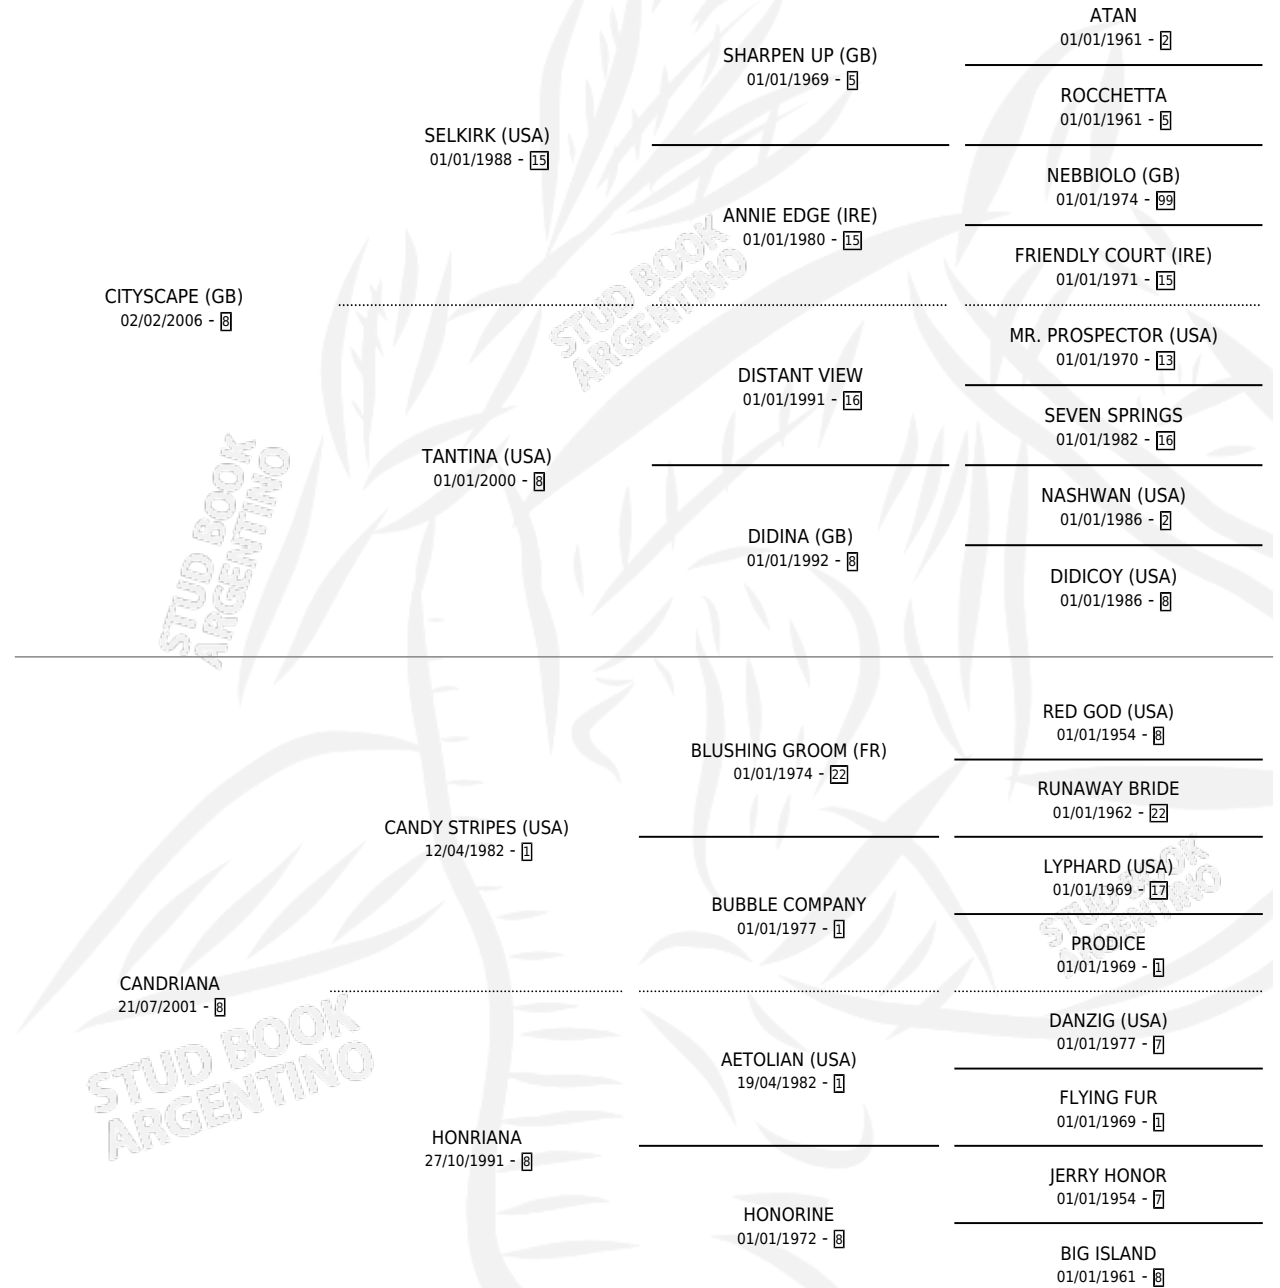

LA GREGORIANA

por CITYSCAPE (GB) y CANDRIANA por CANDY STRIPES (USA)

Argentina · Hembra · Tordillo · SP · 16/09/2015
Familia 8-a · Volumen 42

ESTADO

TIPIFICACIÓN SANGUÍNEA	X
TIPIFICACIÓN POR ADN	✓
PASAPORTE	✓
IDENTIFICACIÓN POR MICROCHIP	✓
REPRODUCTOR	✓

Lugar de nacimiento: 14 De Julio

Criador: 14 De Julio

PEDIGREE

CAMPAÑA

Solo carreras oficiales de Argentina

POR EDAD

EDAD	CC	1°	2°	3°	4°	5°	NP	CLC	CLG	CLCG1	CLGG1	IMPORTE	GANANCIA / CC
4 AÑOS	2	0	0	0	0	1	1	0	0	0	0	\$4,200	\$2,100
TOTALES	2	0	0	0	0	1	1	0	0	0	0	\$4,200	\$2,100
%		0.0%	0.0%	0.0%	0.0%	50.0%	50.0%	0.0%	0.0%	0.0%	0.0%		