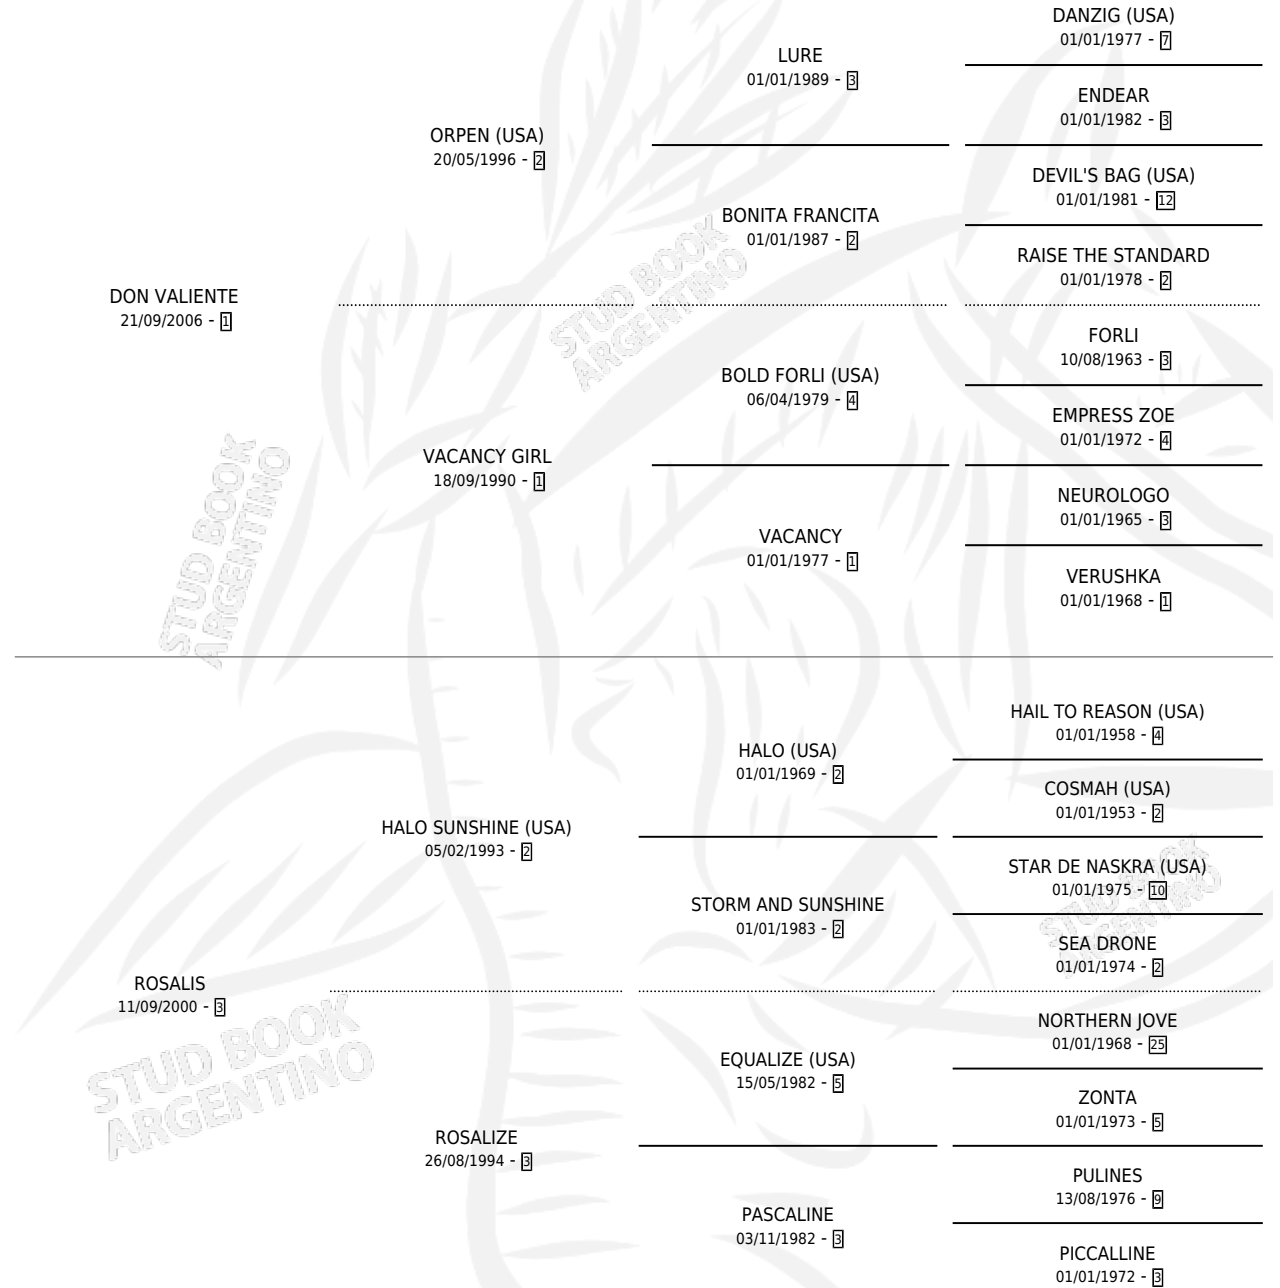

ROSA VALIENTE

por **DON VALIENTE** y **ROSALIS** por **HALO SUNSHINE**
(USA)

Argentina · Hembra · Tordillo · SP · 25/08/2015
Familia 3-h · Volumen 42

ESTADO

TIPIFICACIÓN SANGUÍNEA	X
TIPIFICACIÓN POR ADN	✓
PASAPORTE	✓
IDENTIFICACIÓN POR MICROCHIP	✓
REPRODUCTOR	X

Lugar de nacimiento: Santa Maria del Sol
Criador: Santa Maria del Sol

PEDIGREE

CAMPAÑA

Solo carreras oficiales de Argentina

POR EDAD

EDAD	CC	1°	2°	3°	4°	5°	NP	CLC	CLG	CLCG1	CLGG1	IMPORTE	GANANCIA / CC
2 AÑOS	2	0	0	1	1	0	0	0	0	0	0	\$69,000	\$34,500
3 AÑOS	6	0	1	0	0	2	3	0	0	0	0	\$90,500	\$15,083
4 AÑOS	3	0	0	1	0	1	1	0	0	0	0	\$33,600	\$11,200
TOTALES	11	0	1	2	1	3	4	0	0	0	0	\$193,100	\$17,555
%		0.0%	9.1%	18.2%	9.1%	27.3%	36.4%	0.0%	0.0%	0.0%	0.0%		