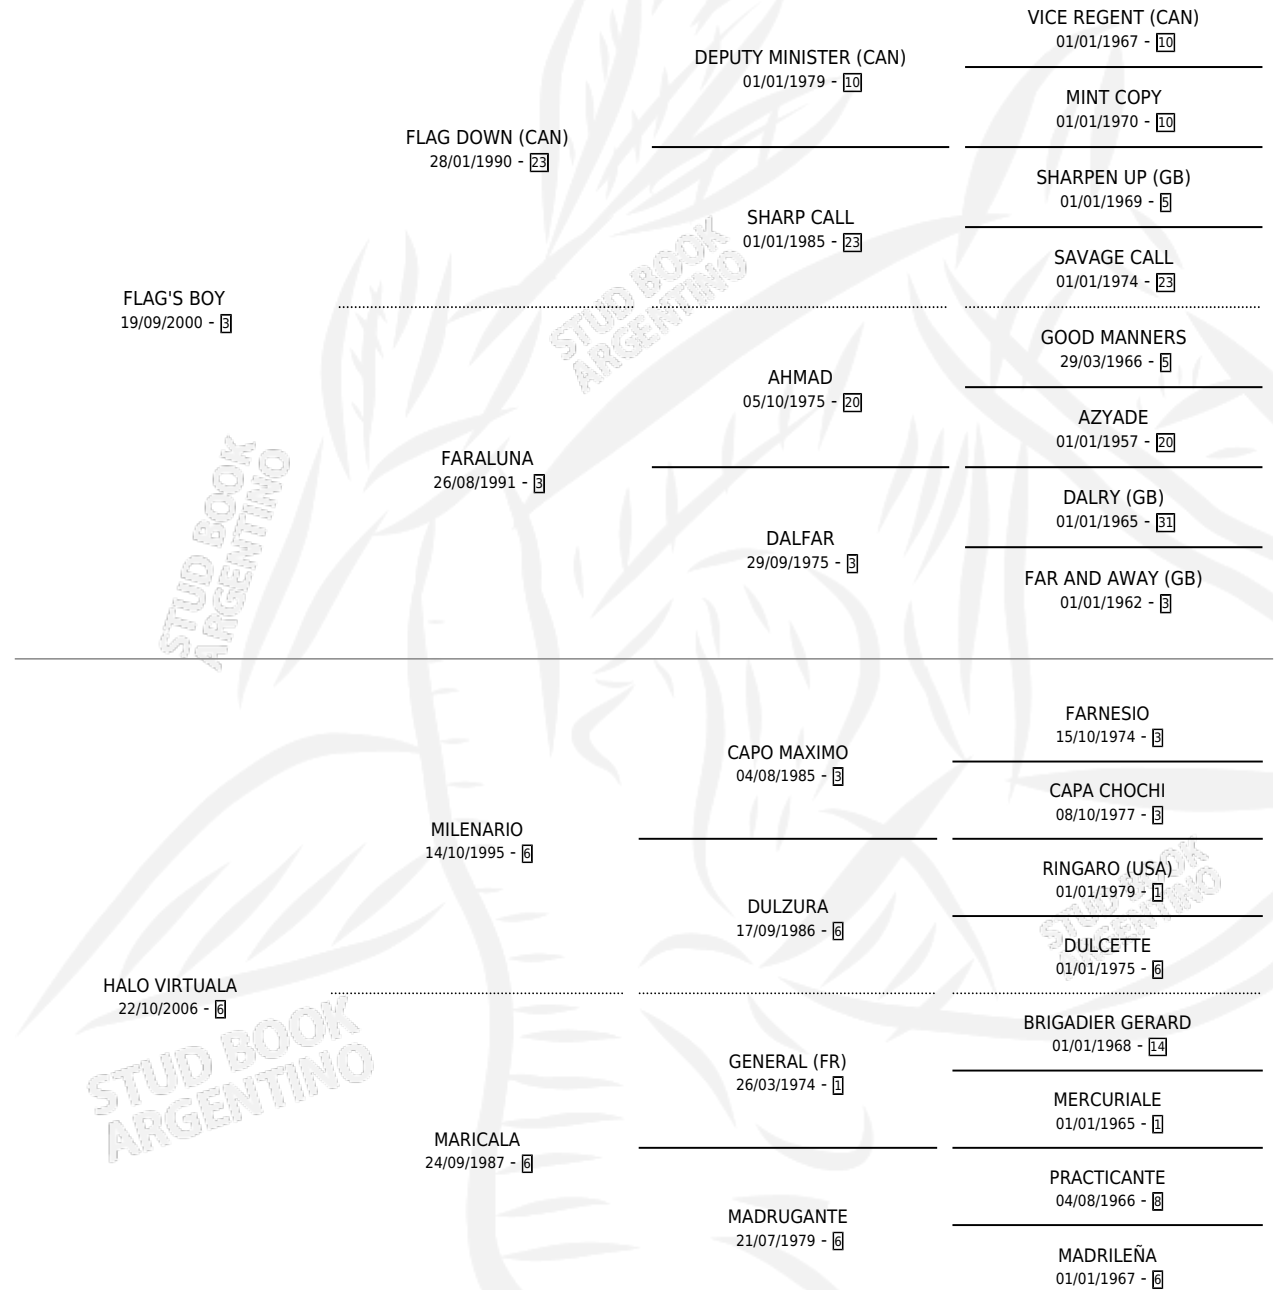

FLAG'S VISTOSA

por **FLAG'S BOY** y **HALO VIRTUALA** por **MILENARIO**

Argentina · Hembra · Zaino · SP · 27/08/2015
Familia 6 · Volumen 42

ESTADO

TIPIFICACIÓN SANGUÍNEA	X
TIPIFICACIÓN POR ADN	✓
PASAPORTE	✓
IDENTIFICACIÓN POR MICROCHIP	✓
REPRODUCTOR	X

Lugar de nacimiento: Santa Dominga

Criador: Santa Dominga

PEDIGREE