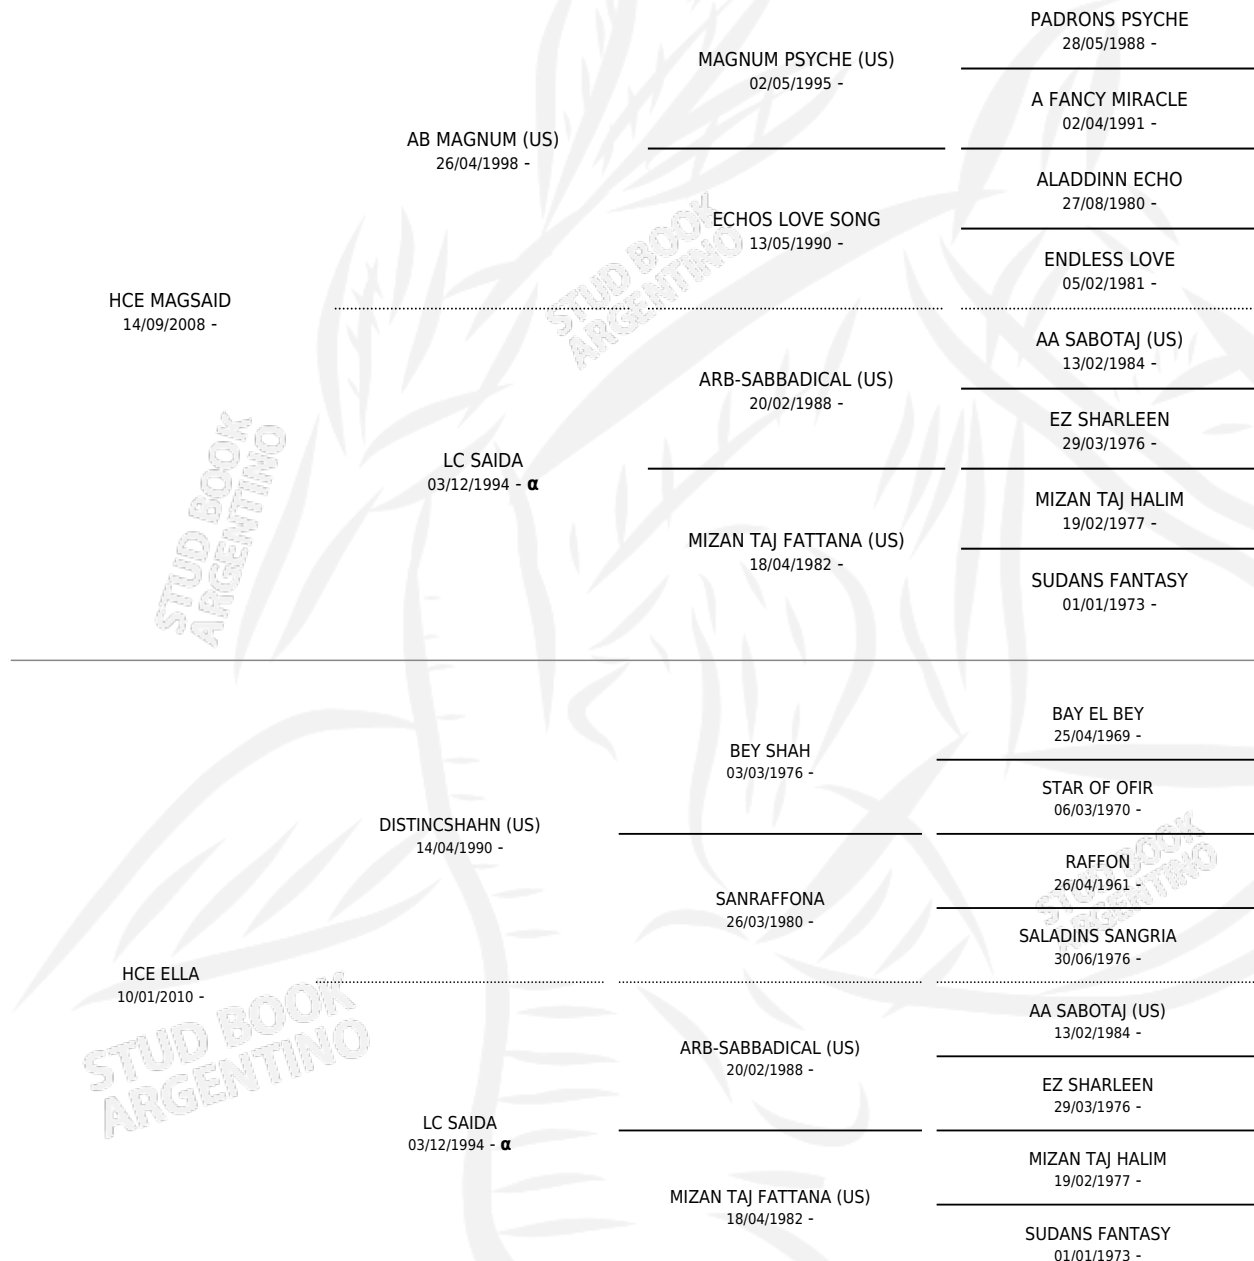

TYC MAGMIRACLE

por HCE MAGSAID y HCE ELLA por DISTINCSHAHN (US)

Argentina · Macho · Zaino Doradillo · AP · 13/09/2015
Familia · Volumen 42

ESTADO

TIPIFICACIÓN SANGUÍNEA	X
TIPIFICACIÓN POR ADN	X
PASAPORTE	X
IDENTIFICACIÓN POR MICROCHIP	X
REPRODUCTOR	X

Lugar de nacimiento: Los Infernales

Criador: Toro Guillermo Federico

PEDIGREE

INBREEDING : α

TYC MAGMIRACLE

Datos oficiales del Stud Book Argentino

Documento generado el 10/05/2026

studbook.org.ar