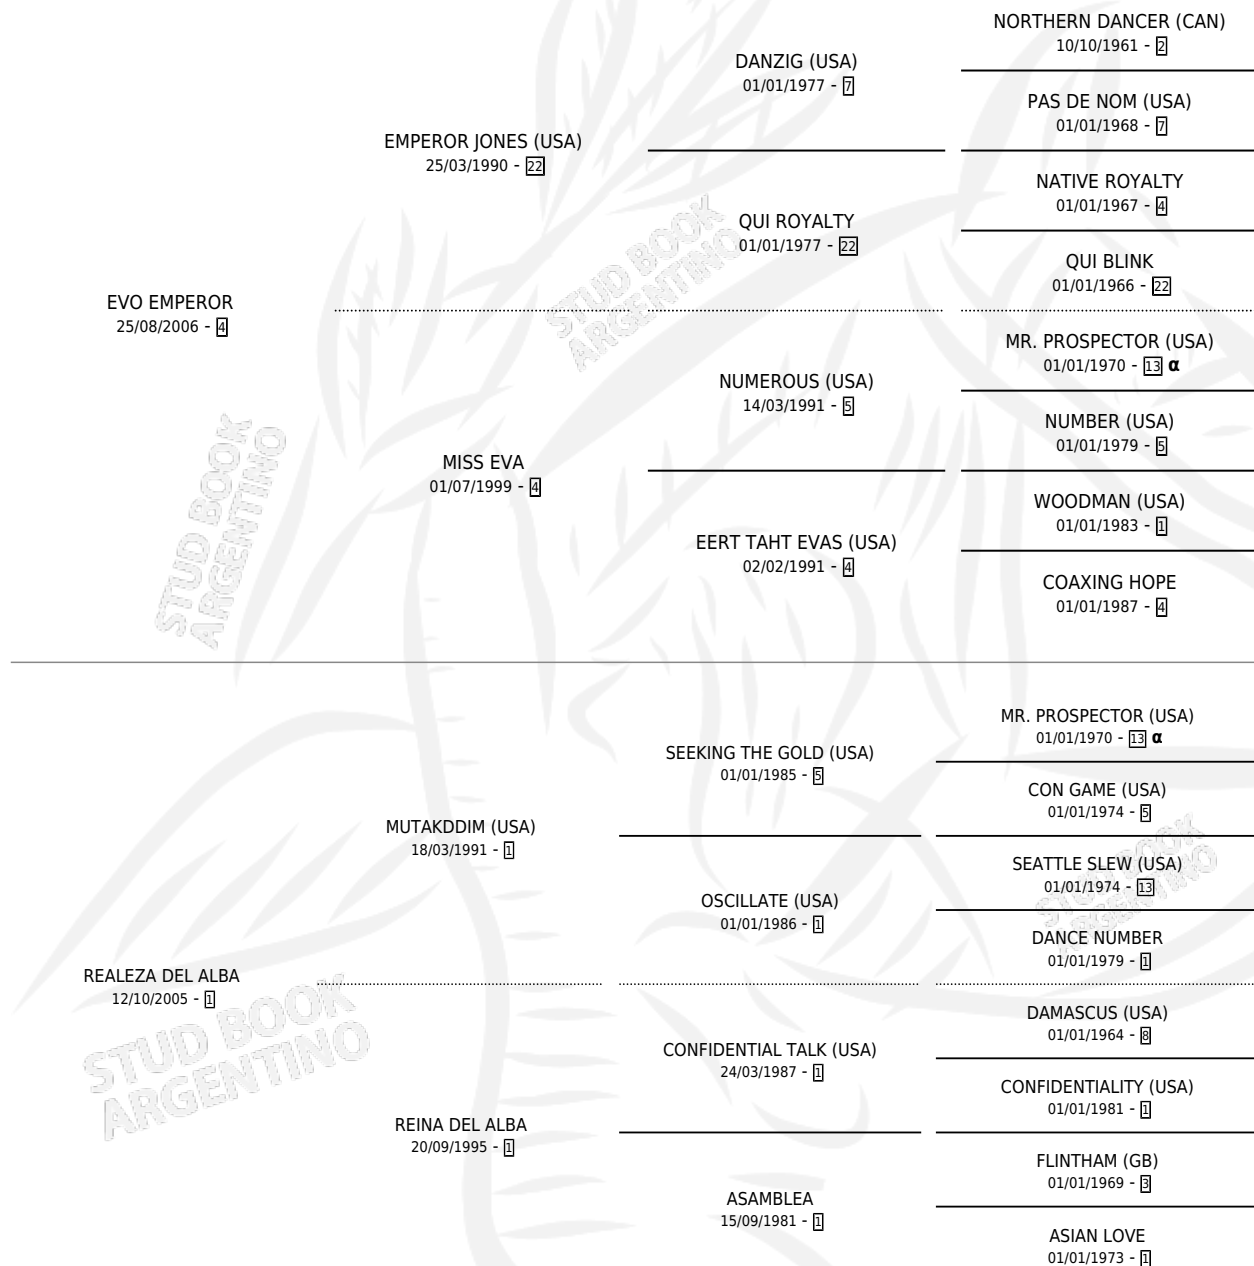

KING EMPER

por **EVO EMPEROR** y **REALEZA DEL ALBA** por **MUTAKDDIM (USA)**

Argentina · Macho · Zaino · SP · 28/09/2015
Familia 1-t · Volumen 42

ESTADO

TIPIFICACIÓN SANGUÍNEA	X
TIPIFICACIÓN POR ADN	X
PASAPORTE	X
IDENTIFICACIÓN POR MICROCHIP	X
REPRODUCTOR	X

Lugar de nacimiento: El Estribo

Criador: El Estribo

PEDIGREE

INBREEDING : α

KING EMPER

Datos oficiales del Stud Book Argentino

Documento generado el 31/10/2024

studbook.org.ar