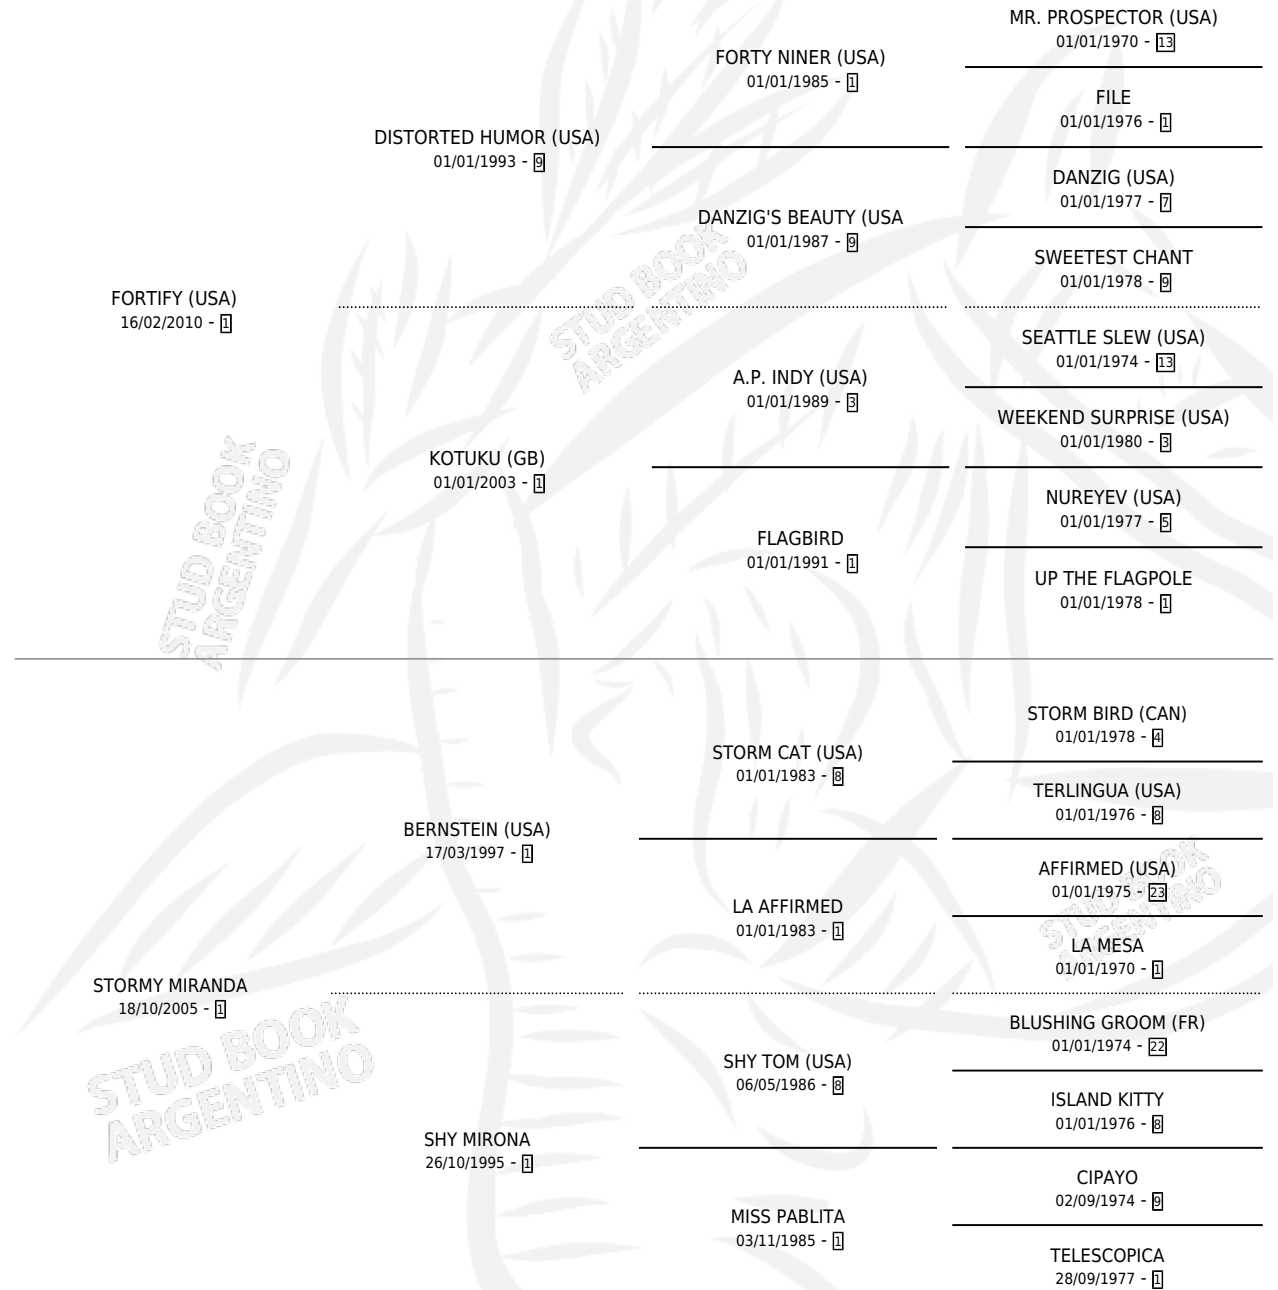

JOY MIMOSA

por **FORTIFY (USA)** y **STORMY MIRANDA** por **BERNSTEIN (USA)**

Argentina · Hembra · Zaino · SP · 18/09/2015
Familia 1-s · Volumen 42

ESTADO

TIPIFICACIÓN SANGUÍNEA	X
TIPIFICACIÓN POR ADN	✓
PASAPORTE	✓
IDENTIFICACIÓN POR MICROCHIP	✓
REPRODUCTOR	✓

Lugar de nacimiento: La Biznaga
Criador: La Biznaga

~

HIJOS

	MACHOS	HEMBRAS
4 NACIERON	1	3
2 CORRIERON	1	1
1 GANARON	1	0
0 GANADORES CL	0 GANADORES GR	0 GANADORES G1

PEDIGREE

CAMPAÑA

Solo carreras oficiales de Argentina