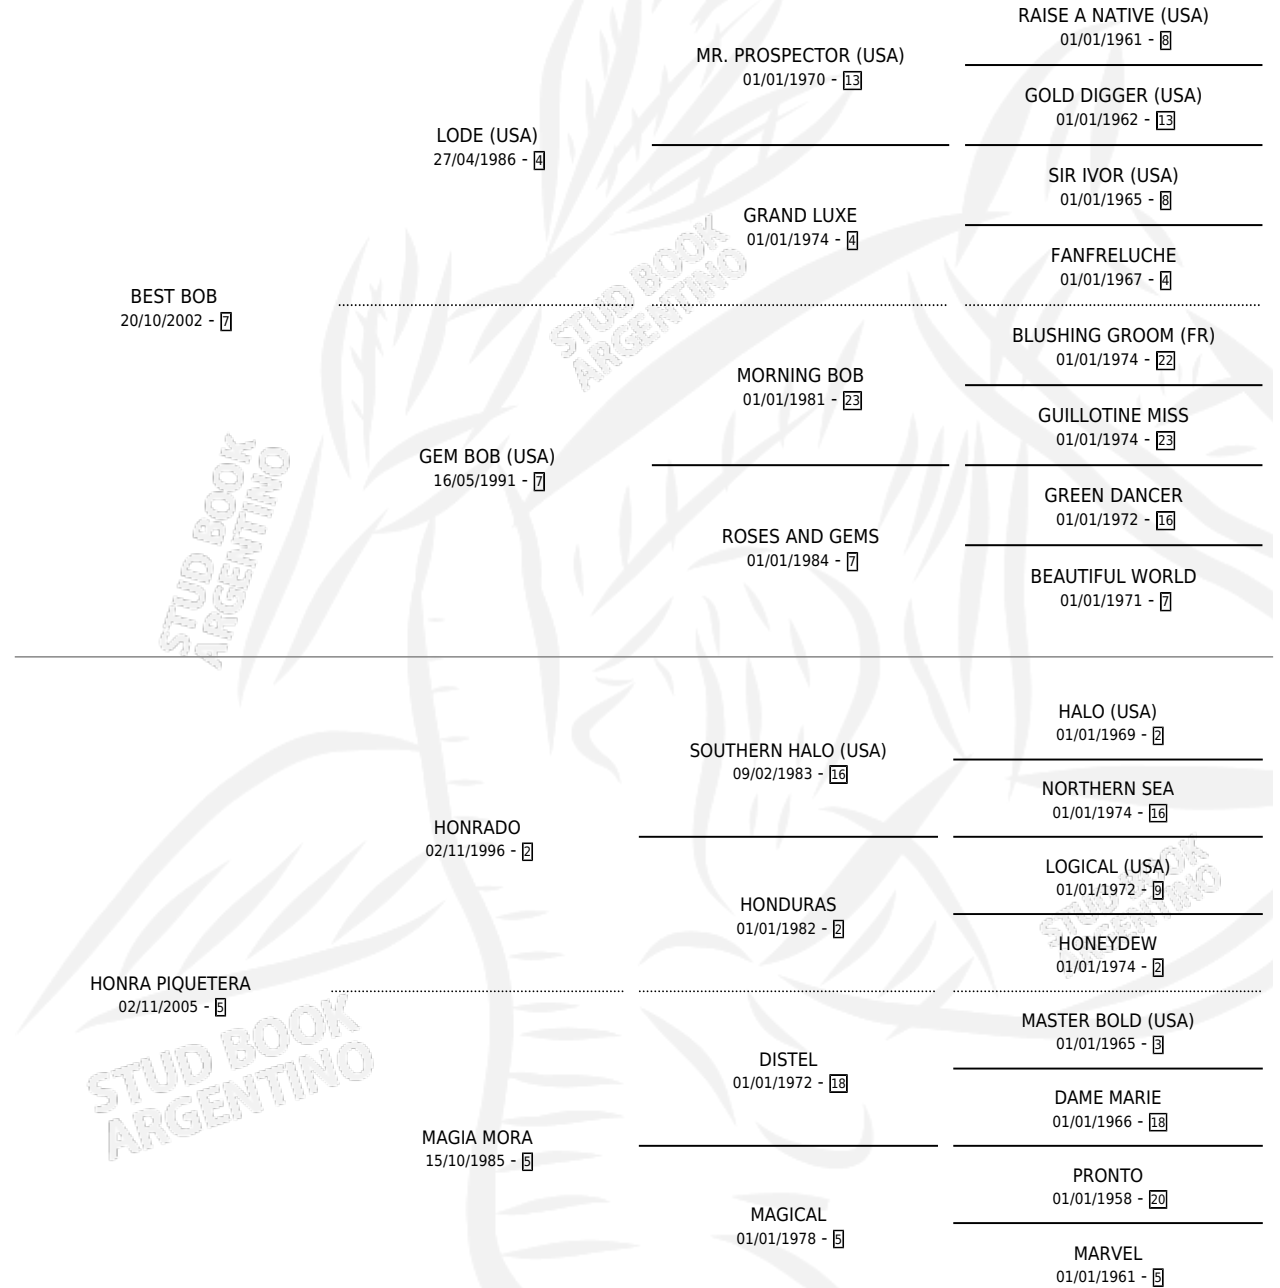

MAGIA BEST

por **BEST BOB** y **HONRA PIQUETERA** por **HONRADO**

Argentina · Hembra · Alazan · SP · 26/08/2015
Familia 5-a · Volumen 42

ESTADO

TIPIFICACIÓN SANGUÍNEA	X
TIPIFICACIÓN POR ADN	✓
PASAPORTE	✓
IDENTIFICACIÓN POR MICROCHIP	✓
REPRODUCTOR	X

Lugar de nacimiento: Las Taperas
Criador: Garaventa Marcos Sucesion

PEDIGREE

CAMPAÑA

Solo carreras oficiales de Argentina

POR EDAD

EDAD	CC	1°	2°	3°	4°	5°	NP	CLC	CLG	CLCG1	CLGG1	IMPORTE	GANANCIA / CC
4 AÑOS	3	0	0	0	0	0	3	0	0	0	0	\$5,600	\$1,867
5 AÑOS	4	0	0	0	0	1	3	0	0	0	0	\$5,600	\$1,400
TOTALES	7	0	0	0	0	1	6	0	0	0	0	\$11,200	\$1,600
%		0.0%	0.0%	0.0%	0.0%	14.3%	85.7%	0.0%	0.0%	0.0%	0.0%		