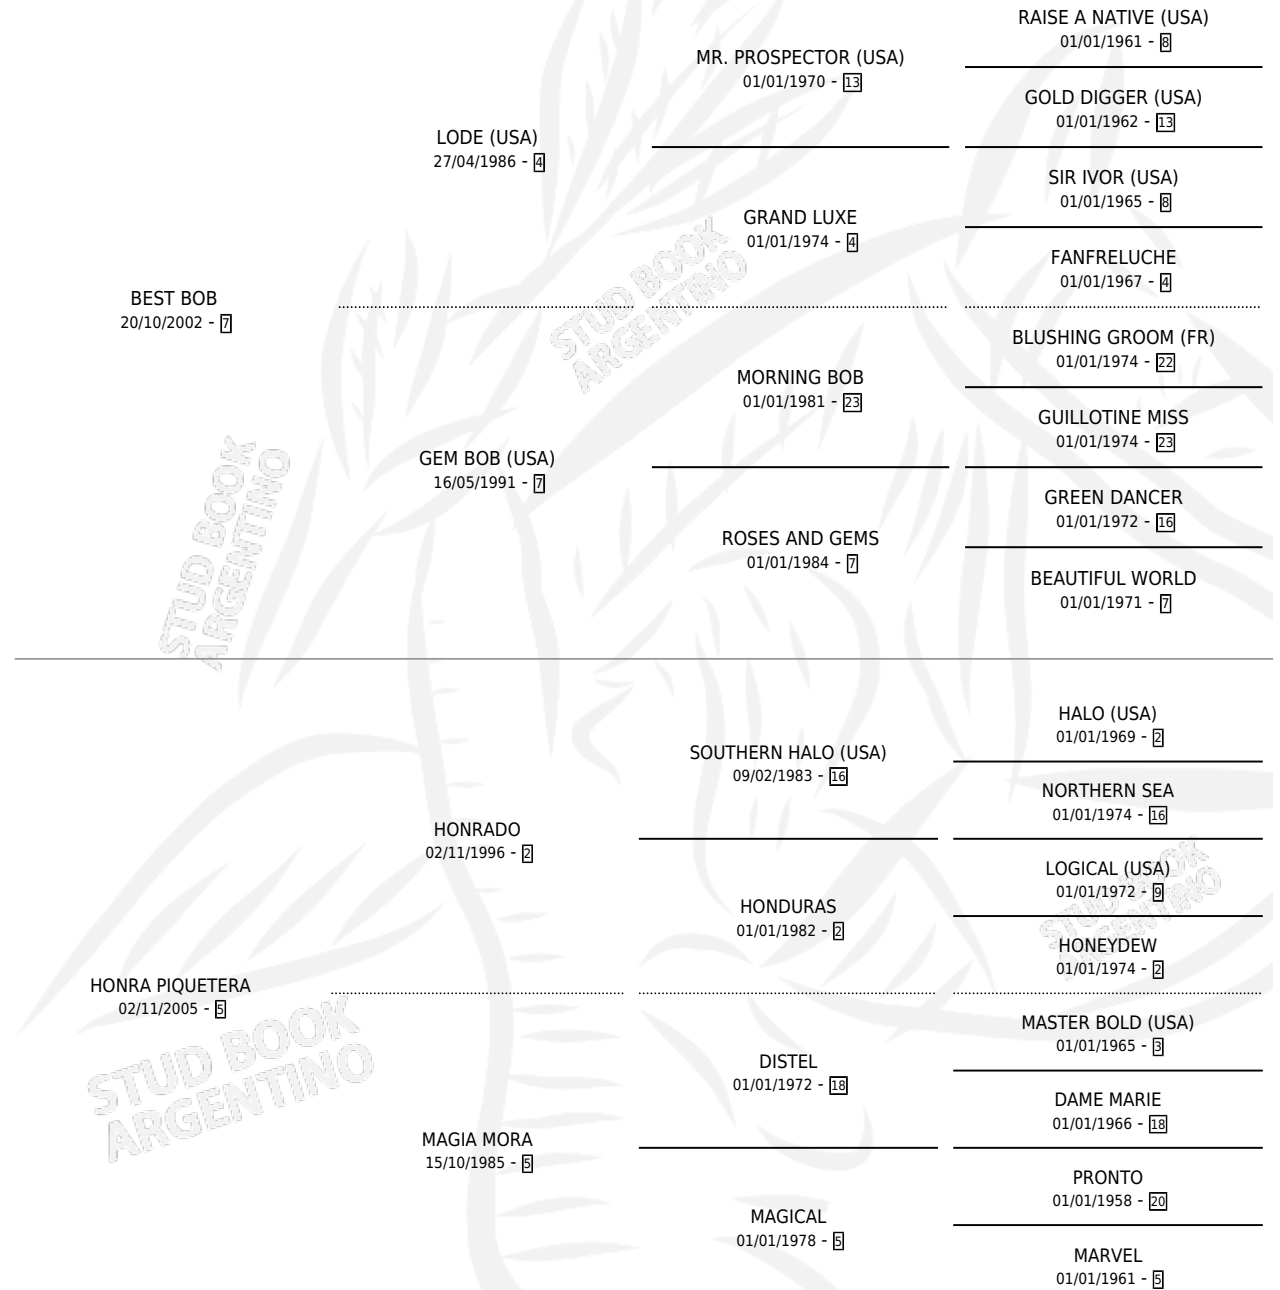

MAGIA BEST

por **BEST BOB** y **HONRA PIQUETERA** por **HONRADO**

Argentina · Hembra · Alazan · SP · 26/08/2015
Familia 5-a · Volumen 42

ESTADO

TIPIFICACIÓN SANGUÍNEA	X
TIPIFICACIÓN POR ADN	✓
PASAPORTE	✓
IDENTIFICACIÓN POR MICROCHIP	✓
REPRODUCTOR	X

Lugar de nacimiento: Las Taperas

Criador: Garaventa Marcos Sucesion

PEDIGREE

CAMPAÑA

Solo carreras oficiales de Argentina

POR EDAD

EDAD	CC	1°	2°	3°	4°	5°	NP	CLC	CLG	CLCG1	CLGG1	IMPORTE	GANANCIA / CC
4 AÑOS	3	0	0	0	0	0	3	0	0	0	0	\$5,600	\$1,867
5 AÑOS	4	0	0	0	0	1	3	0	0	0	0	\$5,600	\$1,400
TOTALES	7	0	0	0	0	1	6	0	0	0	0	\$11,200	\$1,600
%		0.0%	0.0%	0.0%	0.0%	14.3%	85.7%	0.0%	0.0%	0.0%	0.0%		