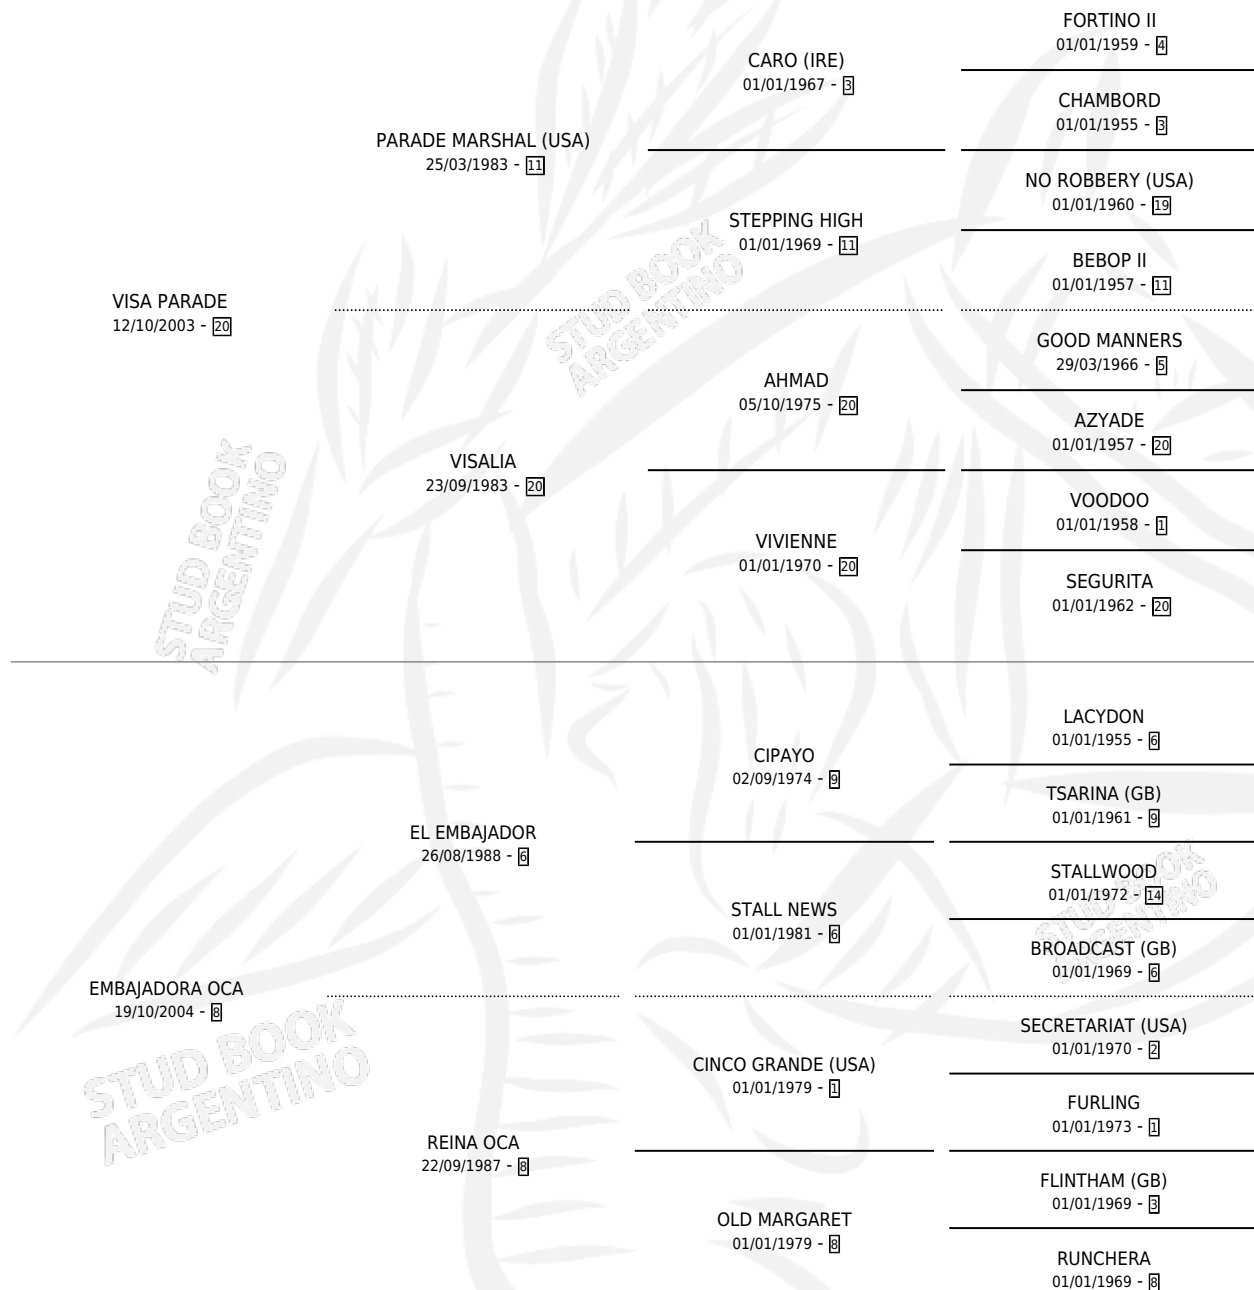

VISA TURISTA

por VISA PARADE y EMBAJADORA OCA por EL EMBAJADOR

Argentina · Hembra · Zaino · SP · 10/09/2015
Familia 8-c · Volumen 42

ESTADO

TIPIFICACIÓN SANGUÍNEA	X
TIPIFICACIÓN POR ADN	X
PASAPORTE	X
IDENTIFICACIÓN POR MICROCHIP	✓
REPRODUCTOR	X

Lugar de nacimiento: Jomar
Criador: Jomar

PEDIGREE

VISA TURISTA

Datos oficiales del Stud Book Argentino

Documento generado el 09/05/2026

studbook.org.ar