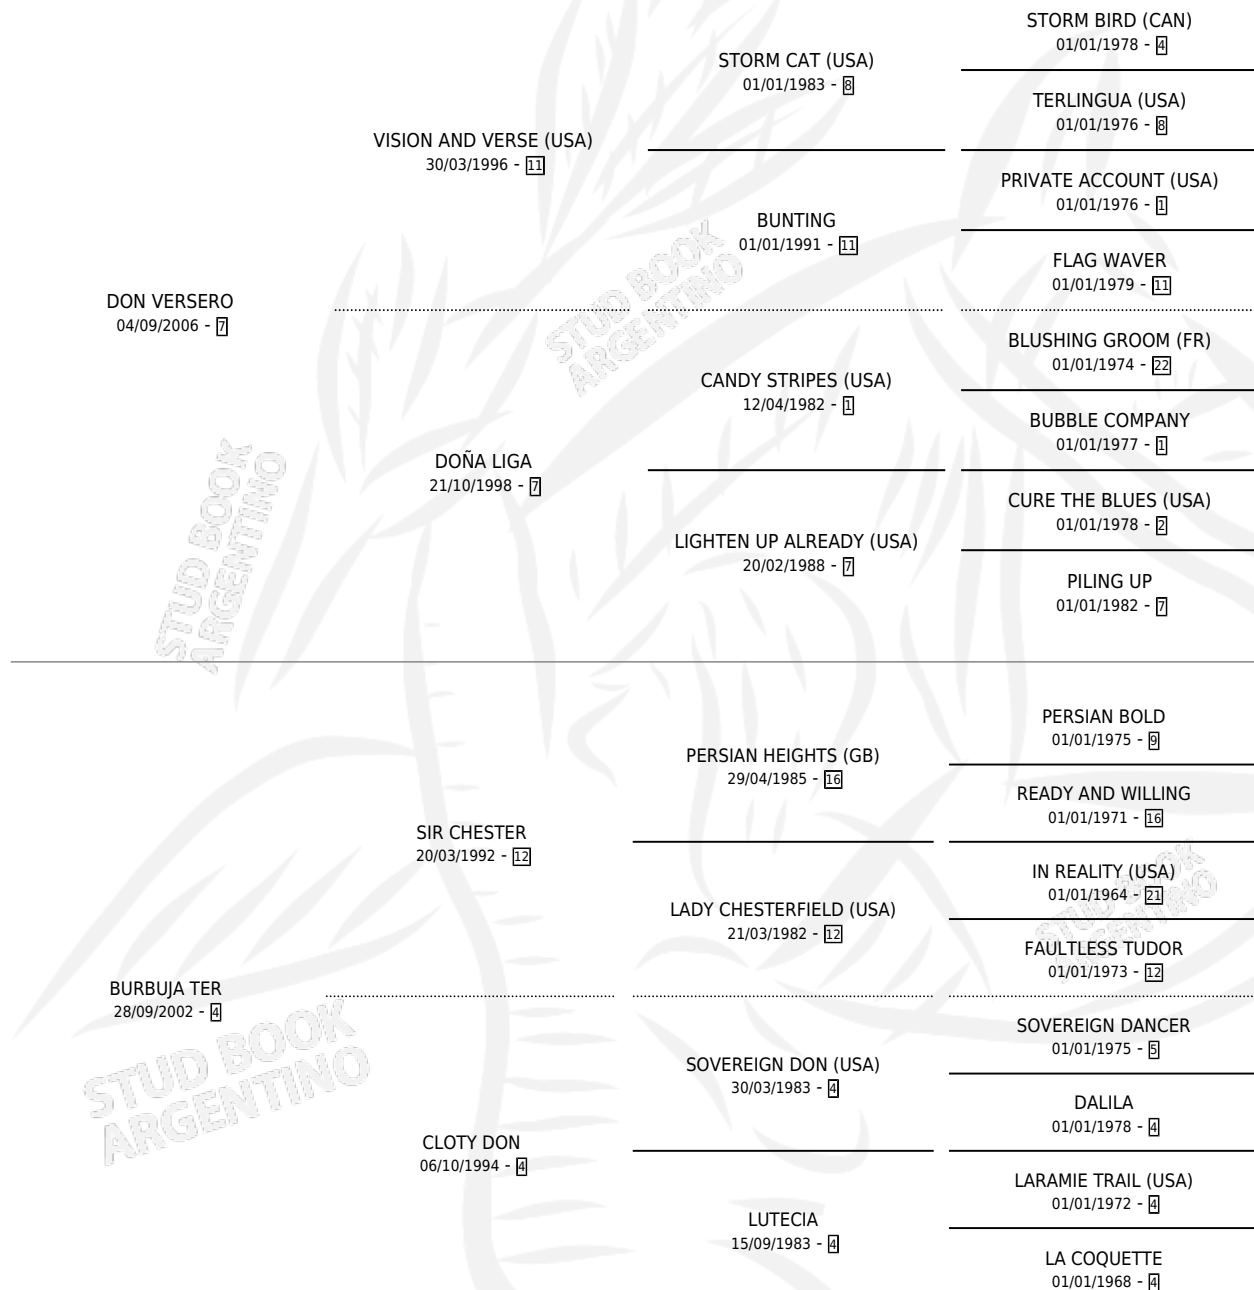

AYERECA

por **DON VERSERO** y **BURBUJA TER** por **SIR CHESTER**

Argentina · Hembra · Zaino · SP · 05/09/2015
Familia 4-e · Volumen 42

ESTADO

TIPIFICACIÓN SANGUÍNEA	X
TIPIFICACIÓN POR ADN	✓
PASAPORTE	✓
IDENTIFICACIÓN POR MICROCHIP	✓
REPRODUCTOR	✓

Lugar de nacimiento: La Garibaldina

Criador: La Garibaldina

~

HIJOS

	MACHOS	HEMBRAS
1 NACIERON	0	1
1 CORRIERON	0	1

SIN ACTUACIONES

PEDIGREE

CAMPAÑA

Solo carreras oficiales de Argentina

POR EDAD

EDAD	CC	1°	2°	3°	4°	5°	NP	CLC	CLG	CLCG1	CLGG1	IMPORTE	GANANCIA / CC
5 AÑOS	1	0	0	0	0	0	1	0	0	0	0	\$0	\$0
TOTALES	1	0	0	0	0	0	1	0	0	0	0	\$0	\$0
%		0.0%	0.0%	0.0%	0.0%	0.0%	100%	0.0%	0.0%	0.0%	0.0%		