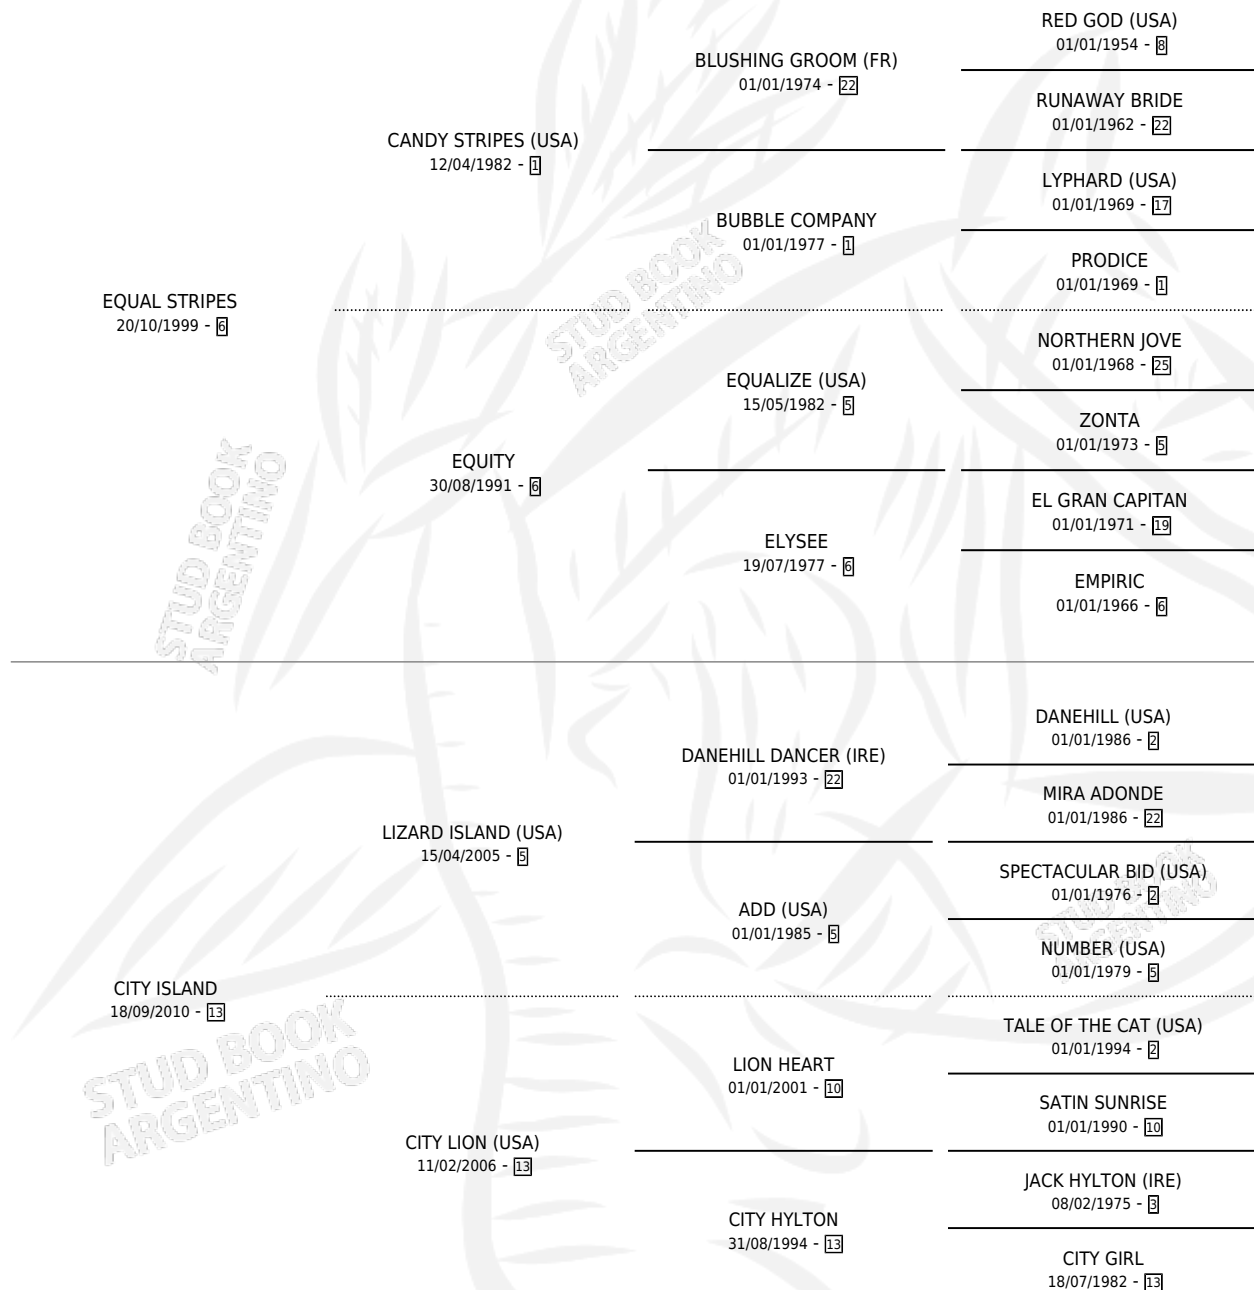

LIZZY STRIPES

por **EQUAL STRIPES** y **CITY ISLAND** por **LIZARD ISLAND**
(USA)

Argentina · Hembra · Alazan · SP · 09/09/2015
Familia 13-c · Volumen 42

ESTADO

TIPIFICACIÓN SANGUÍNEA	X
TIPIFICACIÓN POR ADN	X
PASAPORTE	X
IDENTIFICACIÓN POR MICROCHIP	X
REPRODUCTOR	X

Lugar de nacimiento: Estancia la Josefina

Criador: Estancia la Josefina

PEDIGREE

LIZZY STRIPES

Datos oficiales del Stud Book Argentino

Documento generado el 11/06/2026

studbook.org.ar