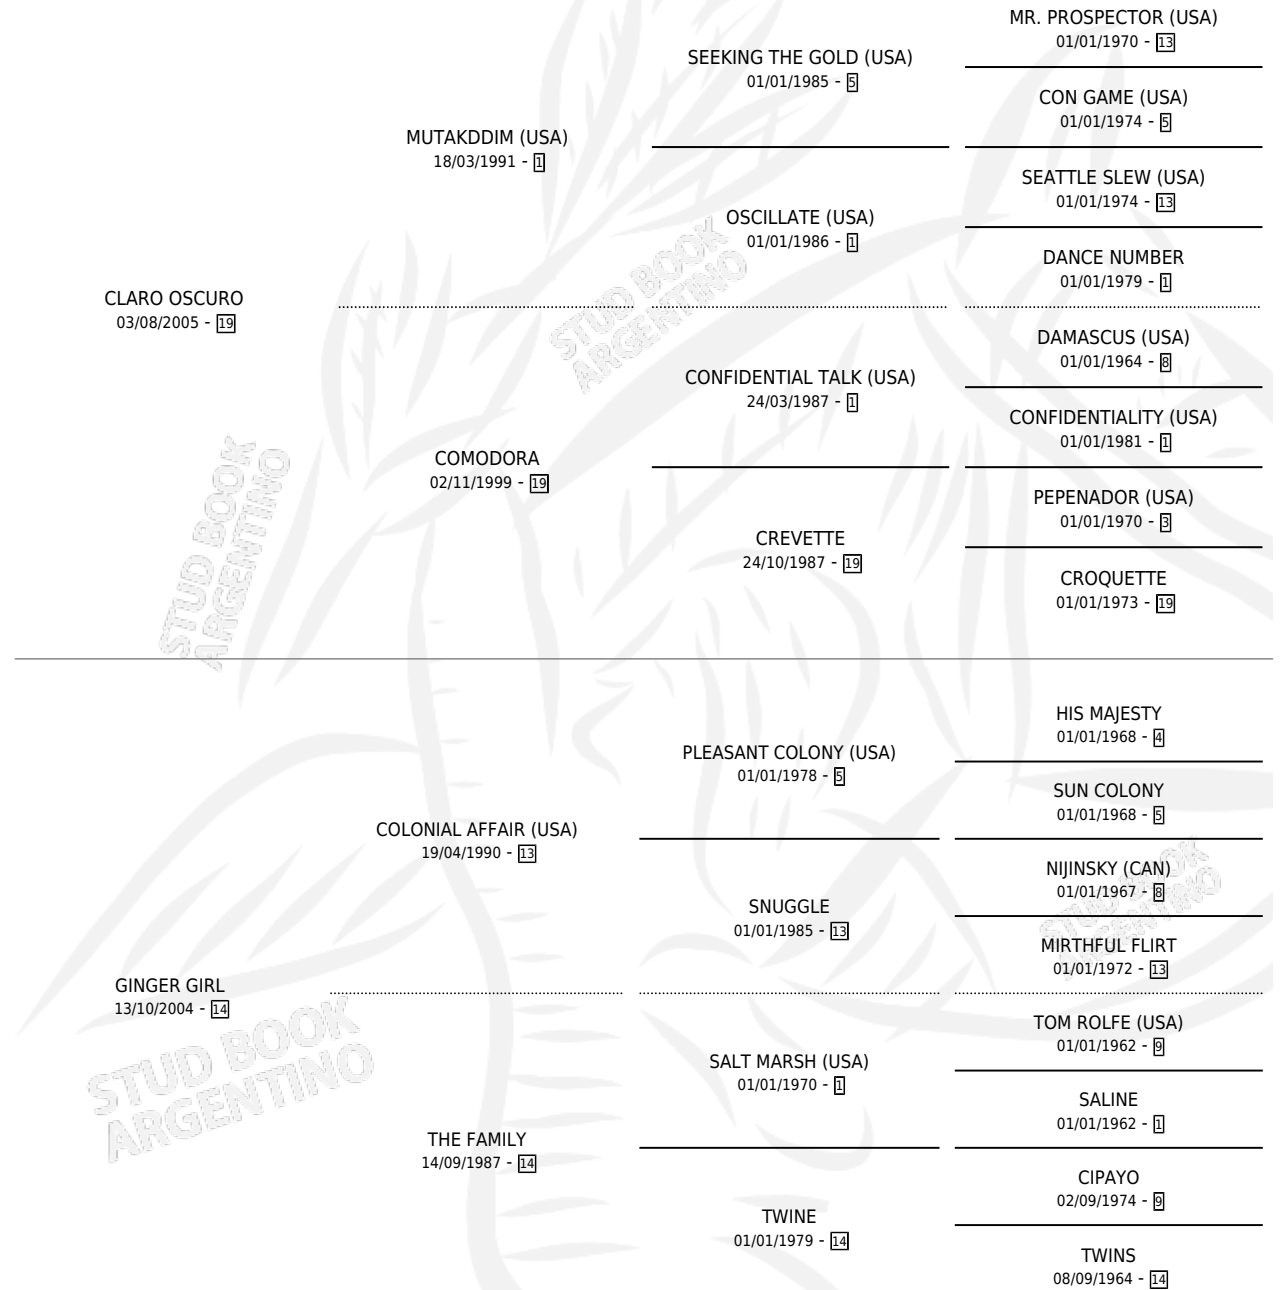

CLARA ILUSION

por CLARO OSCURO y GINGER GIRL por COLONIAL AFFAIR (USA)

Argentina · Hembra · Alazan · SP · 25/09/2015
Familia 14-c · Volumen 42

ESTADO

TIPIFICACIÓN SANGUÍNEA	X
TIPIFICACIÓN POR ADN	✓
PASAPORTE	✓
IDENTIFICACIÓN POR MICROCHIP	✓
REPRODUCTOR	X

Lugar de nacimiento: La Tutina
Criador: La Tutina

PEDIGREE

CAMPAÑA

Solo carreras oficiales de Argentina

POR EDAD

EDAD	CC	1°	2°	3°	4°	5°	NP	CLC	CLG	CLCG1	CLGG1	IMPORTE	GANANCIA / CC
3 AÑOS	1	0	0	0	0	0	1	0	0	0	0	\$0	\$0
TOTALES	1	0	0	0	0	0	1	0	0	0	0	\$0	\$0
%		0.0%	0.0%	0.0%	0.0%	0.0%	100%	0.0%	0.0%	0.0%	0.0%		