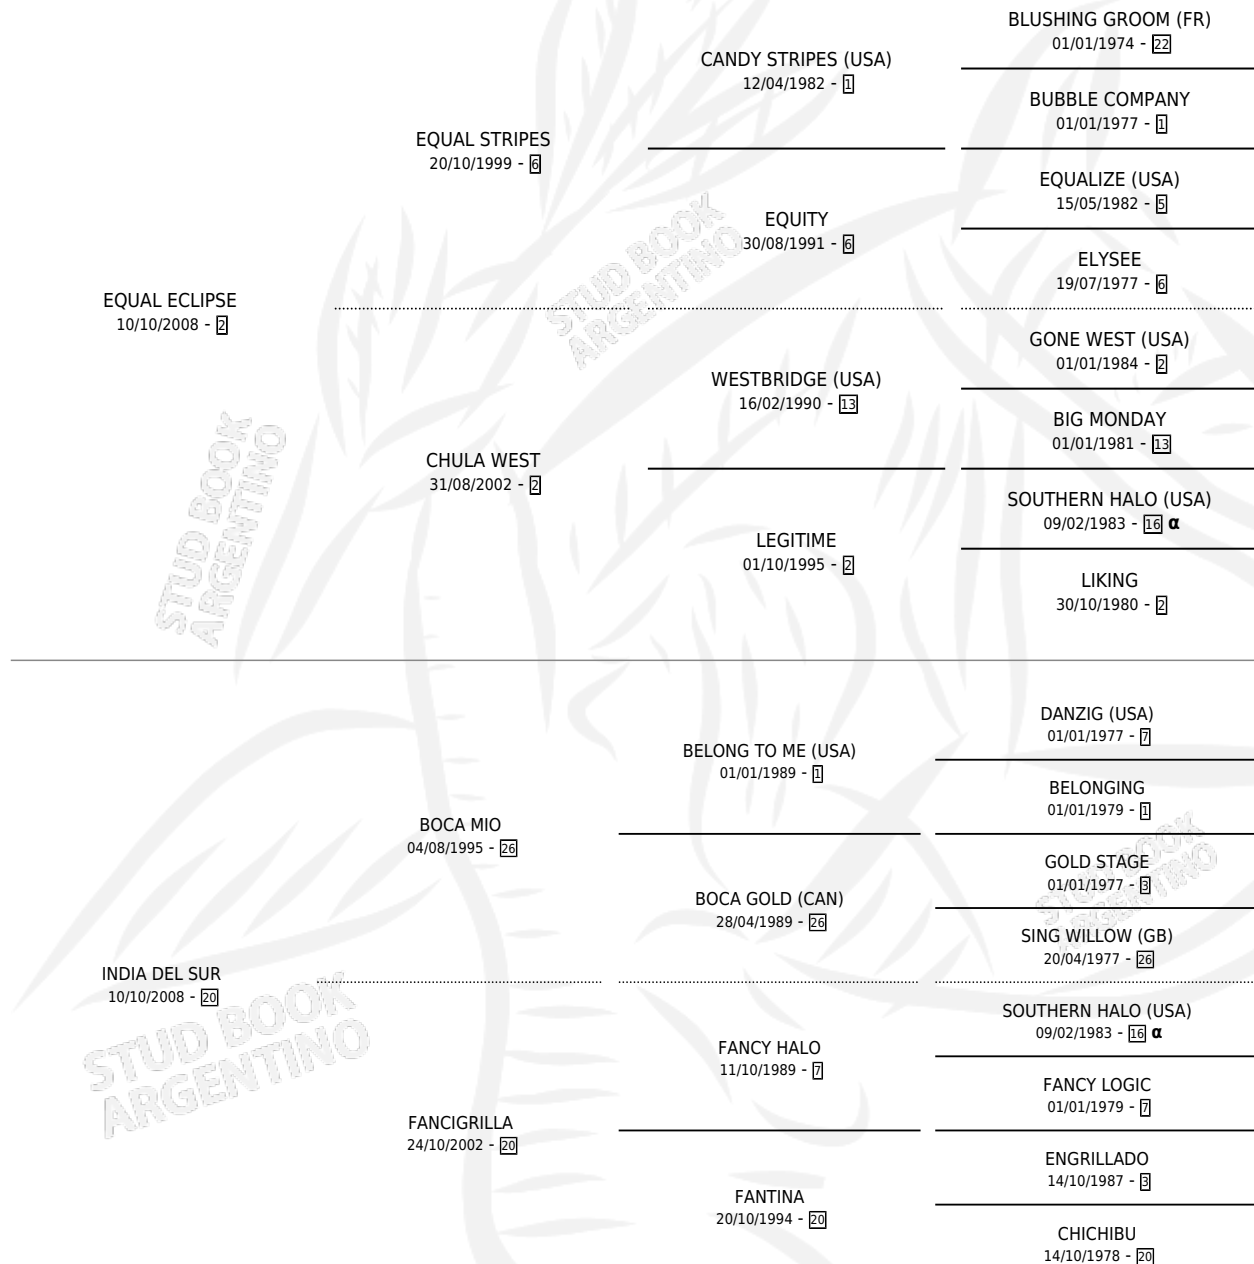

EQUAL POSITANA

por **EQUAL ECLIPSE** y **INDIA DEL SUR** por **BOCA MIO**

Argentina · Hembra · Zaino · SP · 08/09/2015
Familia 20-d · Volumen 42

ESTADO

| | |
|------------------------------|---|
| TIPIFICACIÓN SANGUÍNEA | X |
| TIPIFICACIÓN POR ADN | X |
| PASAPORTE | X |
| IDENTIFICACIÓN POR MICROCHIP | X |
| REPRODUCTOR | X |

Lugar de nacimiento: Santa Catalina De Lagos
Criador: Morera Gabriela Noemi

PEDIGREE

INBREEDING : α

EQUAL POSITANA

Datos oficiales del Stud Book Argentino

Documento generado el 26/04/2026

studbook.org.ar