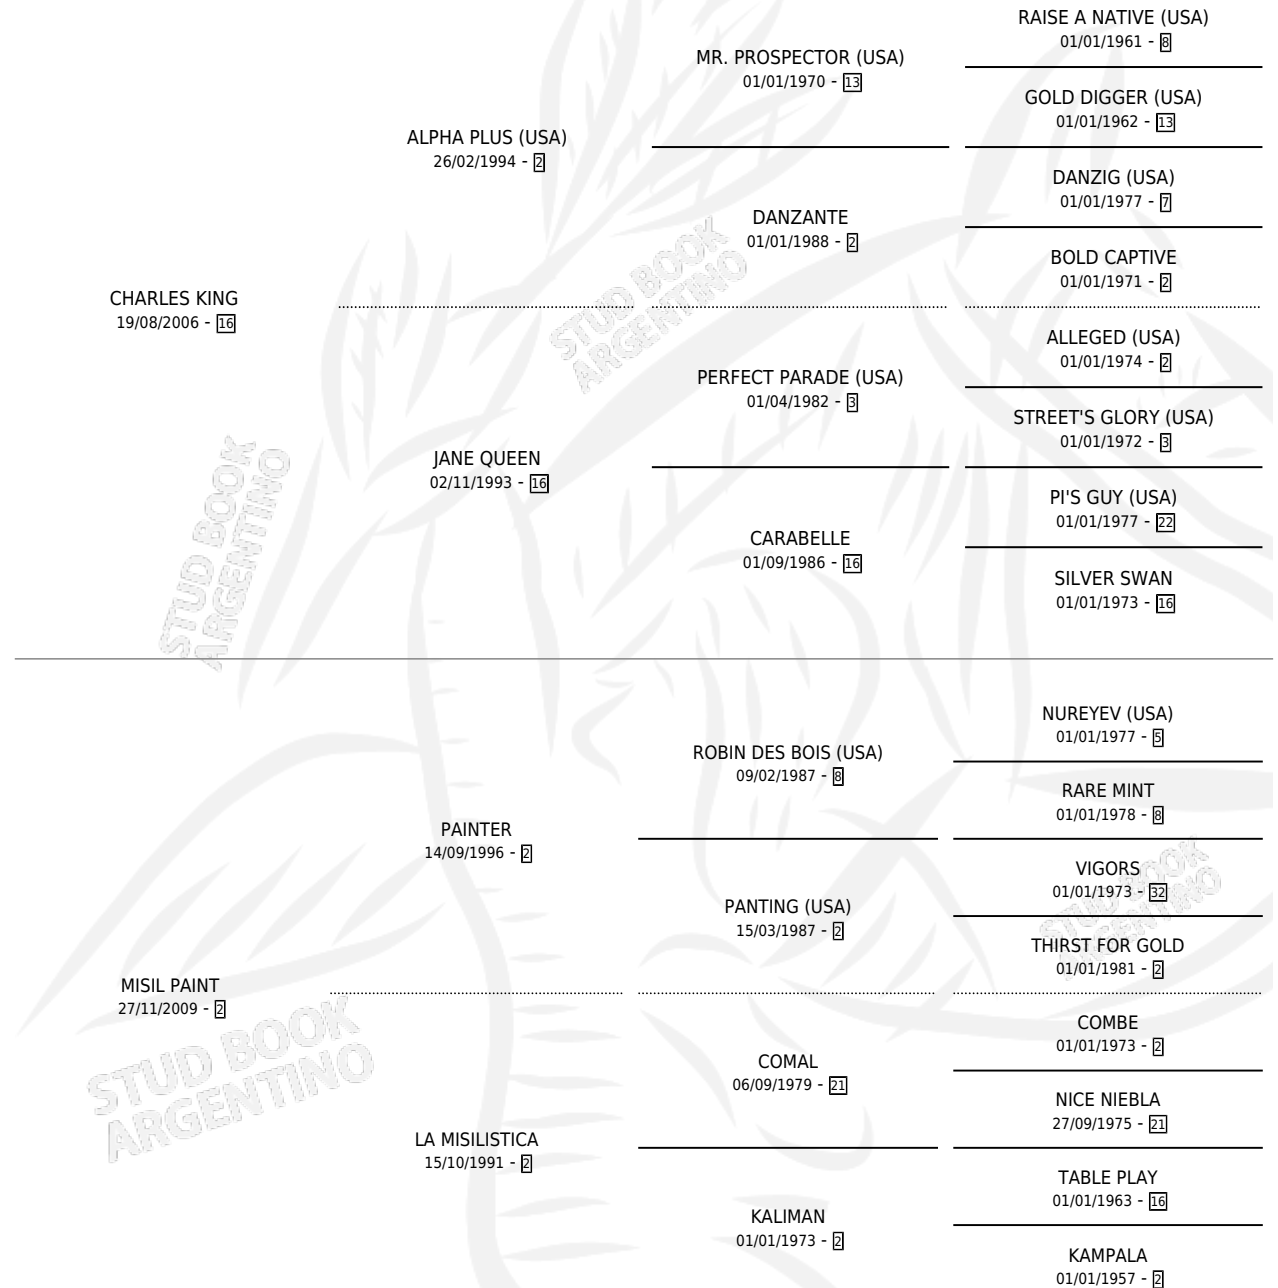

TOTY KING

por CHARLES KING y MISIL PAINT por PAINTER

Argentina · Macho · Zaino · SP · 26/08/2015
Familia 2-a · Volumen 42

ESTADO

TIPIFICACIÓN SANGUÍNEA	X
TIPIFICACIÓN POR ADN	✓
PASAPORTE	✓
IDENTIFICACIÓN POR MICROCHIP	✓
REPRODUCTOR	X

Lugar de nacimiento: Mac Gregor
Criador: Bazan Ricardo Omar

PEDIGREE

CAMPAÑA

Solo carreras oficiales de Argentina

POR EDAD

EDAD	CC	1°	2°	3°	4°	5°	NP	CLC	CLG	CLCG1	CLGG1	IMPORTE	GANANCIA / CC
4 AÑOS	3	0	0	0	2	0	1	0	0	0	0	\$37,000	\$12,333
TOTALES	3	0	0	0	2	0	1	0	0	0	0	\$37,000	\$12,333
%		0.0%	0.0%	0.0%	66.7%	0.0%	33.3%	0.0%	0.0%	0.0%	0.0%		