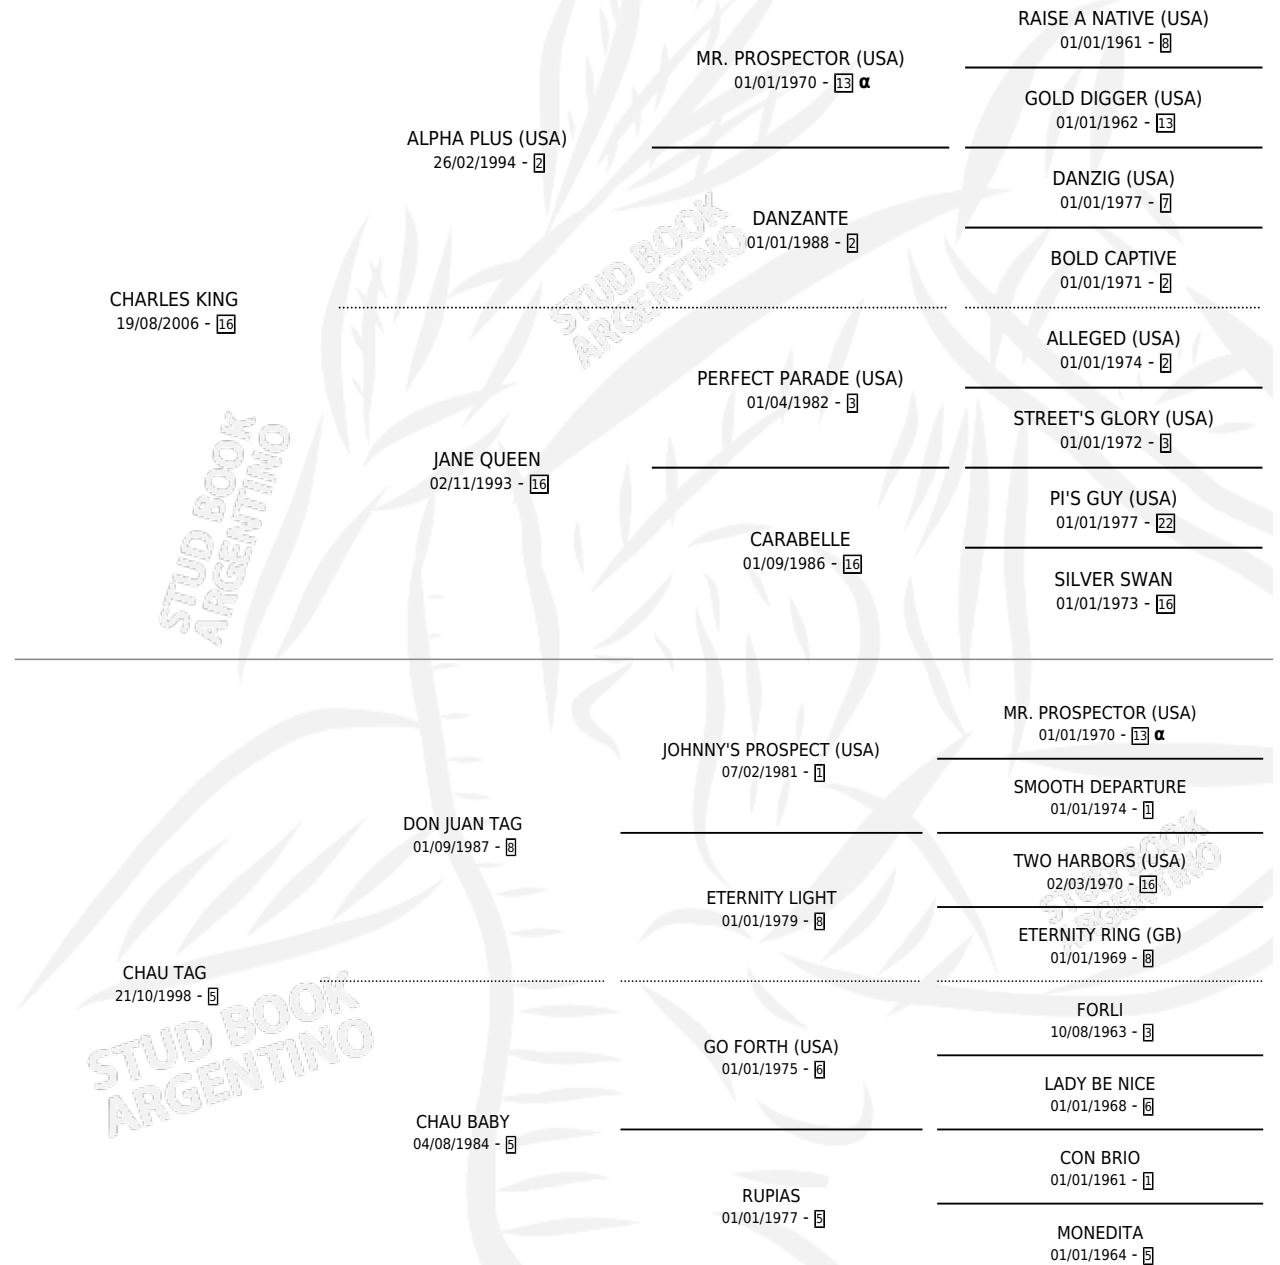

CHAU QUEEN

por CHARLES KING y CHAU TAG por DON JUAN TAG

Argentina · Hembra · Zaino Colorado · SP · 18/09/2015
Familia 5-i · Volumen 42

ESTADO

| | |
|------------------------------|---|
| TIPIFICACIÓN SANGUÍNEA | X |
| TIPIFICACIÓN POR ADN | ✓ |
| PASAPORTE | ✓ |
| IDENTIFICACIÓN POR MICROCHIP | ✓ |
| REPRODUCTOR | X |

Lugar de nacimiento: Mac Gregor

Criador: Mac Gregor

PEDIGREE

INBREEDING : α

CHAU QUEEN

Datos oficiales del Stud Book Argentino

Documento generado el 06/05/2026

studbook.org.ar