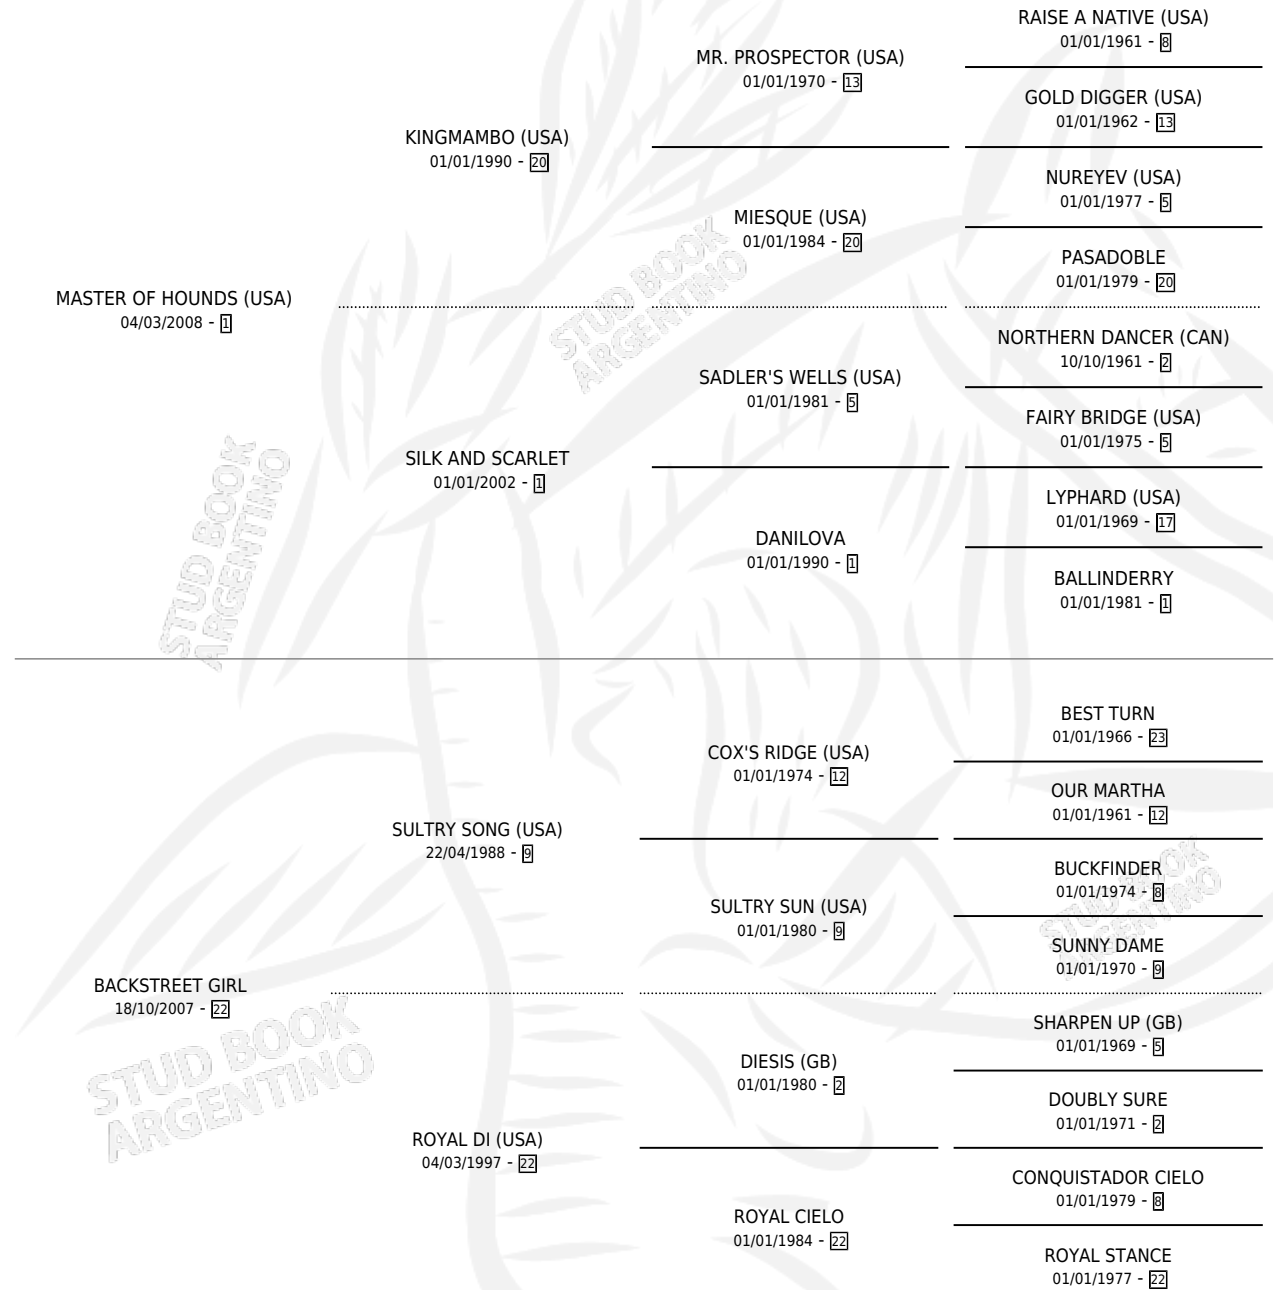

ROYAL SEA

por **MASTER OF HOUNDS (USA)** y **BACKSTREET GIRL** por **SULTRY SONG (USA)**

Argentina · Hembra · Zaino · SP · 11/09/2015
Familia 22-b · Volumen 42

ESTADO

TIPIFICACIÓN SANGUÍNEA	X
TIPIFICACIÓN POR ADN	✓
PASAPORTE	✓
IDENTIFICACIÓN POR MICROCHIP	✓
REPRODUCTOR	✓

Lugar de nacimiento: Gran Amigo

Criador: Establecimiento Pastoril Y Haras Gran Amigo S.R.L. y Valencia Nestor Oscar

~

HIJOS

	MACHOS	HEMBRAS
2 NACIERON	0	2
1 CORRIERON	0	1
1 GANARON	0	1
0 GANADORES CL	0 GANADORES GR	0 GANADORES G1

PEDIGREE