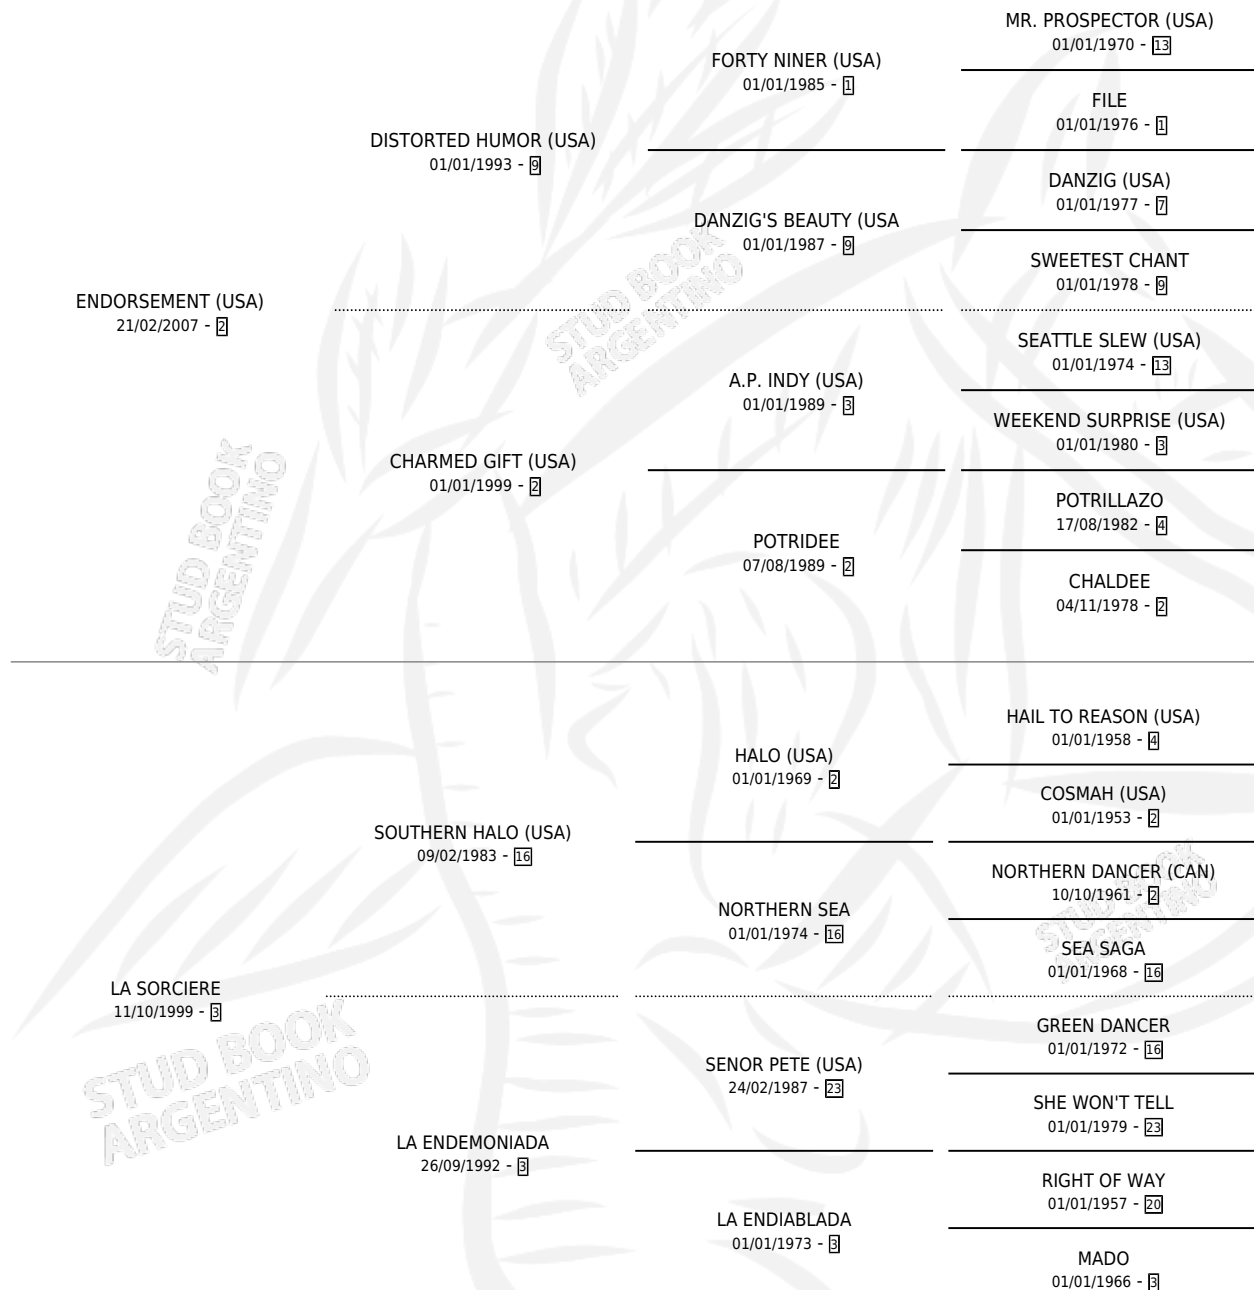

L'ENCHANTMENT

por **ENDORSEMENT (USA)** y **LA SORCIERE** por **SOUTHERN HALO (USA)**

Argentina · Hembra · Zaino · SP · 24/08/2015
Familia 3-h · Volumen 42

ESTADO

TIPIFICACIÓN SANGUÍNEA	X
TIPIFICACIÓN POR ADN	✓
PASAPORTE	✓
IDENTIFICACIÓN POR MICROCHIP	✓
REPRODUCTOR	✓

Lugar de nacimiento: La Quebrada
Criador: La Quebrada

~

HIJOS

	MACHOS	HEMBRAS
3 NACIERON	1	2
1 CORRIERON	0	1

SIN ACTUACIONES

PEDIGREE

CAMPAÑA

Solo carreras oficiales de Argentina